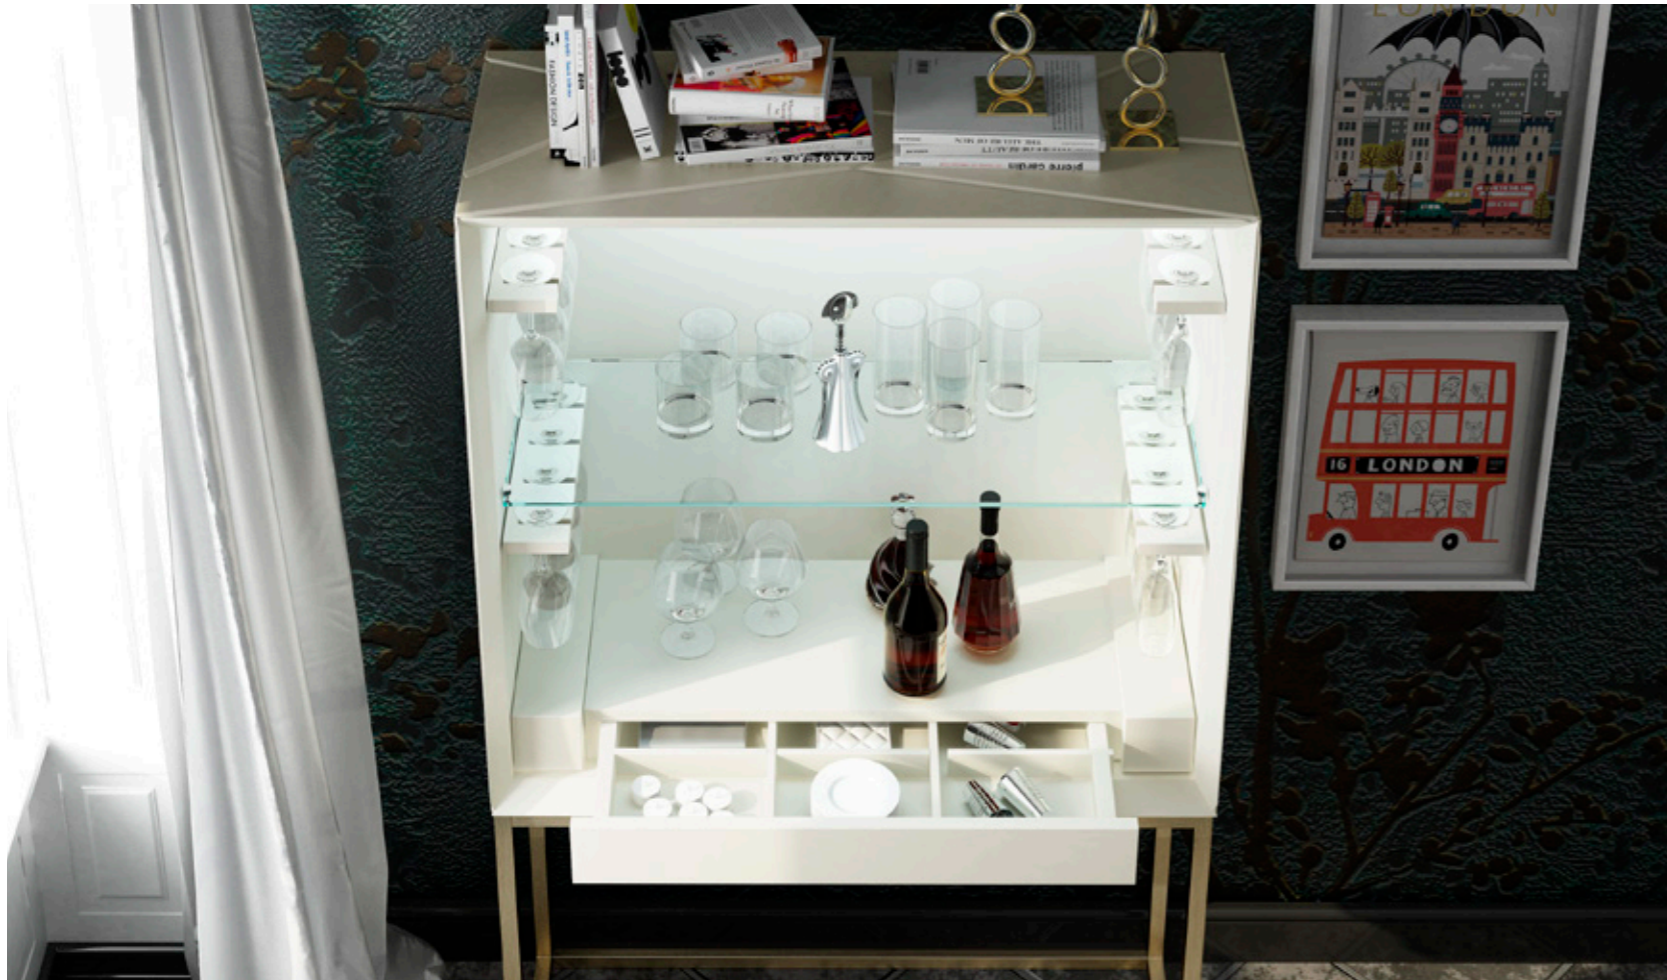

MUEBLE MINIBAR
MINIBAR
REF. 57753
Color 162
Oro Viejo / Old Gold 41

Cobre Viejo / Old Copper 43

Plata Vieja / Old Silver 40

Oro Viejo / Old Gold 41

MESA DE CENTRO
COFFEE TABLE
REF. 57805

VAJILLERO

Living Room Module REF. 57756