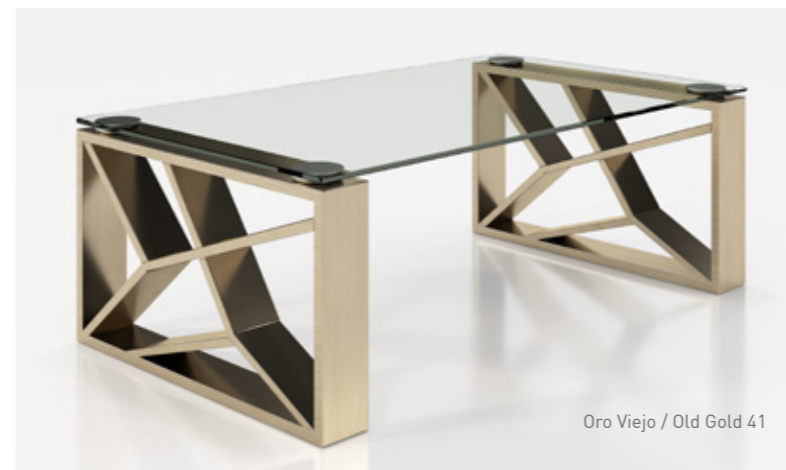

REF. 57754

Color 162
Oro Viejo / Old Gold 41

Color 184
Color 113

MUEBLE MINIBAR

MINIBAR

REF. 57754

Color 143
Color 160

Color 159
Plata Vieja / Old Silver 40

MUEBLE MINIBAR
MINIBAR
REF. 57753
Color 162
Oro Viejo / Old Gold 41

Cobre Viejo / Old Copper 43

Plata Vieja / Old Silver 40

Oro Viejo / Old Gold 41

MESA DE CENTRO
COFFEE TABLE
REF. 57805

VAJILLERO

Living Room Module REF. 57756