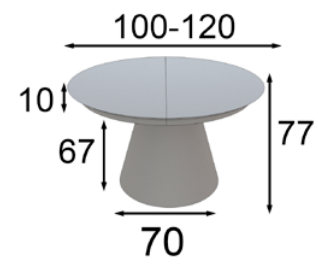

Melamina **MÁRMOL ATENEA**
COLOR 150

Cristal / Glass 1,2cm
COLOR 146

ME28
SELENE

COLOR 120 / 160

ME29
ERIS EXTENSIBLE

COLOR 150 / 041

ME30
SELENE EXTENSIBLE

Melamina **MÁRMOL ATENEA**
COLOR 150