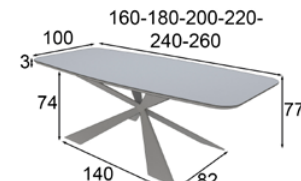

Porcelánico **IRON**
COLOR 150 / 043

ME04
AFRIKA

Melamina **LAVA STONE**
COLOR 150

ME04
AFRIKA