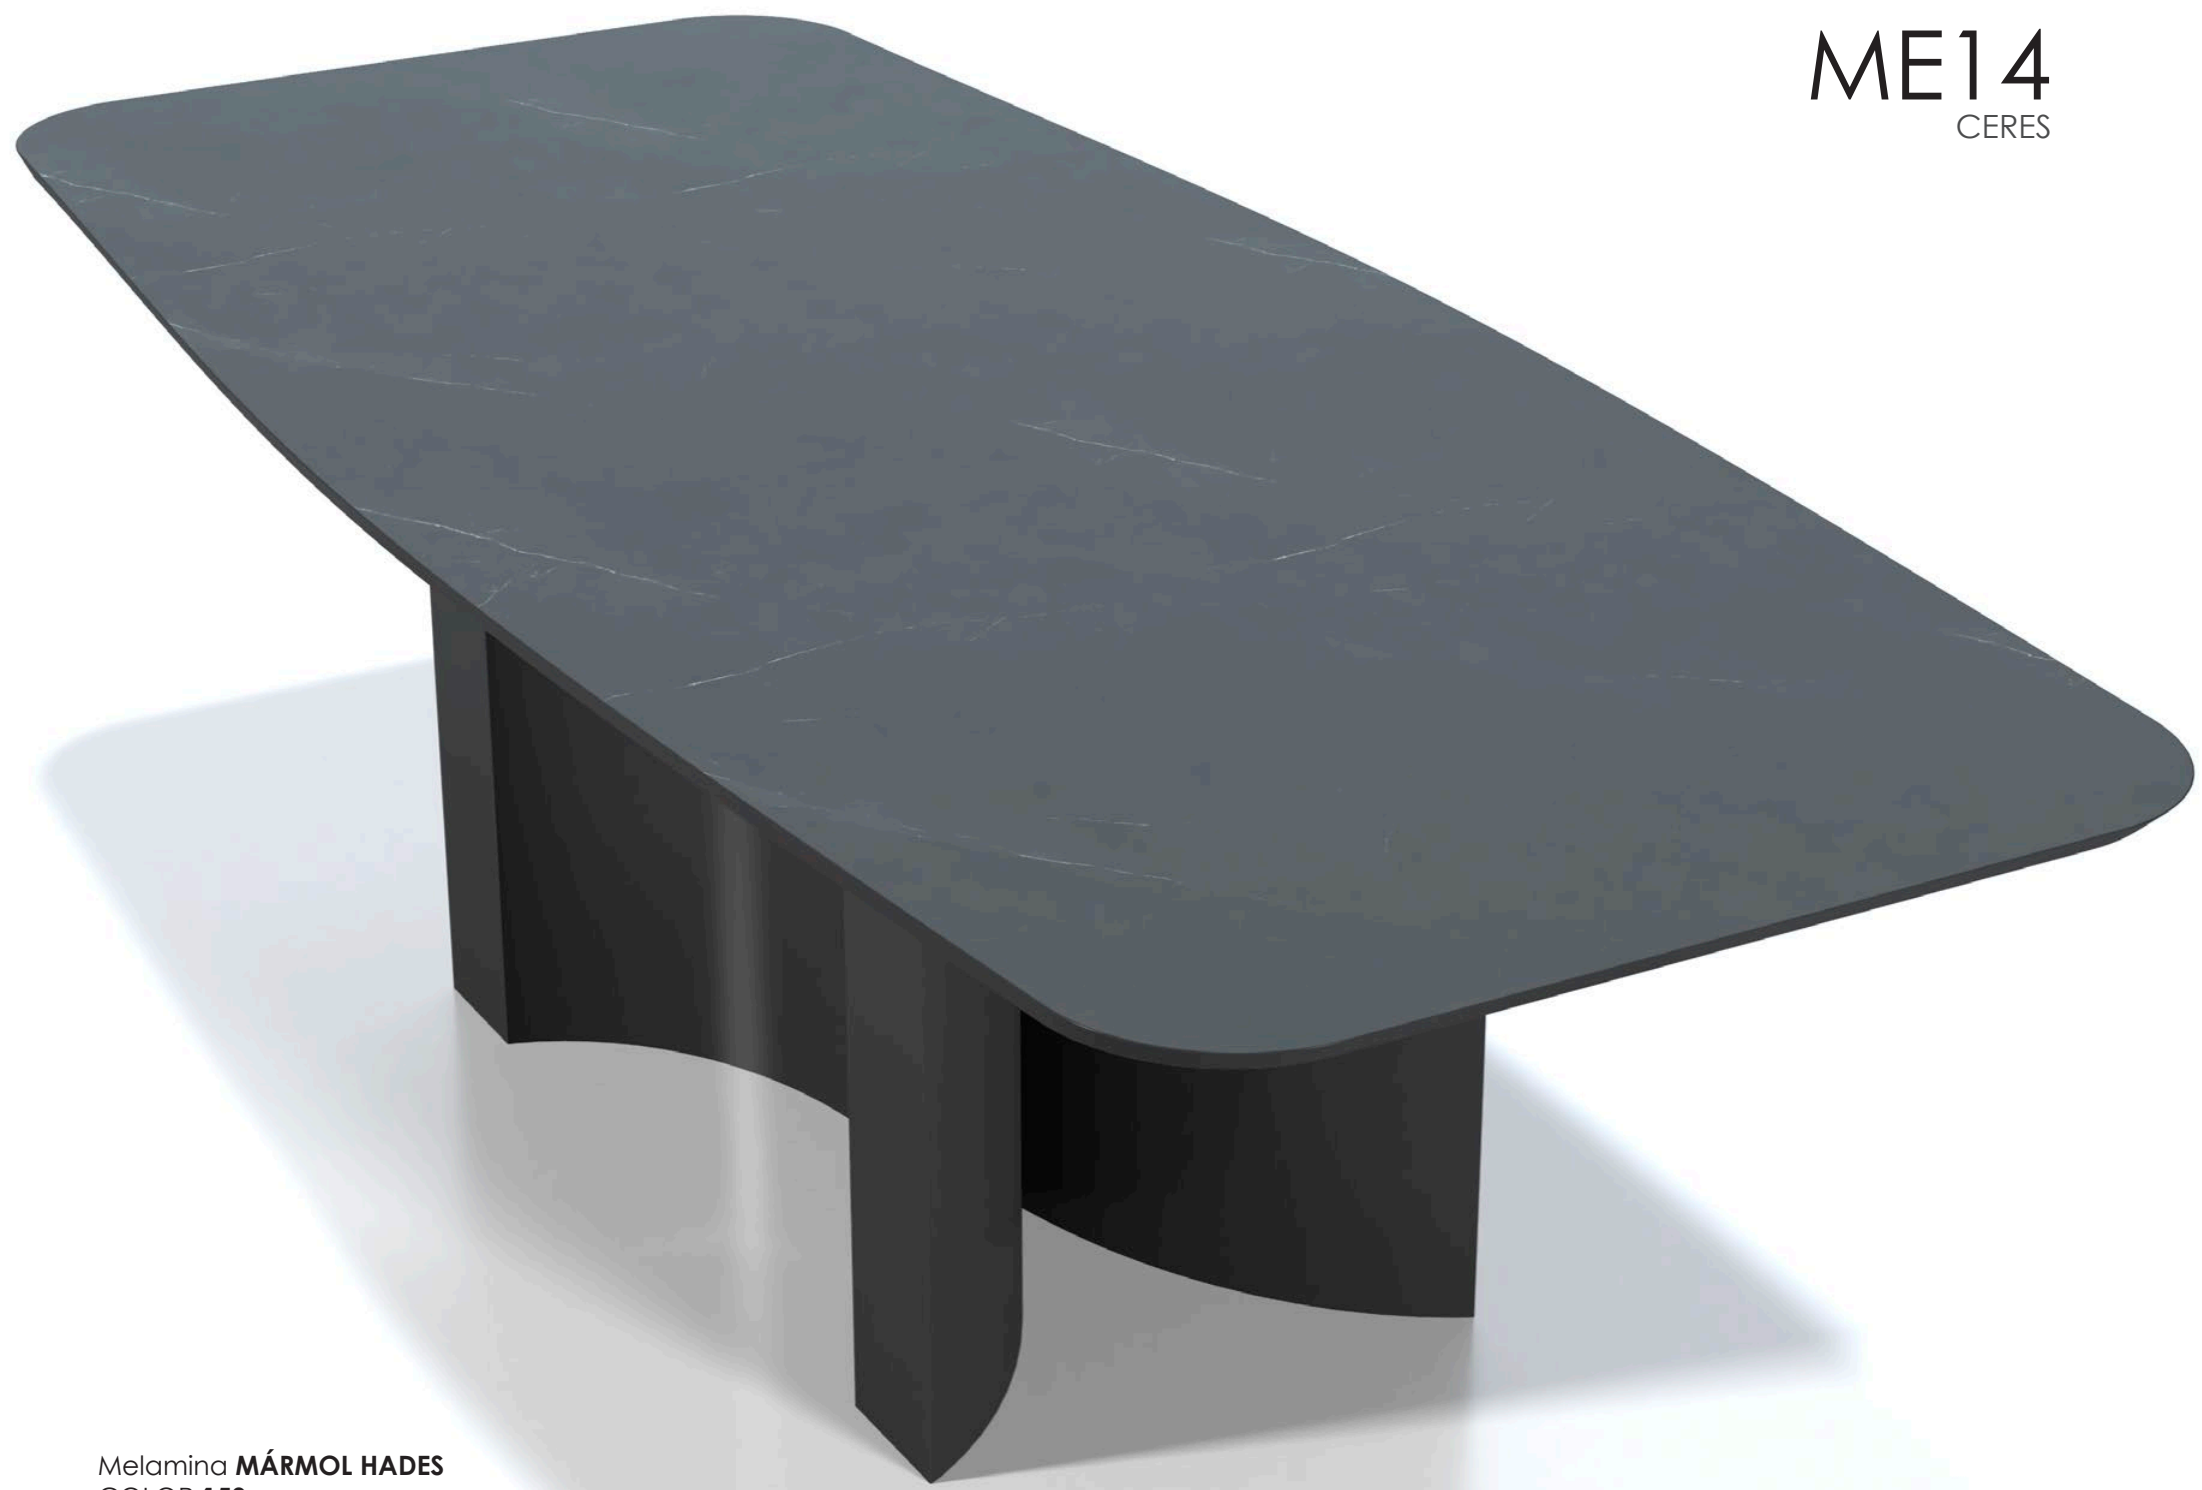

Melamina MÁRMOL ATENEA
COLOR 150

Porcelánico **NERO**
COLOR **146/ 043**

ME13
CALYPSO

Cristal / Glass 1,2cm
COLOR 151

Porcelánico **ESTATUARIO**
COLOR 146/ 040

ME14
CERES

ME14
CERES

Melamina **MÁRMOL HADES**
COLOR 150