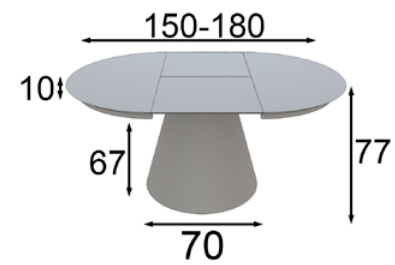

Melamina **MÁRMOL ATENEA**
COLOR 150

Cristal / Glass 1,2cm
COLOR 146

ME28
SELENE

COLOR 120 / 160

ME29
ERIS EXTENSIBLE

COLOR 150 / 041

ME30
SELENE EXTENSIBLE

Melamina **MÁRMOL ATENEA**
COLOR 150