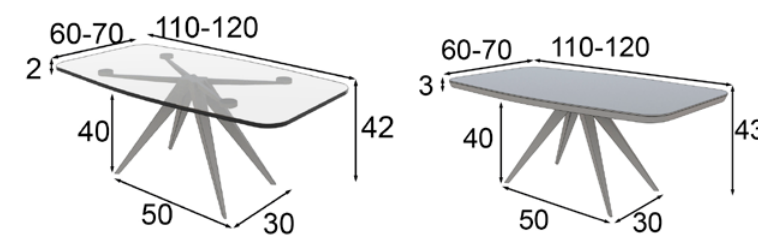

Porcelánico **ESTATUARIO**
COLOR 120 / 043

ME40c

DIANA set

Melamina **MÁRMOL HADES**
COLOR 150

Porcelánico **ESTATUARIO**
COLOR 120 / 150

ME41c
JUPITER CENTRO

ME41c
JUPITER CENTRO

Cristal / Glass 1,2cm
COLOR 250