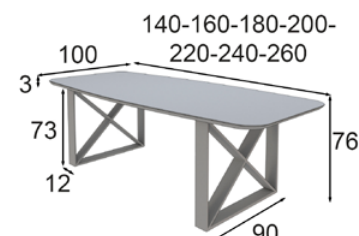

Melamina **MÁRMOL SAHARA**
COLOR **041**

ME22
ANTIA

Porcelánico **ESTATUARIO**
COLOR 120 / 150

Porcelánico **ESTATUARIO**
COLOR 120 / 150

Cristal / Glass 1,2cm
COLOR 150

ME23
VIOLETA

Porcelánico **NERO**
COLOR **150**