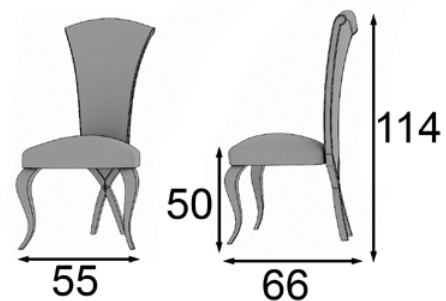

Silla
60180

Paris Light Grey / 150

Silla
60184

Fluid 02 / 150

Versatil 30 / Bouquet 08 / 120

Silla
48882

Silla
48888

Star Taupe / 143