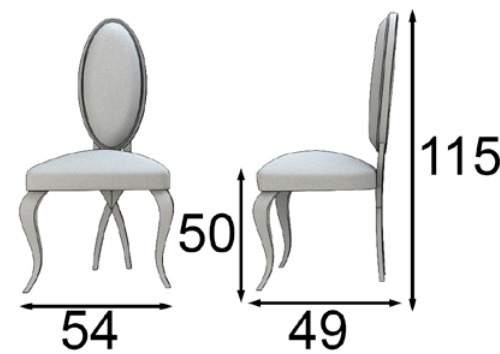

Silla
45680

Silla
60180