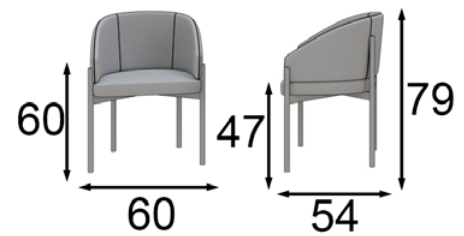

Cristal / Glass 1cm
COLOR 040

ME47c
HERA CENTRO

SILLAS & SILLONES
chairs & armchairs

Paris Anthracite / 162

Sillón
40841

Paris Anthracite / 162

Azahar 00 / 184

Silla
40838