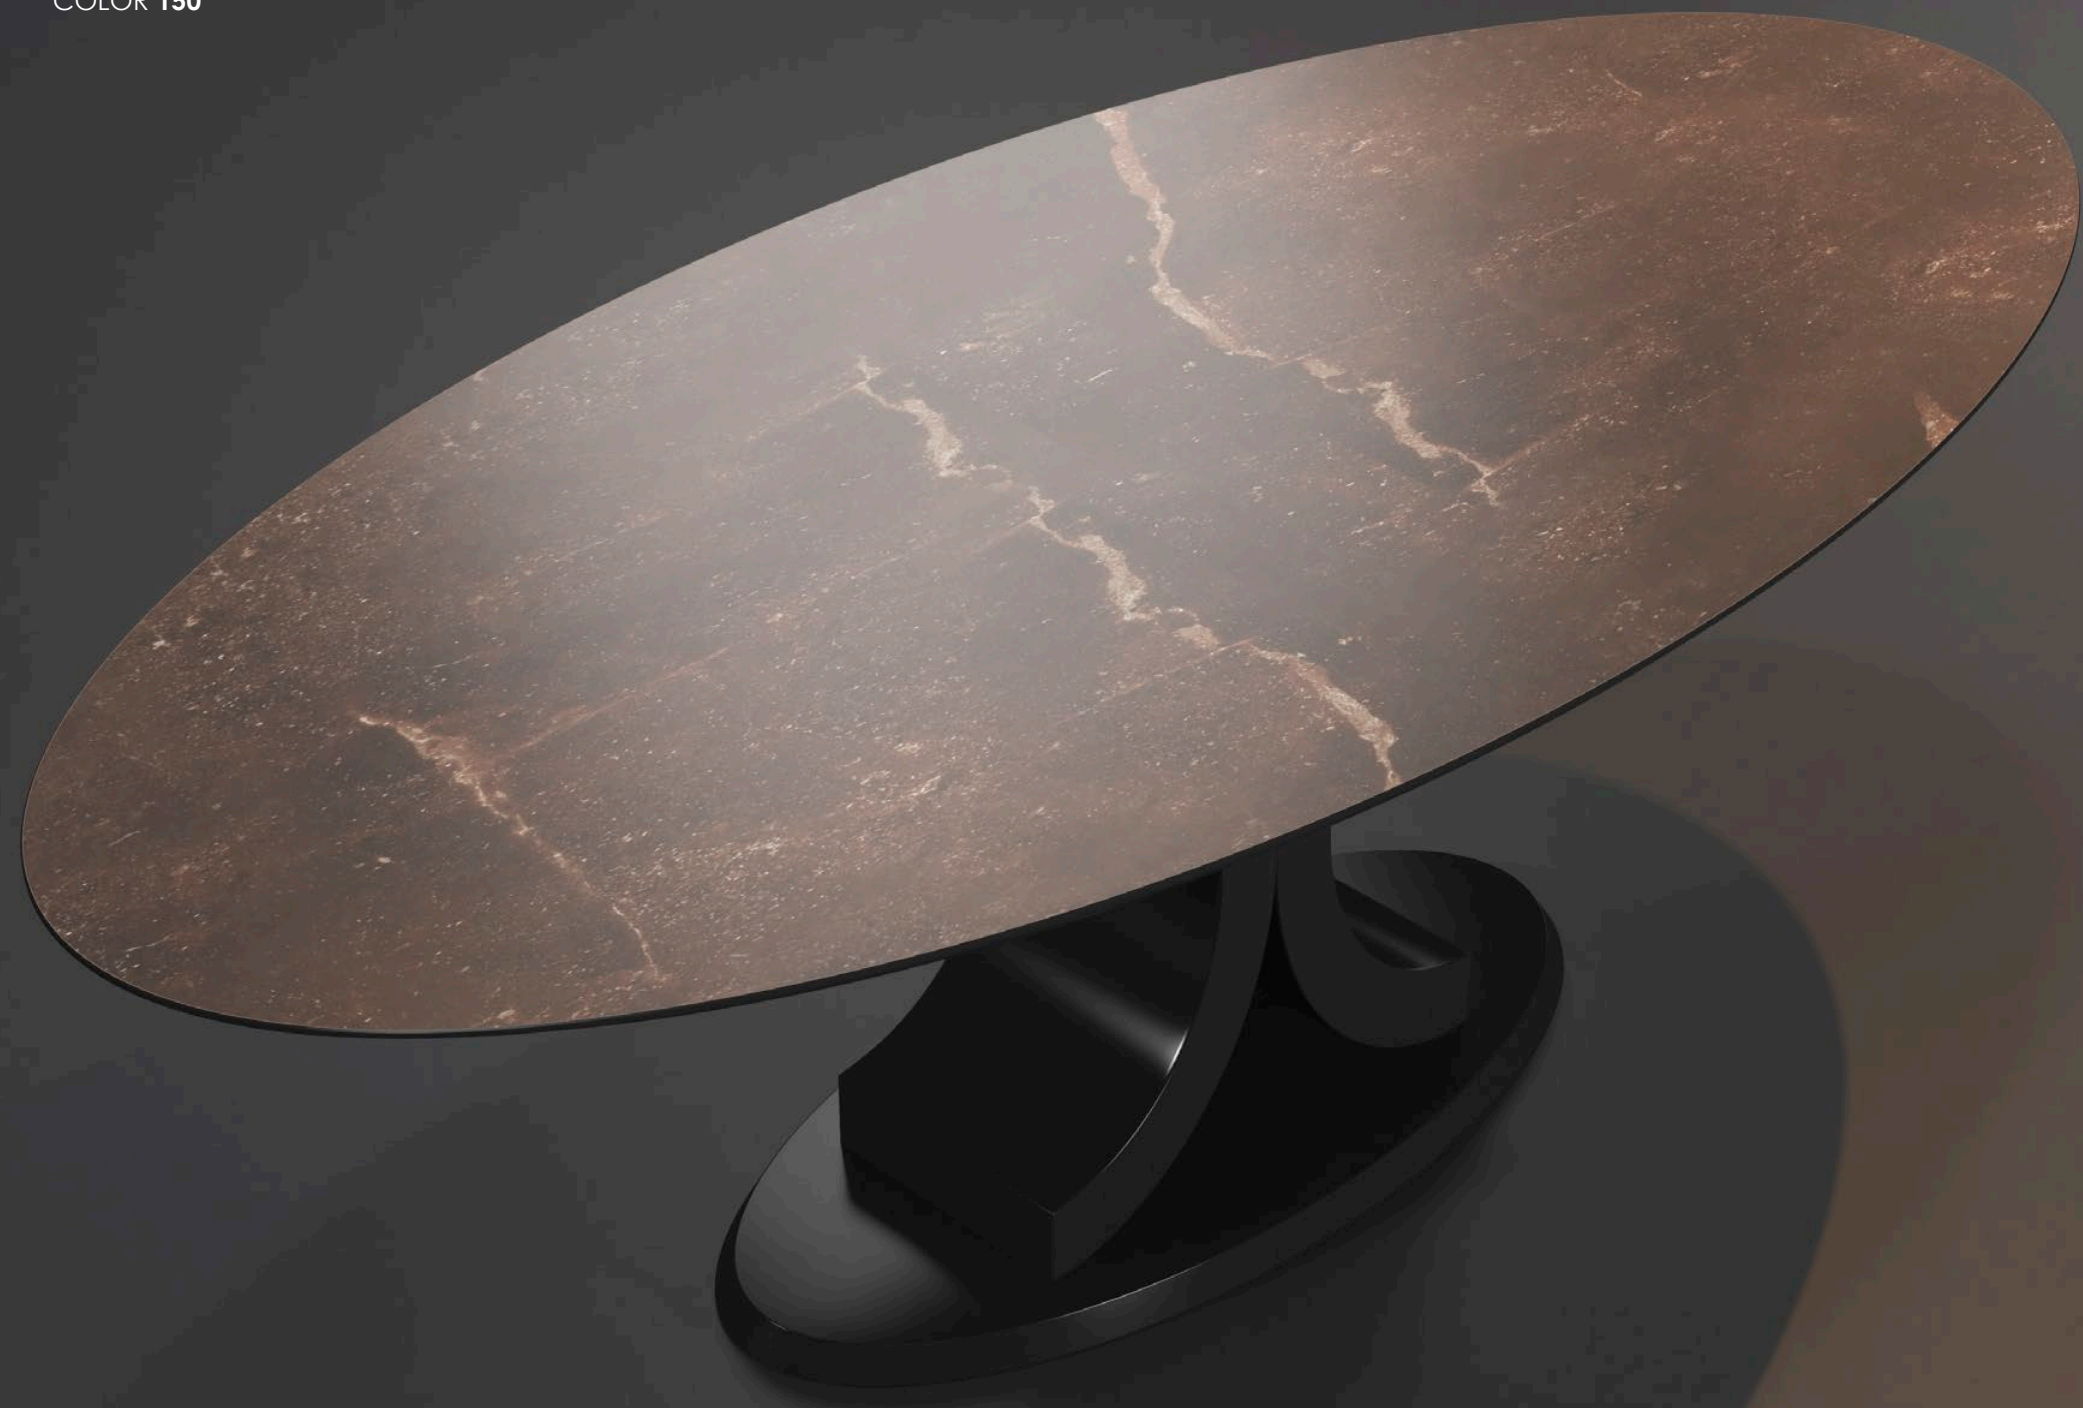

Melamina LAVA STONE
COLOR 150

Cristal / Glass 1,2cm
COLOR 151