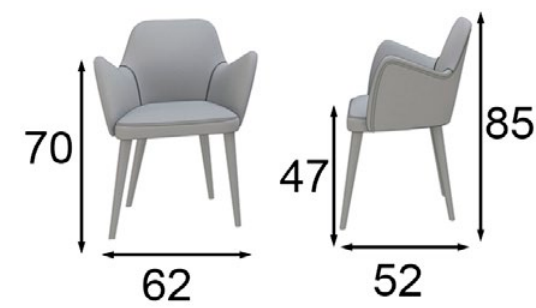

Star Oro / 150

Sillón
40835

Star Nube / Star Oro / 160

Paris Dark Blue / Glasgow 05 / 138

Sillón
40830

Sillón
40822

Star Taupe / 123

Paris Light Blue / 150