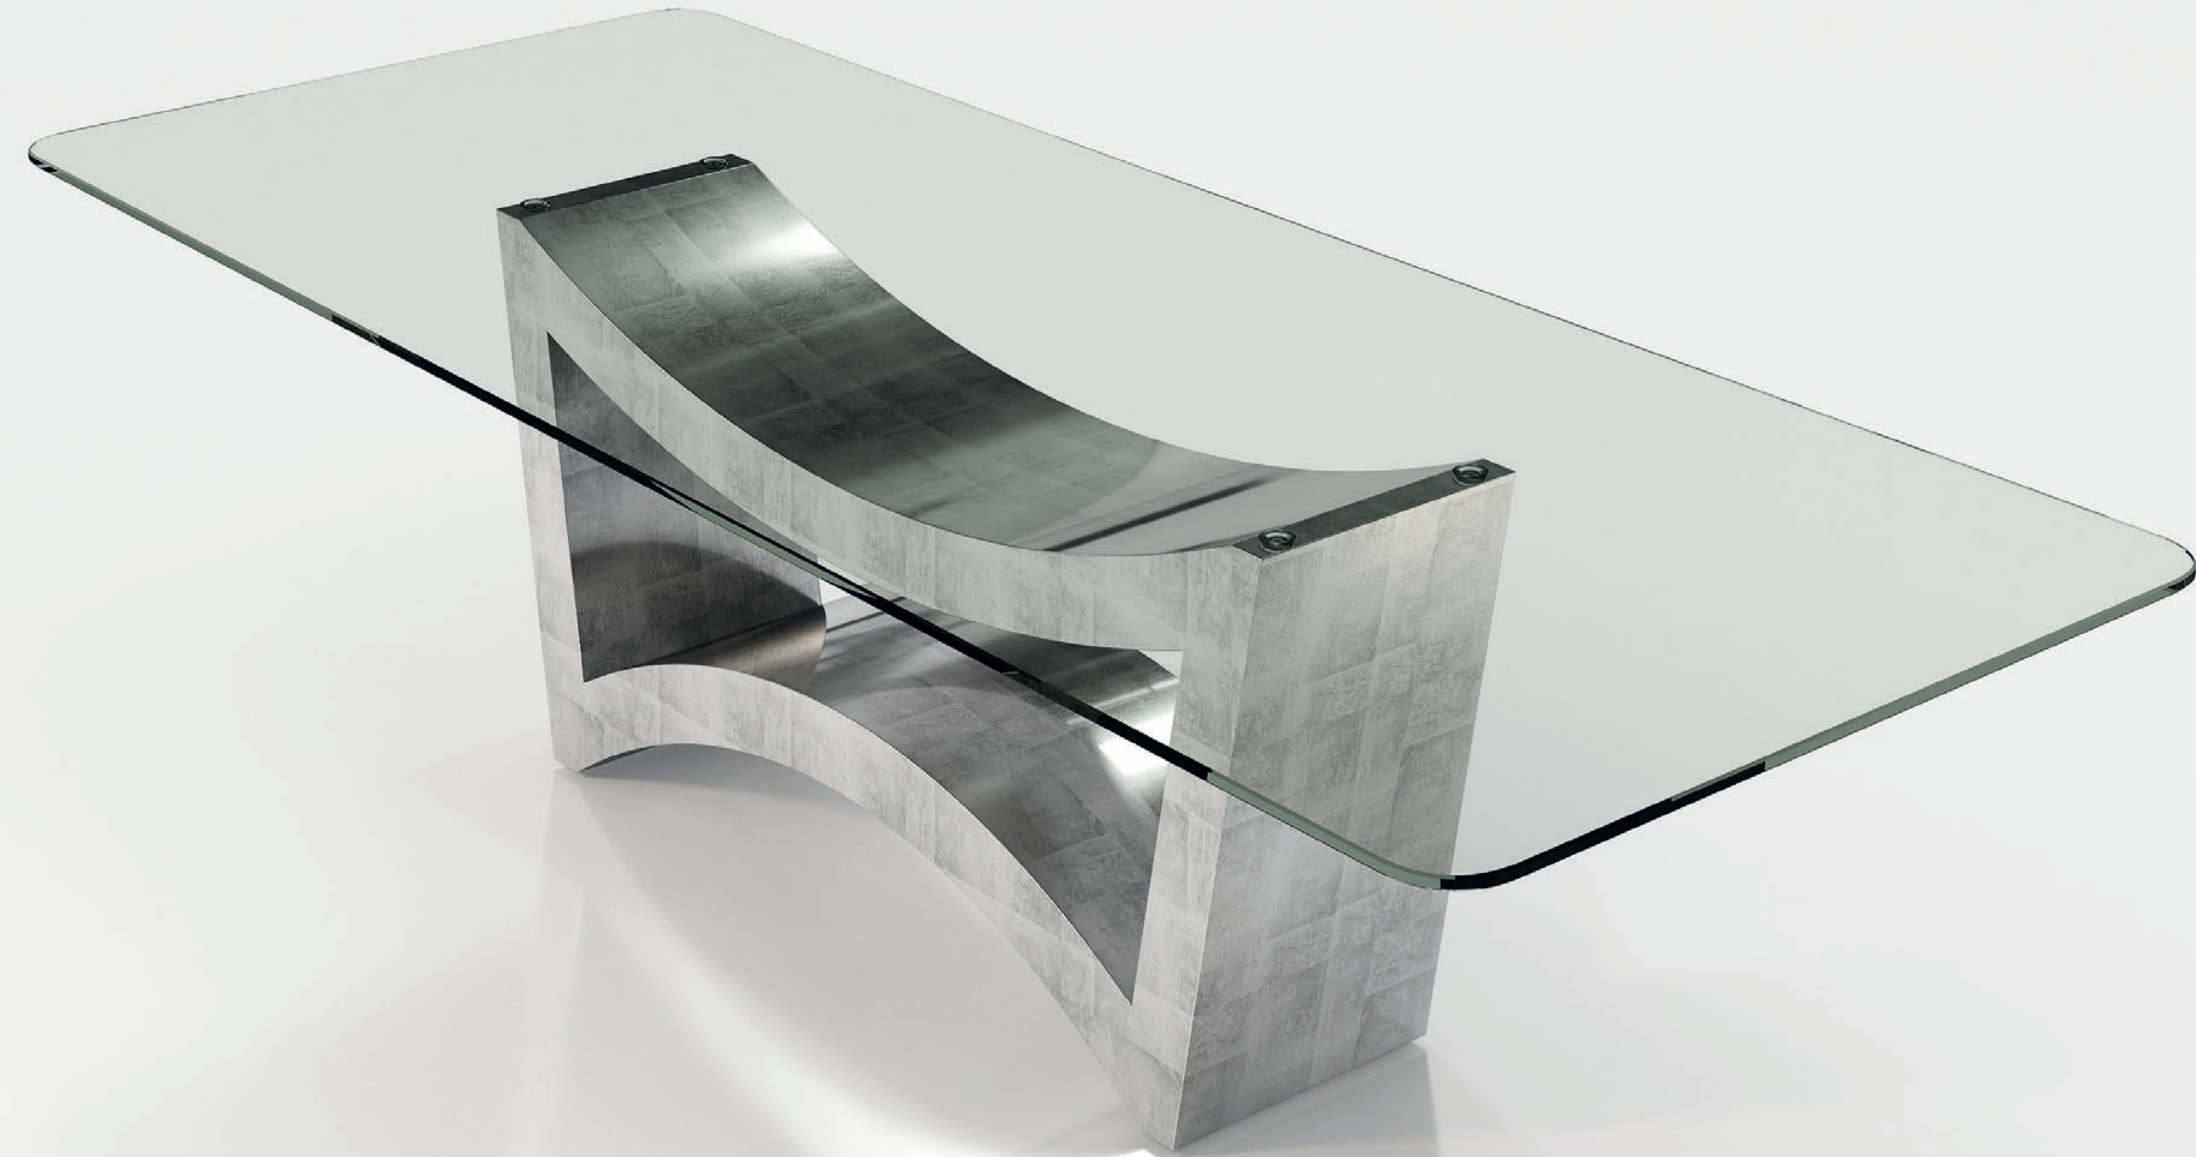

Melamina LAVA STONE
COLOR 150

Cristal / Glass 1,2cm
COLOR 151

Porcelánico **IRON**
COLOR 150 / 184

Melamina **MÁRMOL ATENEA**
COLOR 150

Cristal / Glass 1,2cm
COLOR 210

ME10
JARA

Porcelánico **NERO**
COLOR 150 / 004