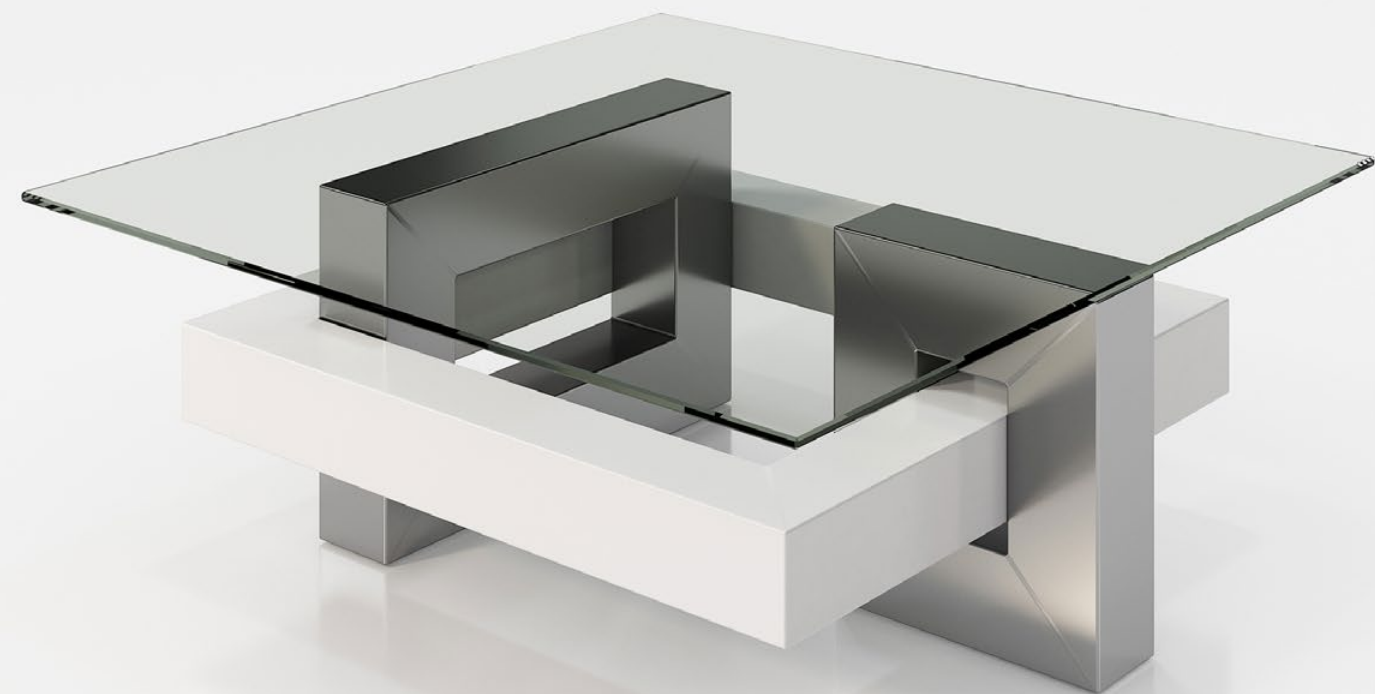

Porcelánico **NERO**
COLOR 147 / 041

ME44c
JARA CENTRO

ME44c
JARA CENTRO

ME45c
GEA CENTRO

ME46c
ENIO CENTRO

COLOR 262 / 004

Cristal / Glass 1,2cm
COLOR 120 / 151

Cristal / Glass 1,2cm
COLOR 162 / 184