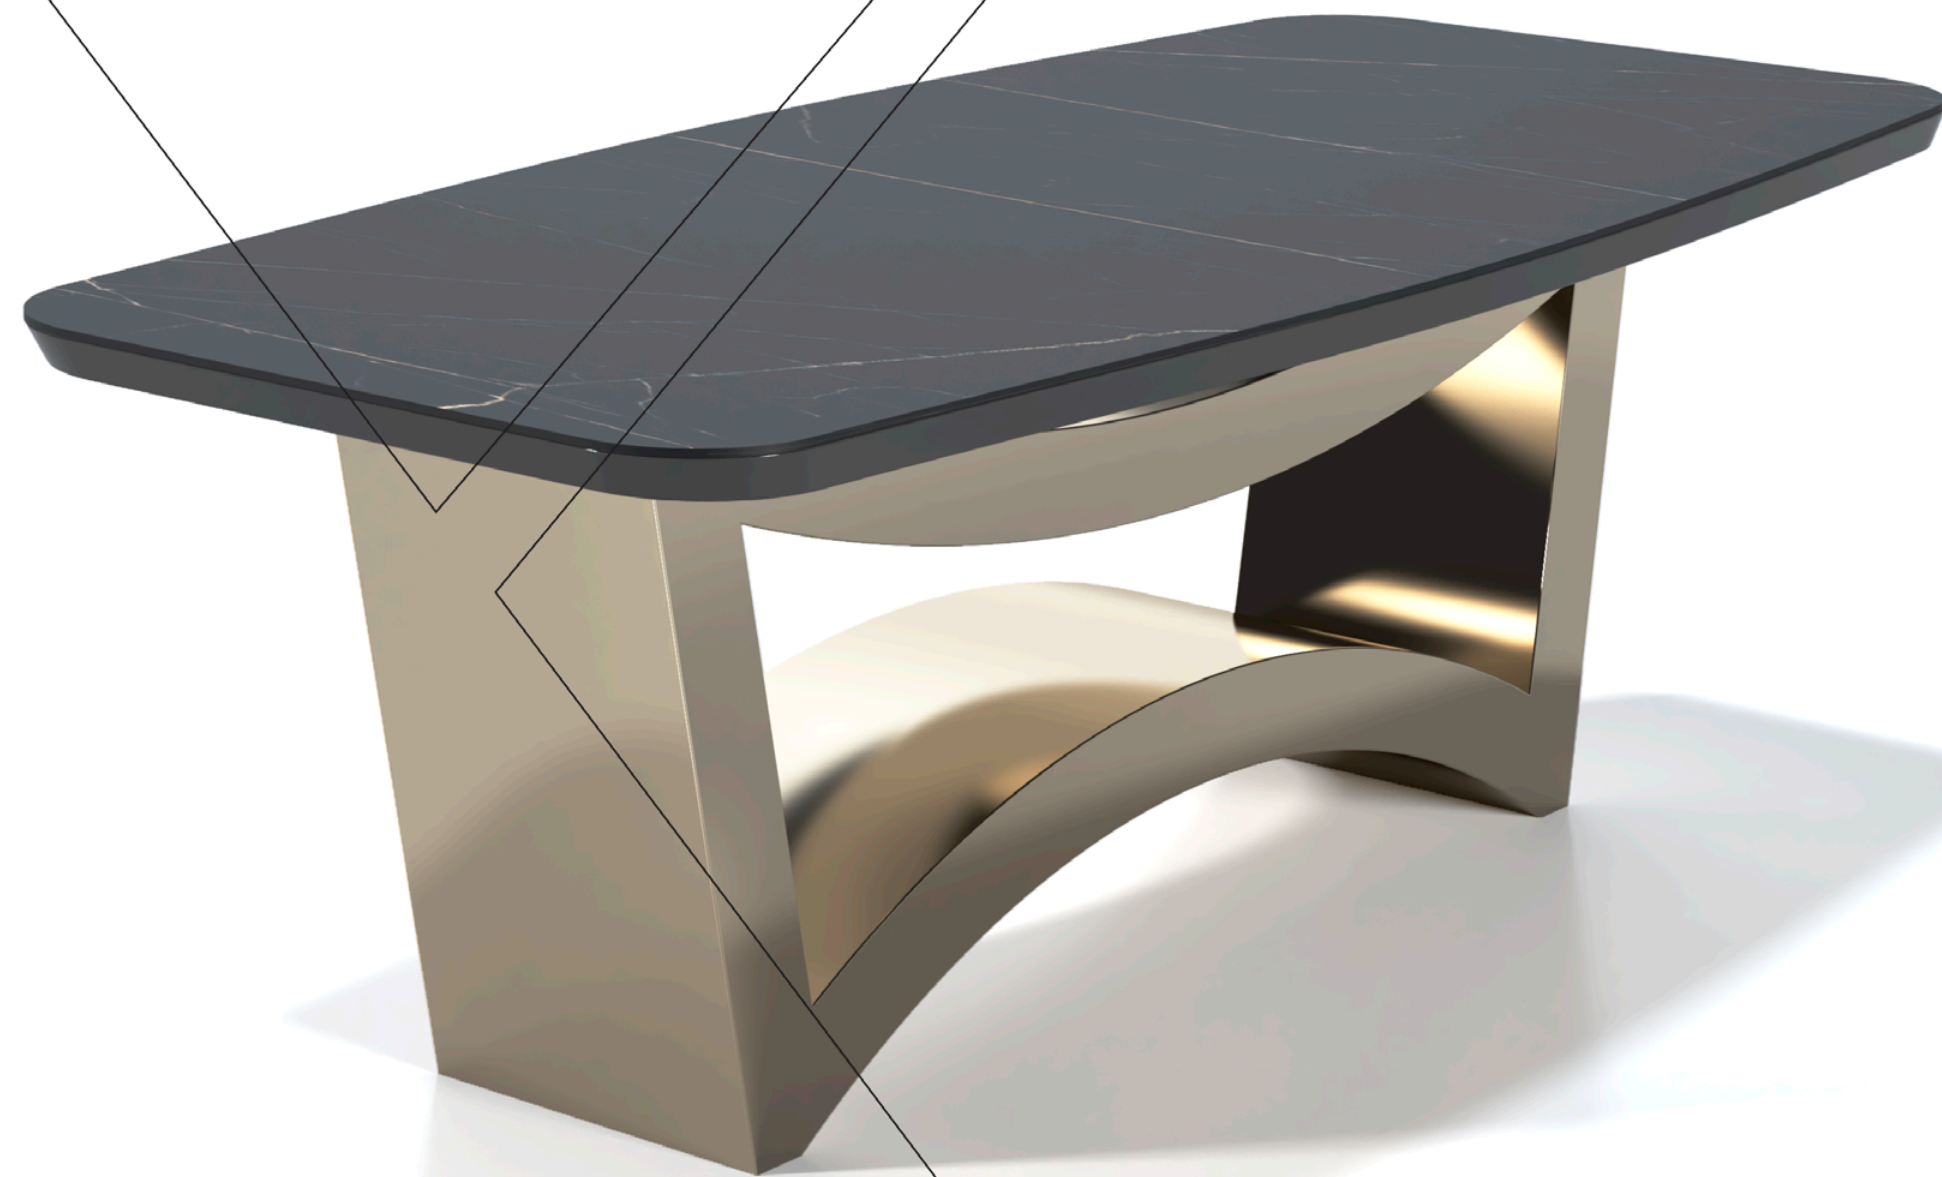

ME35
IRIS EXTENSIBLE

Melamina **MÁRMOL SAHARA**
COLOR **041**

Melamina **MÁRMOL BLANCO**
COLOR **040**

ME36
ARAÑA EXTENSIBLE

Melamina LAVA STONE
COLOR 150

ME37
AFRIKA EXTENSIBLE

MESAS DE CENTRO
coffee tables