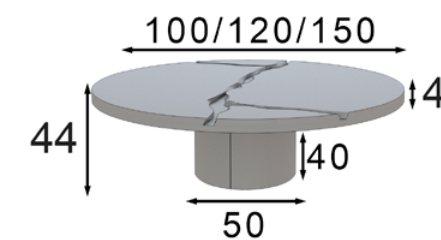

Porcelánico **NERO**
COLOR 147 / 041

ME44c
JARA CENTRO

ME44c
JARA CENTRO

ME45c
GEA CENTRO

ME46c
ENIO CENTRO

COLOR 262 / 004

Cristal / Glass 1,2cm
COLOR 120 / 151

Cristal / Glass 1,2cm
COLOR 162 / 184