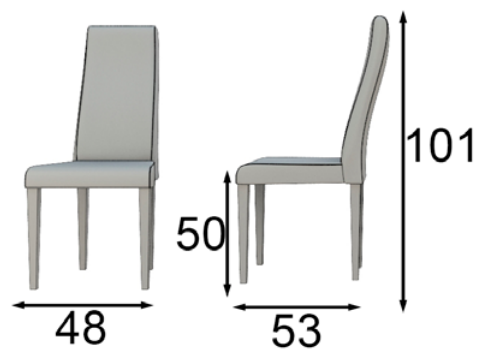

Silla
60180

Paris Light Grey / 150

Silla
60184

Fluid 02 / 150

Versatil 30 / Bouquet 08 / 120

Silla
48882

Silla
48888

Star Taupe / 143