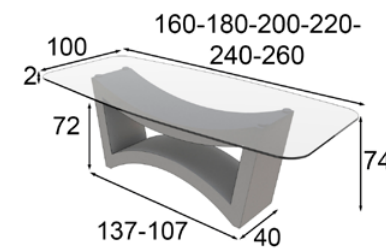

Melamina LAVA STONE
COLOR 150

Cristal / Glass 1,2cm
COLOR 151

Porcelánico **IRON**
COLOR 150 / 184

Melamina **MÁRMOL ATENEA**
COLOR 150

Cristal / Glass 1,2cm
COLOR 210

ME10
JARA

Porcelánico **NERO**
COLOR 150 / 004