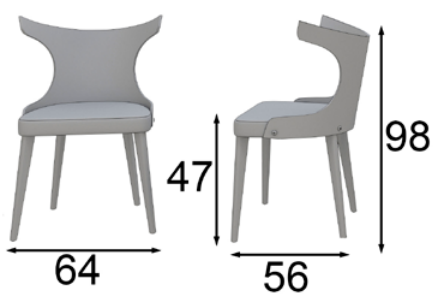

Glasgow 02 / Paris Lavanda / 140