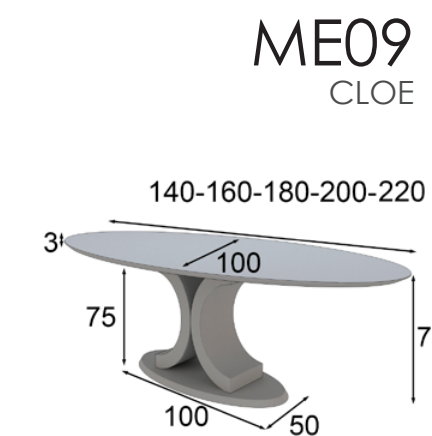

Melamina LAVA STONE
COLOR 150

Cristal / Glass 1,2cm
COLOR 151