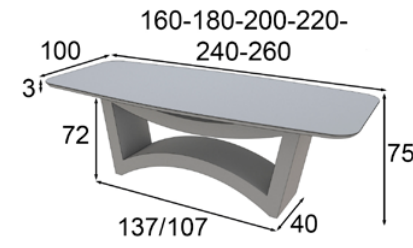

Melamina LAVA STONE
COLOR 150

Cristal / Glass 1,2cm
COLOR 151

Porcelánico **IRON**
COLOR 150 / 184

Melamina **MÁRMOL ATENEA**
COLOR 150

Cristal / Glass 1,2cm
COLOR 210

ME10
JARA

Porcelánico **NERO**
COLOR 150 / 004