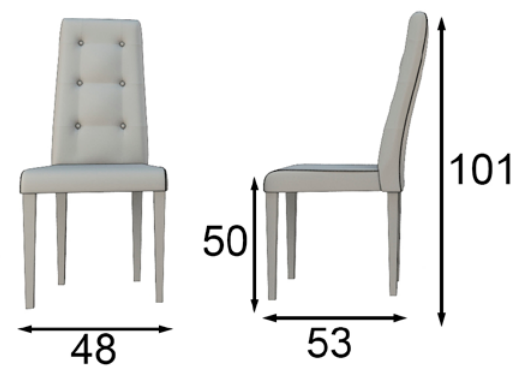

Silla
60180

Paris Light Grey / 150

Silla
60184

Fluid 02 / 150

Versatil 30 / Bouquet 08 / 120

Silla
48882

Silla
48888

Star Taupe / 143