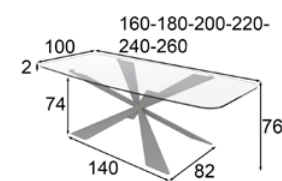

Porcelánico **IRON**
COLOR 150 / 043

ME04
AFRIKA

Melamina **LAVA STONE**
COLOR 150

ME04
AFRIKA