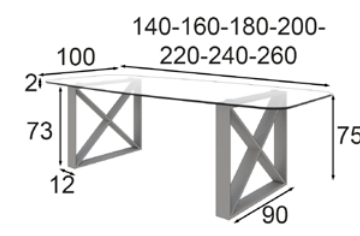

Melamina **MÁRMOL SAHARA**
COLOR **041**

ME22
ANTIA

Porcelánico **ESTATUARIO**
COLOR 120 / 150

Porcelánico **ESTATUARIO**
COLOR 120 / 150

Cristal / Glass 1,2cm
COLOR 150

ME23
VIOLETA

Porcelánico **NERO**
COLOR **150**