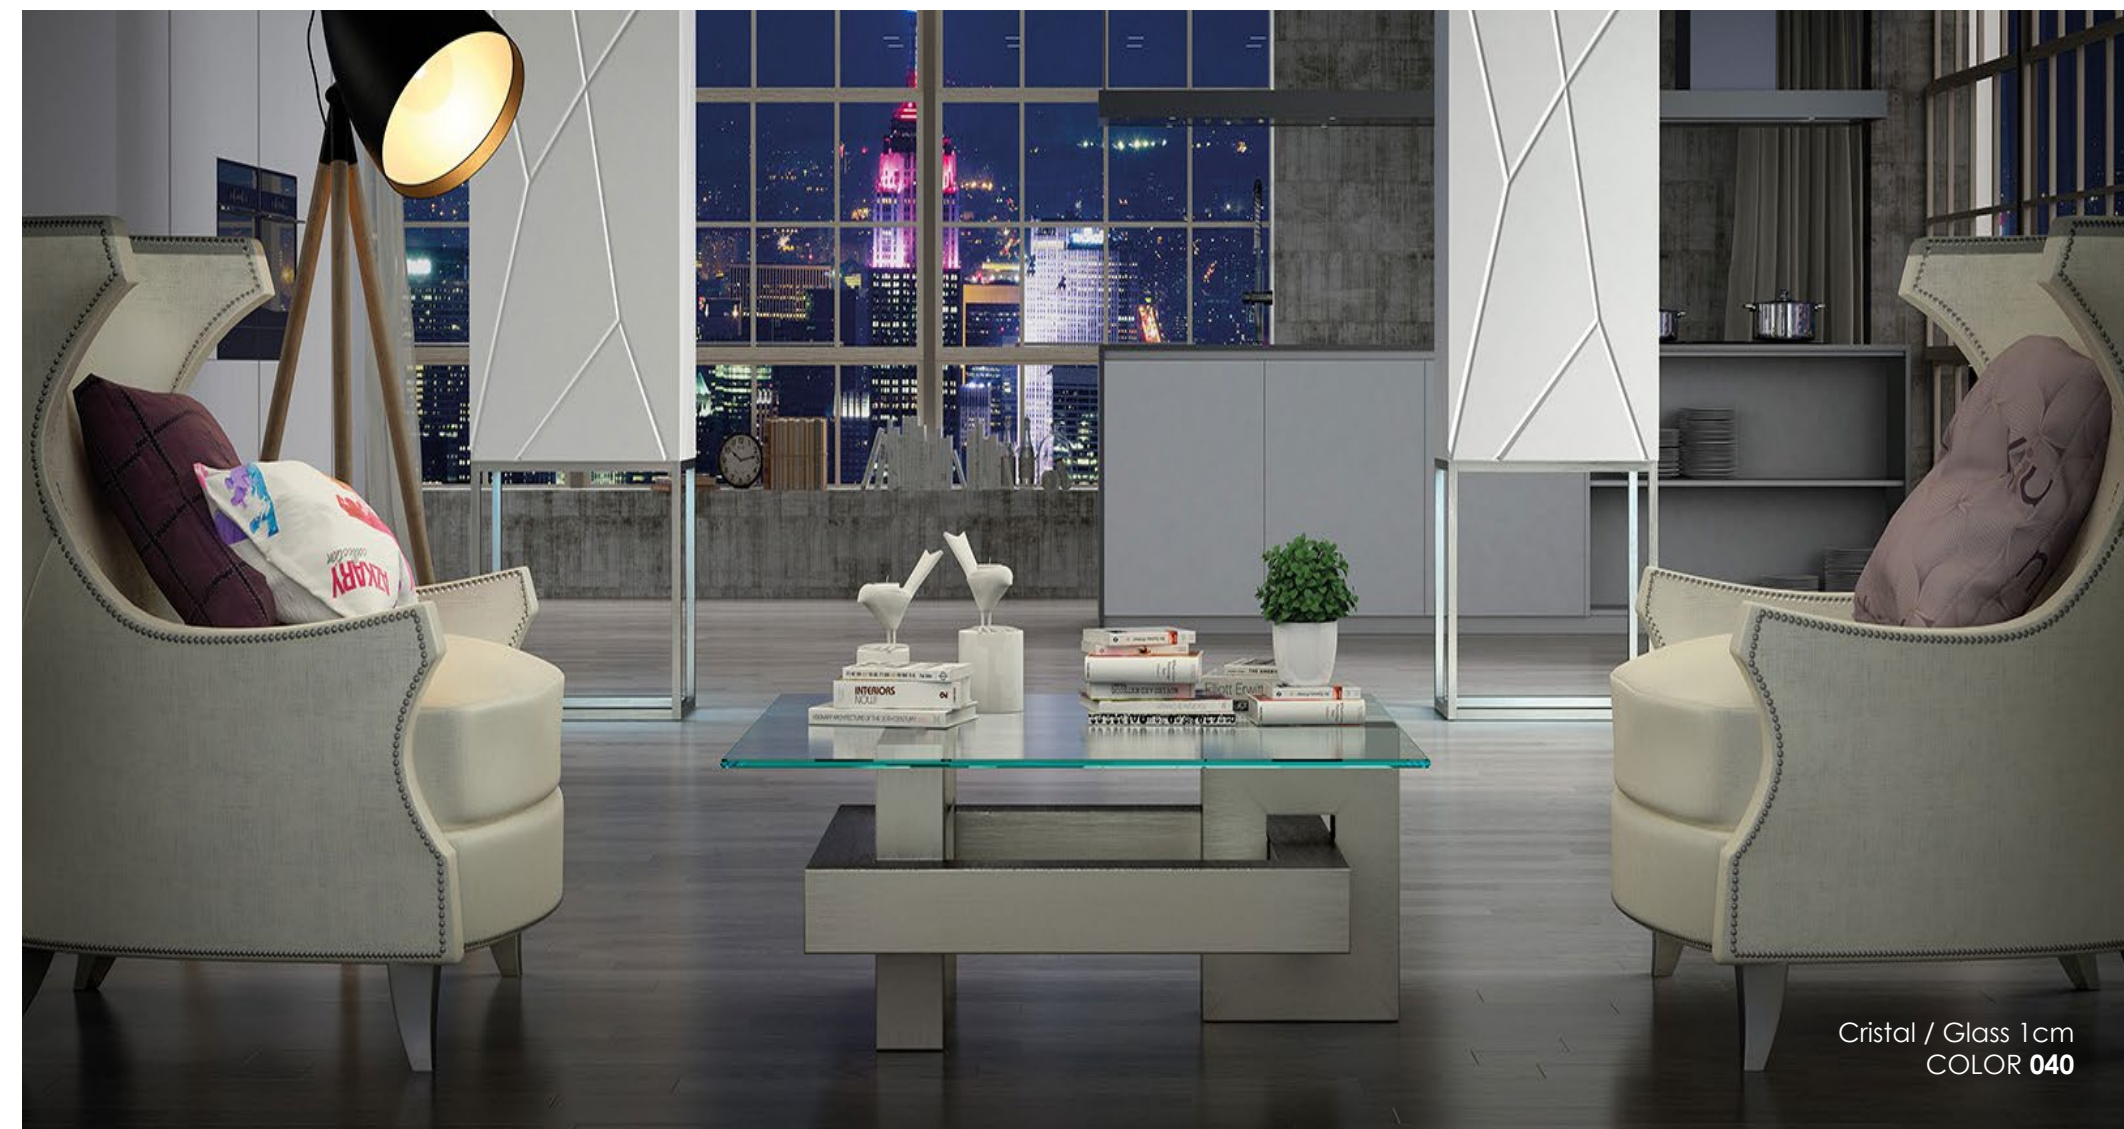

Porcelánico **NERO**
COLOR 147 / 041

ME44c
JARA CENTRO

ME44c
JARA CENTRO

ME45c
GEA CENTRO

ME46c
ENIO CENTRO

COLOR 262 / 004

Cristal / Glass 1,2cm
COLOR 120 / 151

Cristal / Glass 1,2cm
COLOR 162 / 184