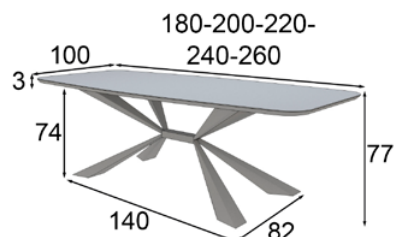

Porcelánico **NERO**
COLOR 121 / 043

Cristal / Glass 1,2cm
COLOR 043

Porcelánico **ESTUARIO**
COLOR 121 / 043

ME05
ESTRELLA