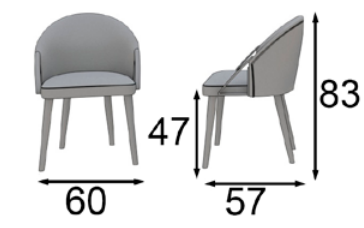

Cristal / Glass 1cm
COLOR 040

ME47c
HERA CENTRO

SILLAS & SILLONES
chairs & armchairs

Paris Anthracite / 162

Sillón
40841

Paris Anthracite / 162

Azahar 00 / 184

Silla
40838