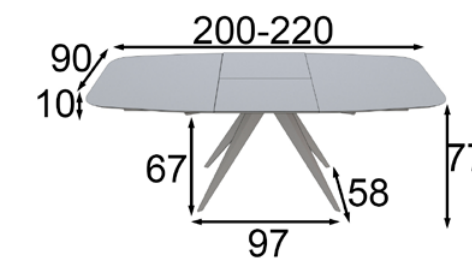

Melamina **MÁRMOL ATENEA**
COLOR 150

ME31
JUPITER EXTENSIBLE