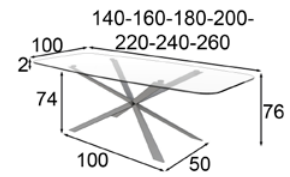

ME16
AYAX

Porcelánico **ESTATUARIO**
COLOR 120 / 042

Porcelánico **NERO**
COLOR 150 / 041

ME17
TETRIS

Melamina SAHARA
COLOR 160

Porcelánico **NERO**
COLOR 150 / 043

ME18
IRIS

ME18
IRIS