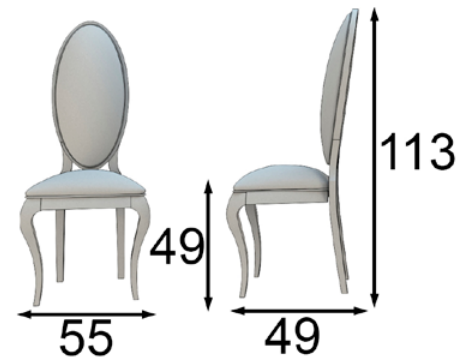

Samui 1 / Paris Light Blue / 041

Paris Light blue / Amazonas

Glasgow 02 / Paris Lavanda / 140

Silla
40826

Sillón
48884

Paris Petrol / Dublín 02 / 120

Paris Light Blue / Vanity Iron / 162

Silla
45680