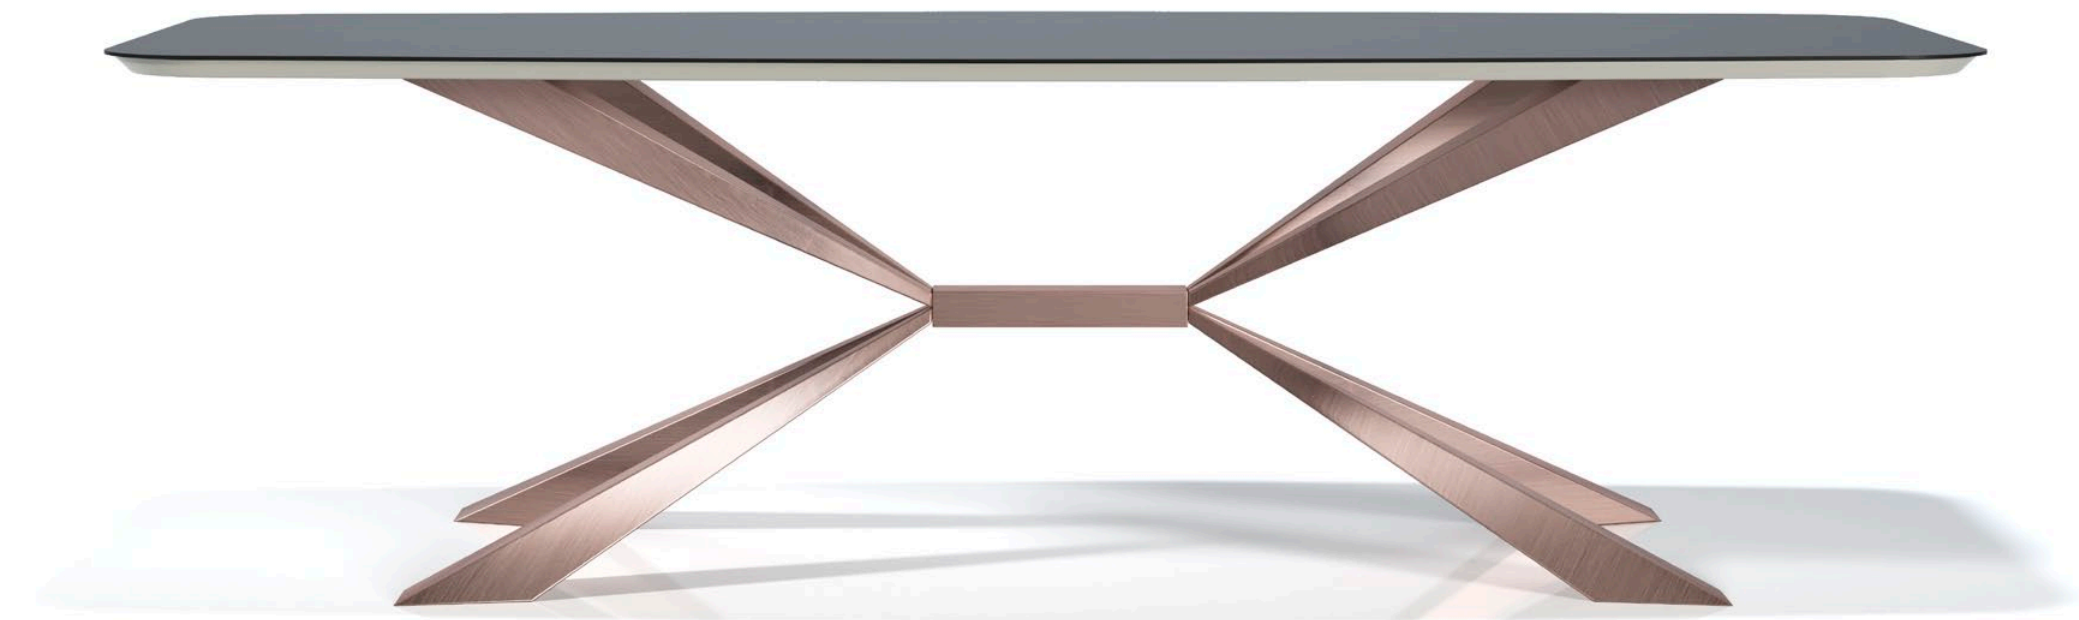

ME04
AFRIKA

ME04

AFRIKA

Cristal / Glass 1,2cm
COLOR 150

Melamina **GRAVITY ARENA**
COLOR 150

ME05
ESTRELLA

Porcelánico **NERO**
COLOR 121 / 043

Porcelánico **NERO**
COLOR 121 / 043