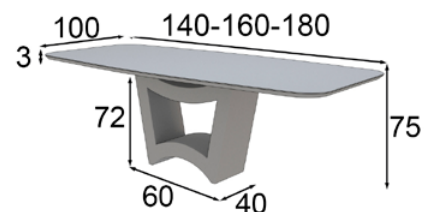

Melamina LAVA STONE
COLOR 150

Cristal / Glass 1,2cm
COLOR 151

Porcelánico **IRON**
COLOR 150 / 184

Melamina **MÁRMOL ATENEA**
COLOR 150

Cristal / Glass 1,2cm
COLOR 210

ME10
JARA

Porcelánico **NERO**
COLOR 150 / 004