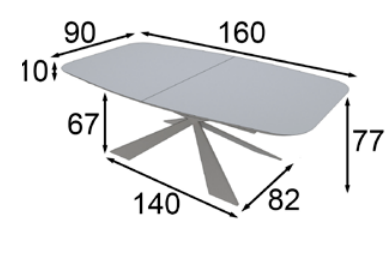

ME35
IRIS EXTENSIBLE

Melamina **MÁRMOL SAHARA**
COLOR **041**

Melamina **MÁRMOL BLANCO**
COLOR **040**

ME36
ARAÑA EXTENSIBLE

Melamina LAVA STONE
COLOR 150

ME37
AFRIKA EXTENSIBLE

MESAS DE CENTRO
coffee tables