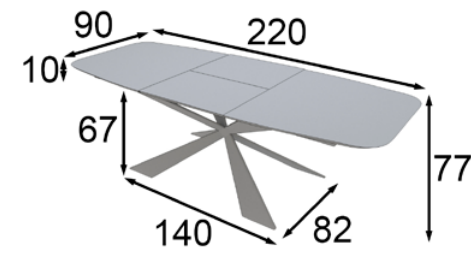

ME35
IRIS EXTENSIBLE

Melamina **MÁRMOL SAHARA**
COLOR **041**

Melamina **MÁRMOL BLANCO**
COLOR **040**

ME36
ARAÑA EXTENSIBLE

Melamina LAVA STONE
COLOR 150

ME37
AFRIKA EXTENSIBLE

MESAS DE CENTRO
coffee tables