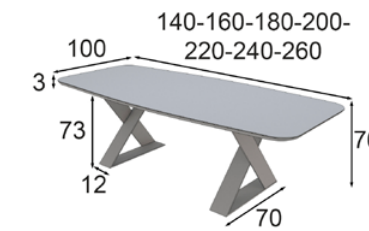

ME24
ALAMA

ME24
ALAMA

Porcelánico **NERO**
COLOR **150**

ME25
LEELA

Melamina **MÁRMOL ATENEA**
COLOR 150

Melamina **MÁRMOL SAHARA**
COLOR 150

ME25
LEELA

Porcelánico **ESTATUARIO**
COLOR 120 / 160