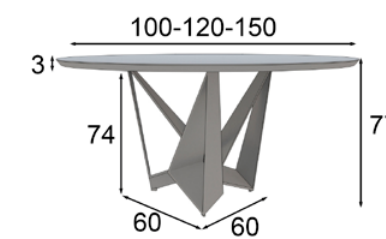

Melamina **LAVA STONE**
COLOR 150

ME07

SPACE

Porcelánico ALUMINIO
COLOR 158 / 042

ME08
ARAÑA REDONDA

Cristal / Glass 1cm
COLOR 160

ME09
CLOE

Porcelánico **NERO**
COLOR 041