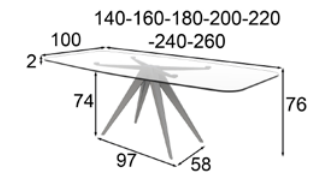

Cristal / Glass 1,2cm
COLOR 043

Porcelánico **ESTUARIO**
COLOR 121 / 043

ME05
ESTRELLA

Cristal / Glass 1,2cm
COLOR 151

Porcelánico ALUMINIO
COLOR 150 / 120

ME06
JUPITER

Porcelánico **NERO**
COLOR 150 / 041

Cristal / Glass 1,2cm
COLOR 162