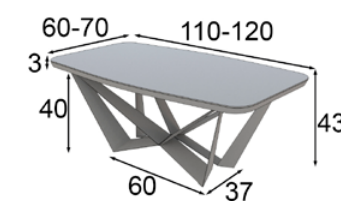

ME38C
ARAÑA FINA CENTRO

ME38c
ARAÑA FINA CENTRO

Porcelánico **NERO**
COLOR 150 / 043

Melamina **GRAVITY ARENA**
COLOR 150

Porcelánico **ESTUARIO**
COLOR 120 / 041

ME39c
ARAÑA CENTRO

ME40c

DIANA set