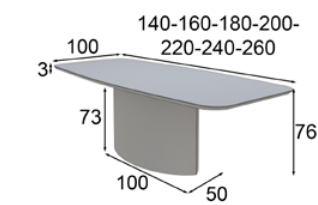

ME13
CALYPSO