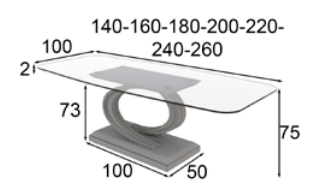

ME02
LAUMENOTTI