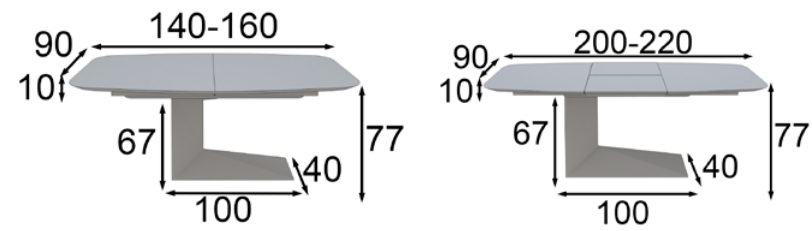

ME32
SPACE EXTENSIBLE