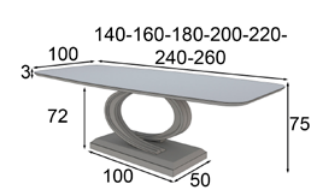

ME02
LAUMENOTTI