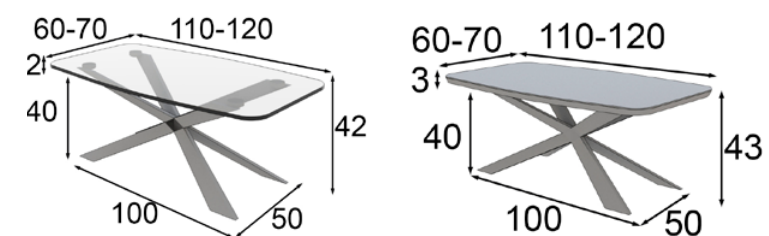

Porcelánico **IRON**
COLOR 142 / 040