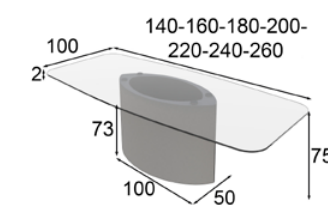

ME13
CALYPSO