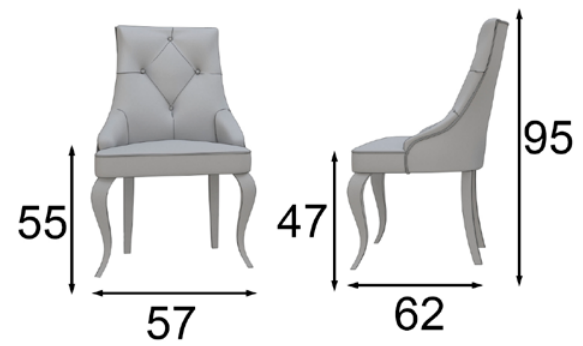

Silla
60180

Paris Light Grey / 150

Silla
60184

Fluid 02 / 150

Versatil 30 / Bouquet 08 / 120

Silla
48882

Silla
48888

Star Taupe / 143