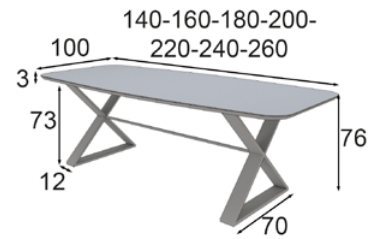

Melamina **MÁRMOL SAHARA**
COLOR **041**

ME22
ANTIA

Porcelánico **ESTATUARIO**
COLOR 120 / 150

Porcelánico **ESTATUARIO**
COLOR 120 / 150

Cristal / Glass 1,2cm
COLOR 150

ME23
VIOLETA

Porcelánico **NERO**
COLOR **150**