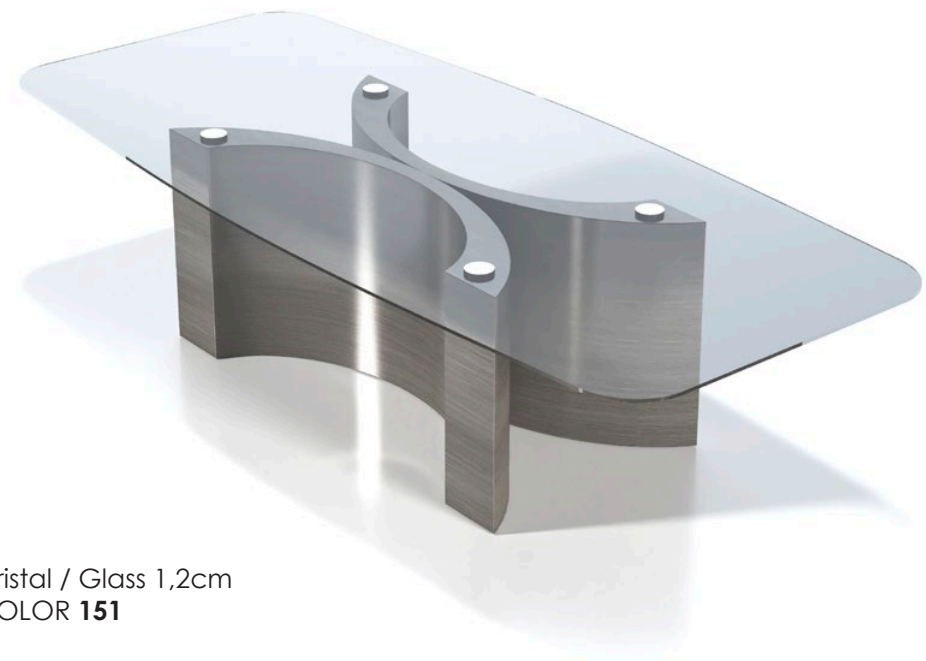

Melamina MÁRMOL ATENEA
COLOR 150

Porcelánico **NERO**
COLOR **146/ 043**

ME13
CALYPSO

Cristal / Glass 1,2cm
COLOR 151

Porcelánico **ESTATUARIO**
COLOR 146/ 040

ME14
CERES

ME14
CERES

Melamina **MÁRMOL HADES**
COLOR 150