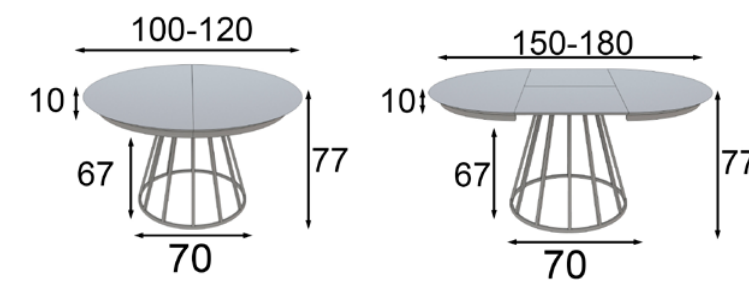

Melamina **MÁRMOL ATENEA**
COLOR 150

Cristal / Glass 1,2cm
COLOR 146

ME28
SELENE

COLOR 120 / 160

ME29
ERIS EXTENSIBLE

COLOR 150 / 041

ME30
SELENE EXTENSIBLE

Melamina **MÁRMOL ATENEA**
COLOR 150