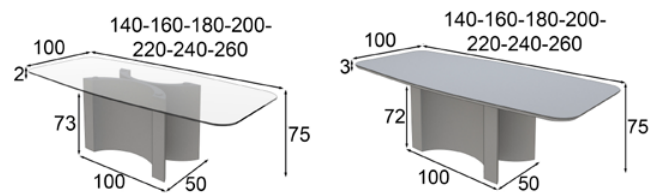

Melamina MÁRMOL ATENEA
COLOR 150

Porcelánico **NERO**
COLOR **146/ 043**

ME13
CALYPSO

Cristal / Glass 1,2cm
COLOR 151

Porcelánico **ESTATUARIO**
COLOR 146/ 040

ME14
CERES

ME14
CERES

Melamina **MÁRMOL HADES**
COLOR 150