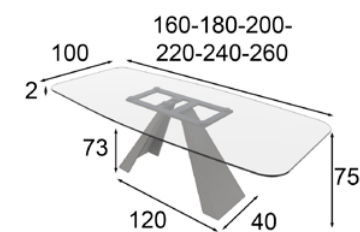

ME16
AYAX

Porcelánico **ESTATUARIO**
COLOR 120 / 042