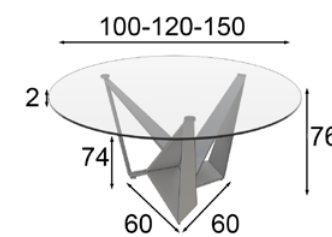

Melamina **LAVA STONE**
COLOR 150

ME07

SPACE

Porcelánico ALUMINIO
COLOR 158 / 042

ME08
ARAÑA REDONDA

Cristal / Glass 1cm
COLOR 160

ME09
CLOE

Porcelánico **NERO**
COLOR 041