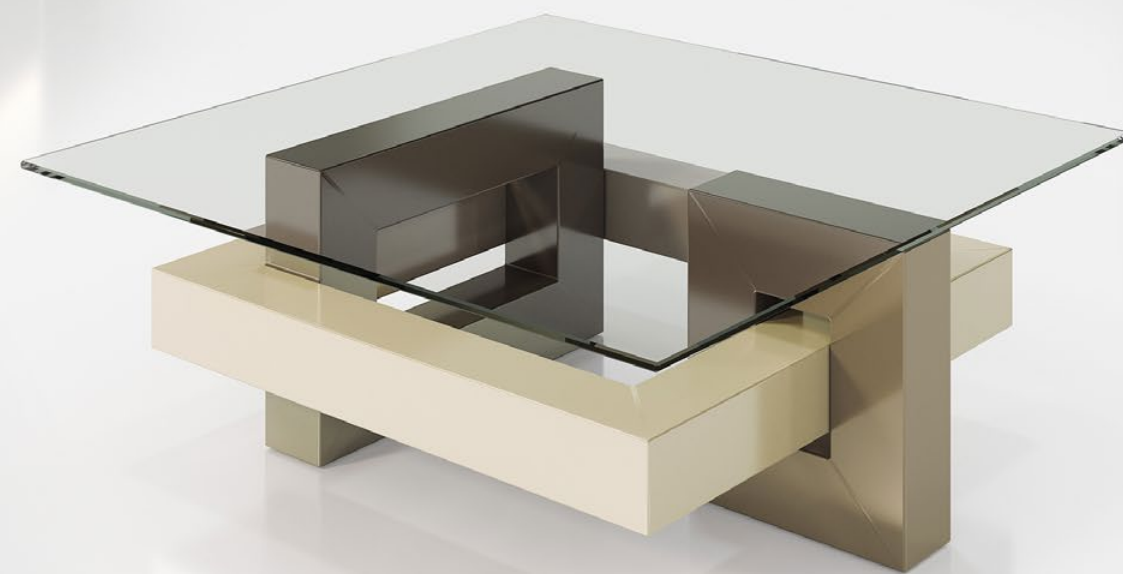

Porcelánico **NERO**
COLOR 147 / 041

ME44c
JARA CENTRO

ME44c
JARA CENTRO

ME45c
GEA CENTRO

ME46c
ENIO CENTRO

COLOR 262 / 004

Cristal / Glass 1,2cm
COLOR 120 / 151

Cristal / Glass 1,2cm
COLOR 162 / 184