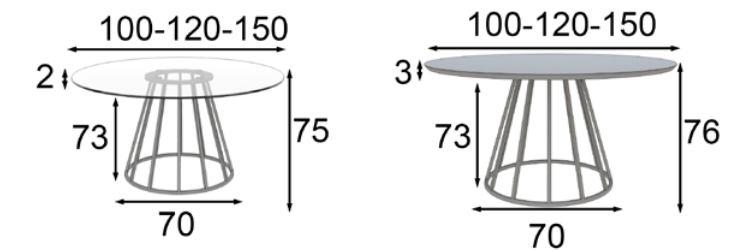

ME26
HELIOS

ME26
HELIOS

Porcelánico **ESTATUARIO**
COLOR 120 / 160

Melamina **MÁRMOL SAHARA**
COLOR 150

Porcelánico **IRON**
COLOR 150

Cristal / Glass 1,2cm
COLOR 040

ME27
ERIS

Porcelánico **ESTATUARIO**
COLOR 121