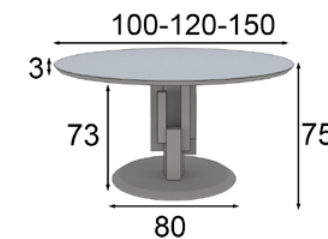

ME16
AYAX

Porcelánico **ESTATUARIO**
COLOR 120 / 042

Porcelánico **NERO**
COLOR 150 / 041

ME17
TETRIS

Melamina SAHARA
COLOR 160

Porcelánico **NERO**
COLOR 150 / 043

ME18
IRIS

ME18
IRIS