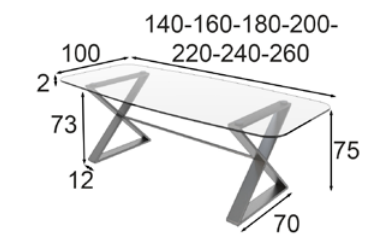

Melamina **MÁRMOL SAHARA**
COLOR **041**

ME22
ANTIA

Porcelánico **ESTATUARIO**
COLOR 120 / 150

Porcelánico **ESTATUARIO**
COLOR 120 / 150

Cristal / Glass 1,2cm
COLOR 150

ME23
VIOLETA

Porcelánico **NERO**
COLOR **150**