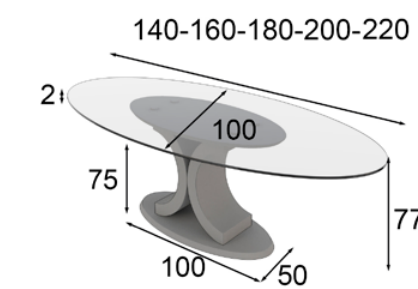

Melamina LAVA STONE
COLOR 150

Cristal / Glass 1,2cm
COLOR 151