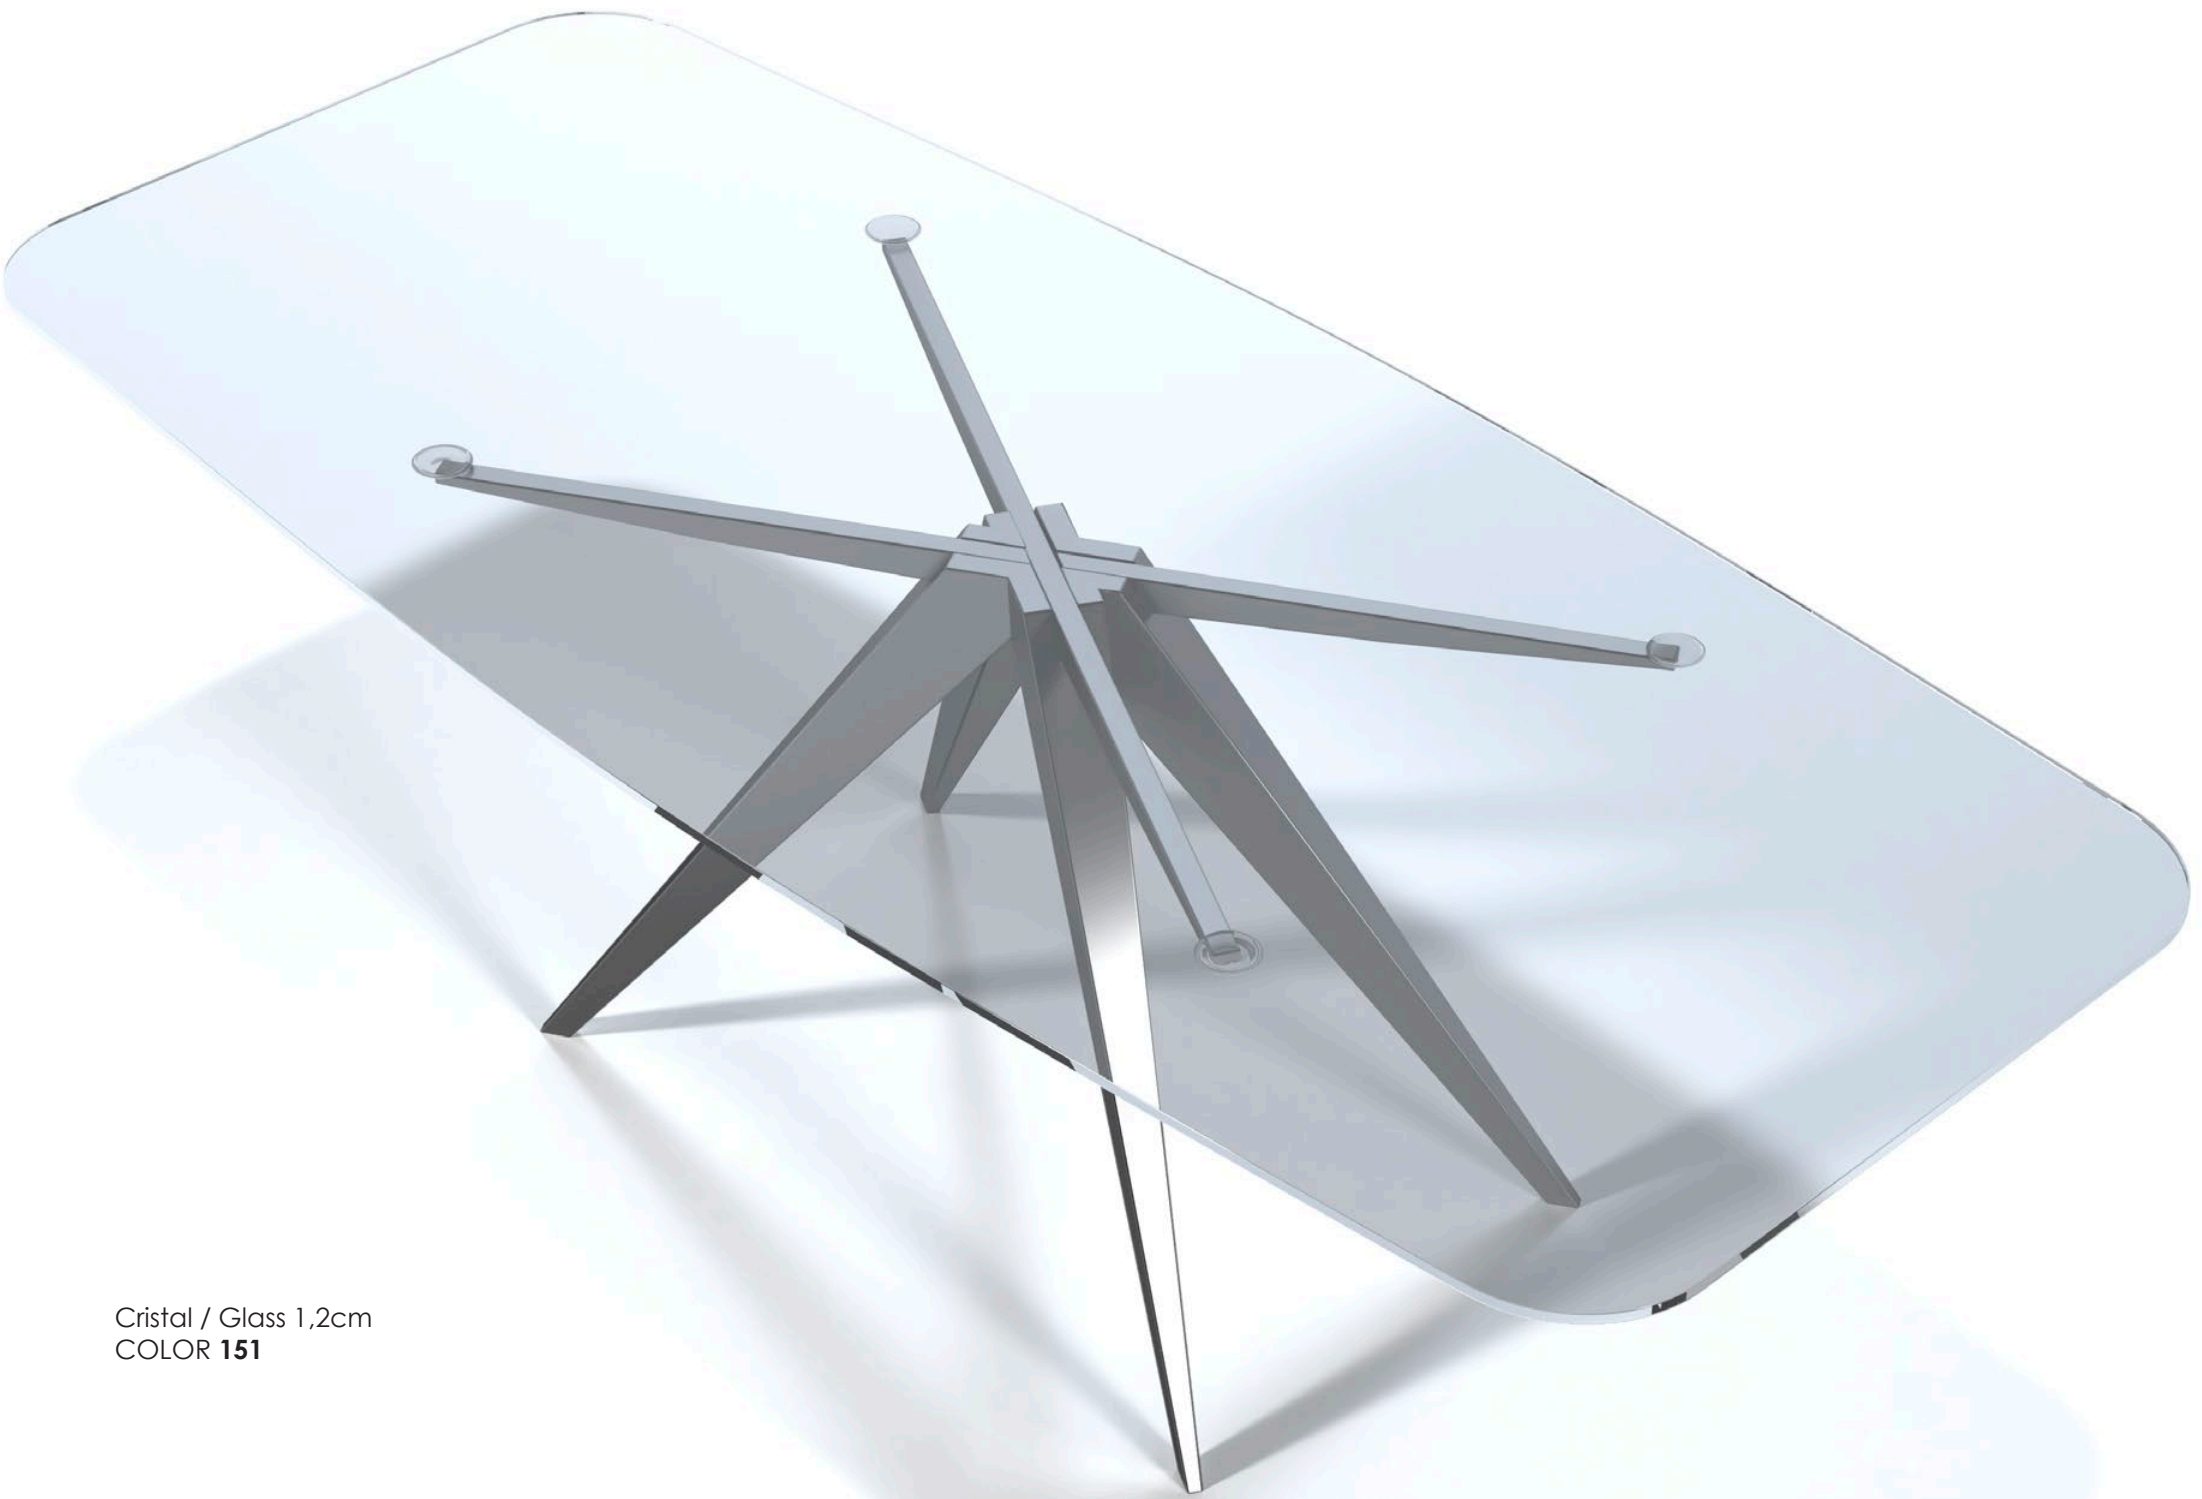

Cristal / Glass 1,2cm
COLOR 151