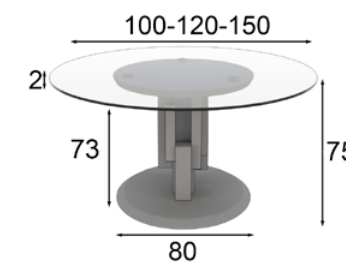

ME16
AYAX

Porcelánico **ESTATUARIO**
COLOR 120 / 042

Porcelánico **NERO**
COLOR 150 / 041

ME17
TETRIS

Melamina SAHARA
COLOR 160

Porcelánico **NERO**
COLOR 150 / 043

ME18
IRIS

ME18
IRIS