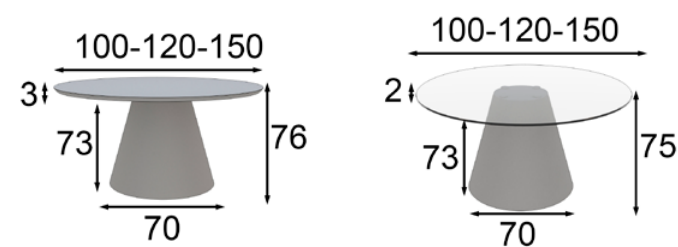

ME28
SELENE