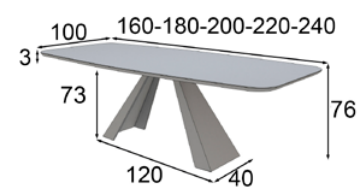

ME16
AYAX

Porcelánico **ESTATUARIO**
COLOR 120 / 042