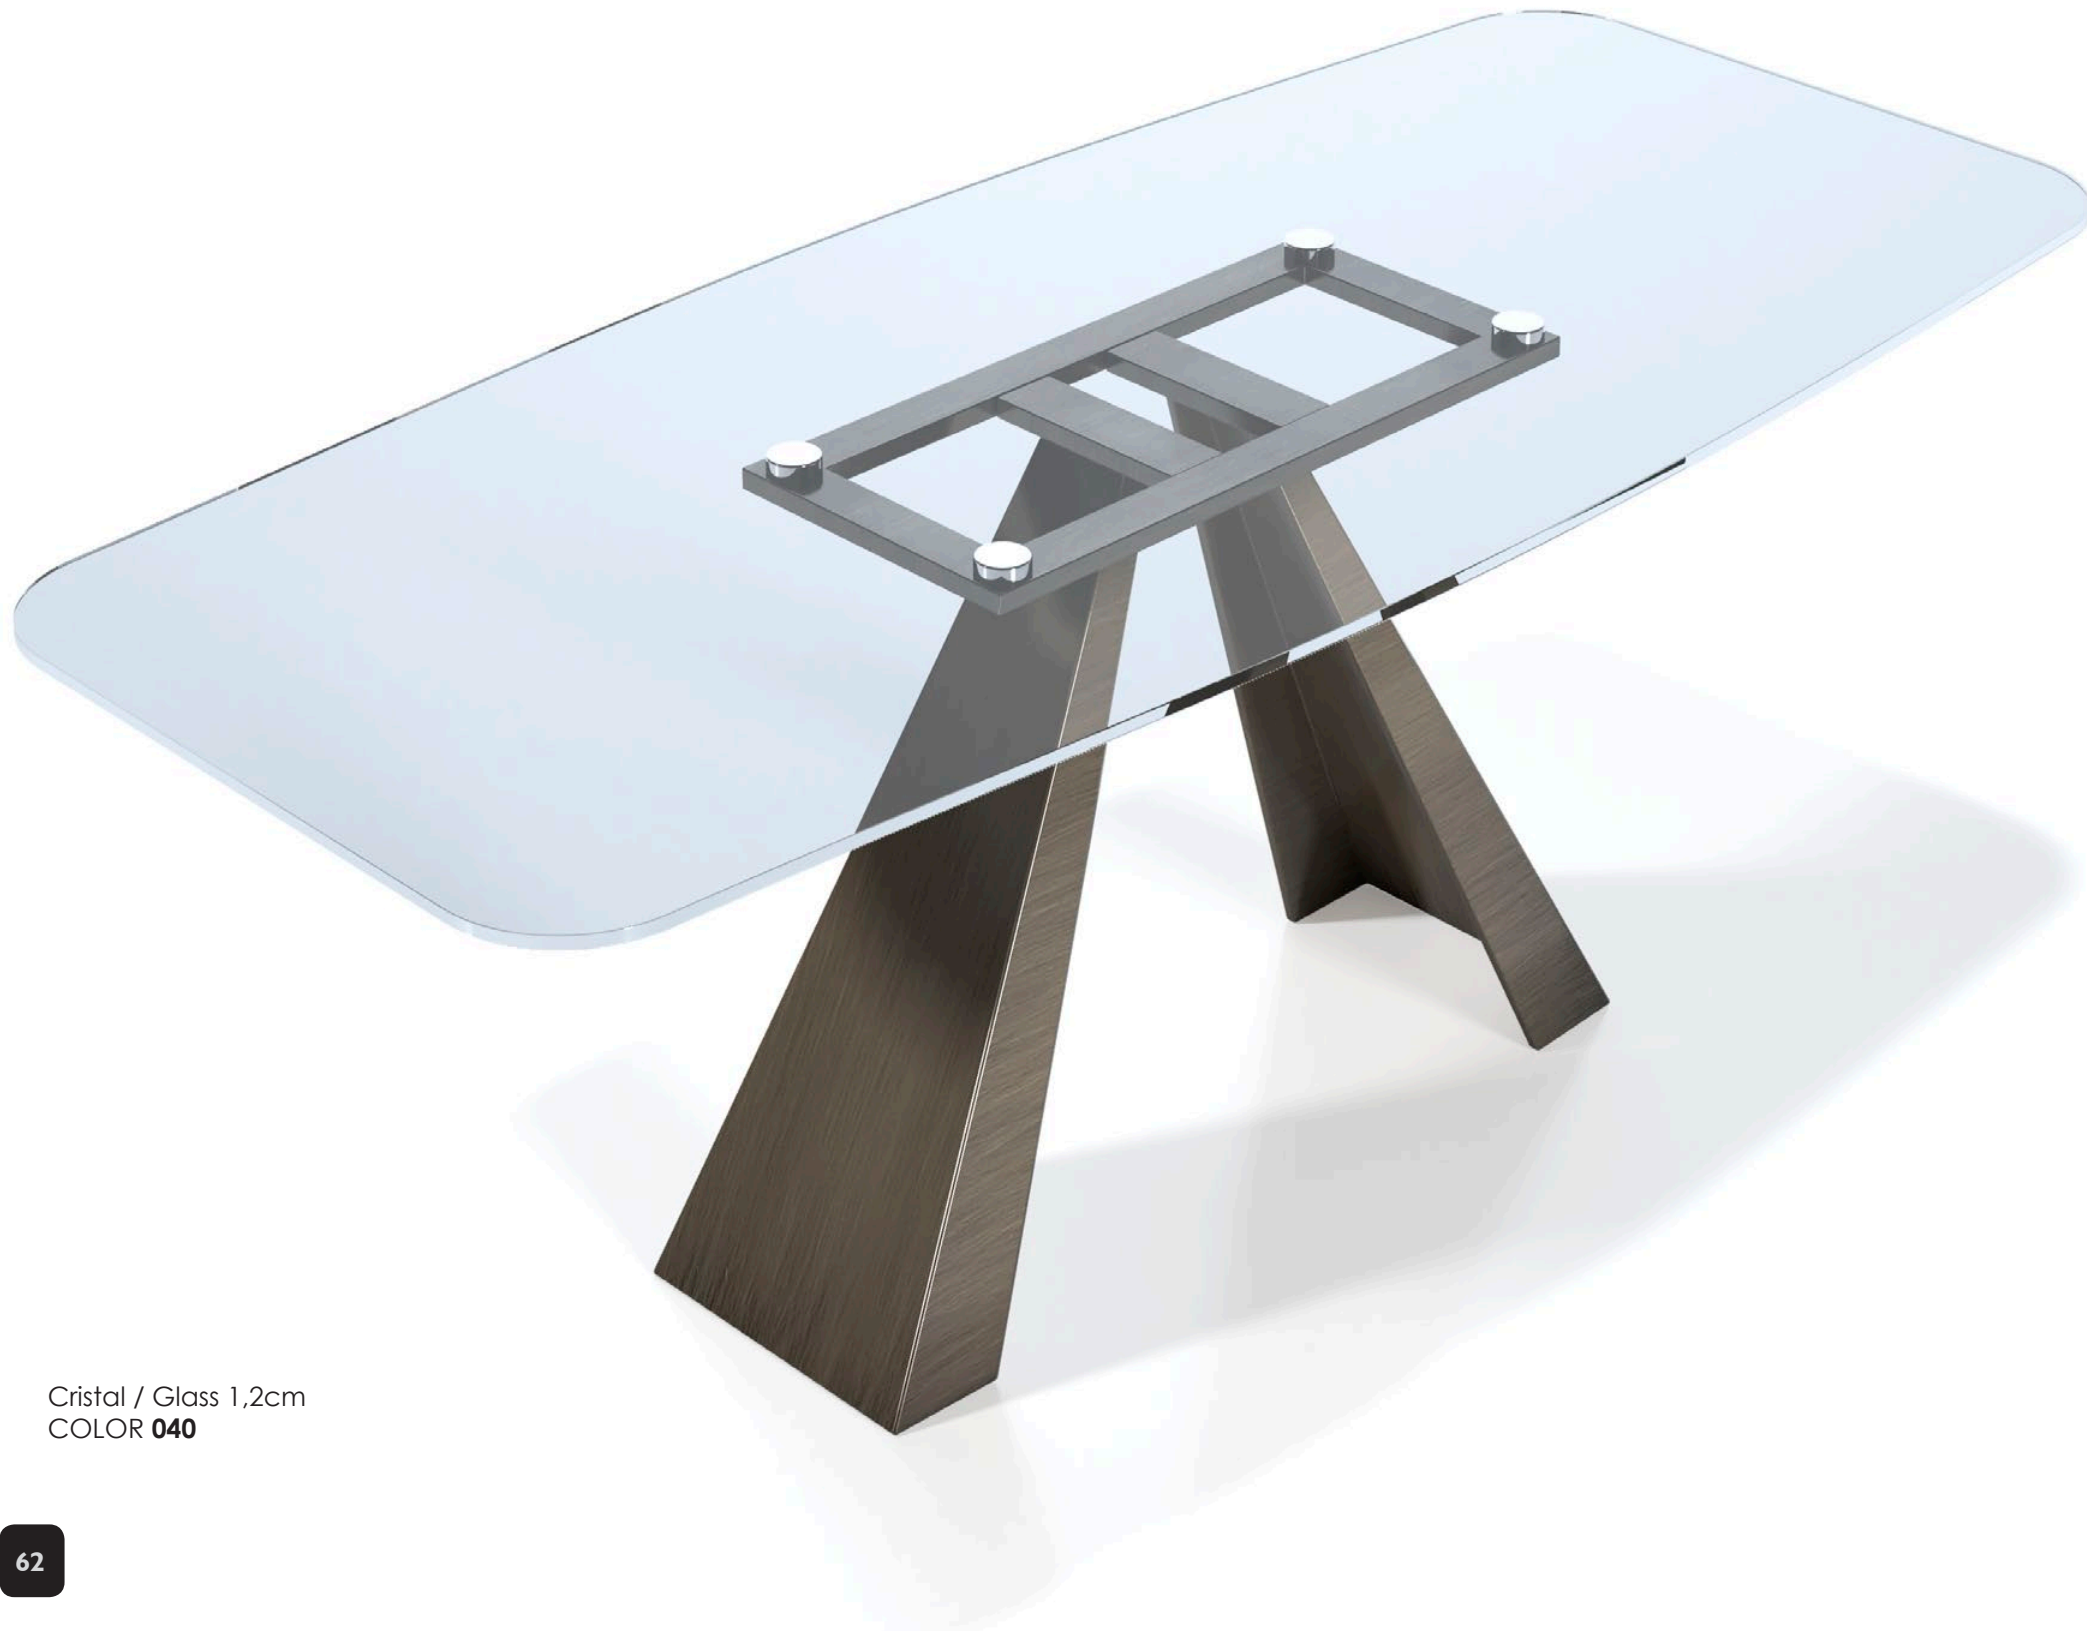

ME14
CERES

Cristal / Glass 1,2cm
COLOR 151

Melamina **MÁRMOL SAHARA**
COLOR 150

Porcelánico **ALUMINIO**
COLOR 121

ME15
ARAÑA FINA

ME16
AYAX

Cristal / Glass 1,2cm
COLOR 040

Melamina LAVA STONE
COLOR 150