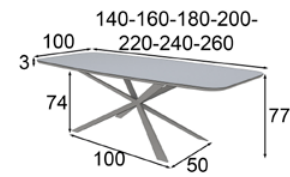

ME16
AYAX

Porcelánico **ESTATUARIO**
COLOR 120 / 042

Porcelánico **NERO**
COLOR 150 / 041

ME17
TETRIS

Melamina SAHARA
COLOR 160

Porcelánico **NERO**
COLOR 150 / 043

ME18
IRIS

ME18
IRIS