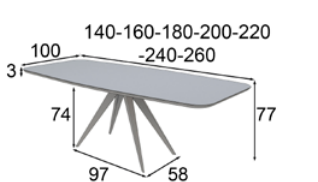

Cristal / Glass 1,2cm
COLOR 043

Porcelánico **ESTUARIO**
COLOR 121 / 043

ME05
ESTRELLA

Cristal / Glass 1,2cm
COLOR 151

Porcelánico ALUMINIO
COLOR 150 / 120

ME06
JUPITER

Porcelánico **NERO**
COLOR 150 / 041

Cristal / Glass 1,2cm
COLOR 162