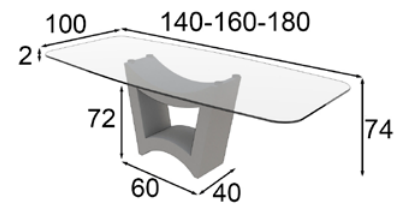

Melamina LAVA STONE
COLOR 150

Cristal / Glass 1,2cm
COLOR 151

Porcelánico **IRON**
COLOR 150 / 184

Melamina **MÁRMOL ATENEA**
COLOR 150

Cristal / Glass 1,2cm
COLOR 210

ME10
JARA

Porcelánico **NERO**
COLOR 150 / 004