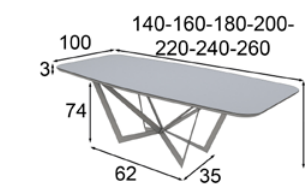

ME14
CERES

Cristal / Glass 1,2cm
COLOR 151

Melamina **MÁRMOL SAHARA**
COLOR 150

Porcelánico **ALUMINIO**
COLOR 121

ME15
ARAÑA FINA

ME16
AYAX

Cristal / Glass 1,2cm
COLOR 040

Melamina LAVA STONE
COLOR 150