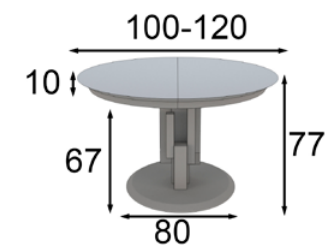

ME31
JUPITER EXTENSIBLE

Melamina **MÁRMOL HADES**
COLOR **162**

ME32
SPACE EXTENSIBLE

Melamina **MÁRMOL BLANCO**
COLOR 150

ME33
ARAÑA FINA EXTENSIBLE

Melamina **MÁRMOL HADES**
COLOR **040**

ME34
TETRIS EXTENSIBLE