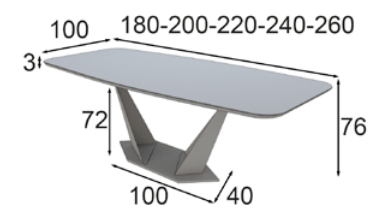

ME26
HELIOS