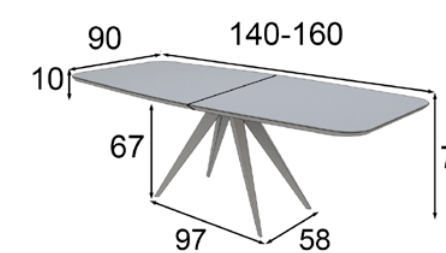

Melamina **MÁRMOL ATENEA**
COLOR 150

ME31
JUPITER EXTENSIBLE