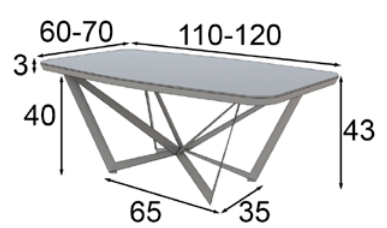

ME38c
ARAÑA FINA CENTRO