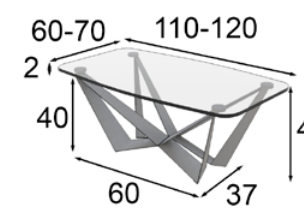

ME38C
ARAÑA FINA CENTRO

ME38c
ARAÑA FINA CENTRO

Porcelánico **NERO**
COLOR 150 / 043

Melamina **GRAVITY ARENA**
COLOR 150

Porcelánico **ESTUARIO**
COLOR 120 / 041

ME39c
ARAÑA CENTRO

ME40c

DIANA set