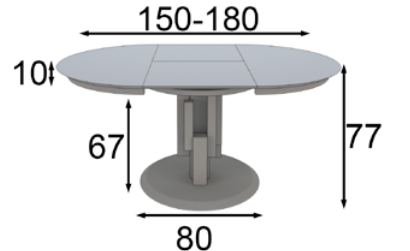

ME31
JUPITER EXTENSIBLE

Melamina **MÁRMOL HADES**
COLOR **162**

ME32
SPACE EXTENSIBLE

Melamina **MÁRMOL BLANCO**
COLOR 150

ME33
ARAÑA FINA EXTENSIBLE

Melamina **MÁRMOL HADES**
COLOR **040**

ME34
TETRIS EXTENSIBLE