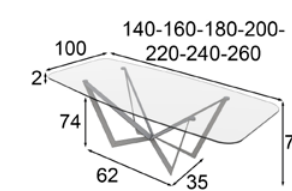

ME14
CERES

Cristal / Glass 1,2cm
COLOR 151

Melamina **MÁRMOL SAHARA**
COLOR 150

Porcelánico **ALUMINIO**
COLOR 121

ME15
ARAÑA FINA

ME16
AYAX

Cristal / Glass 1,2cm
COLOR 040

Melamina LAVA STONE
COLOR 150