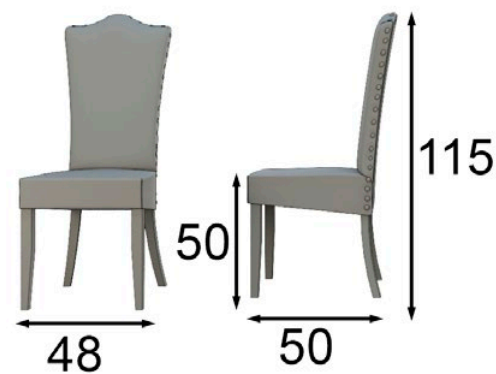

Silla
48881