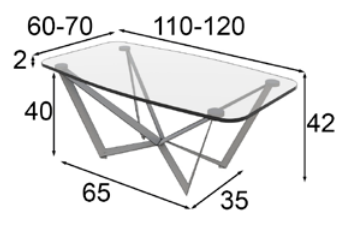

ME38c
ARAÑA FINA CENTRO