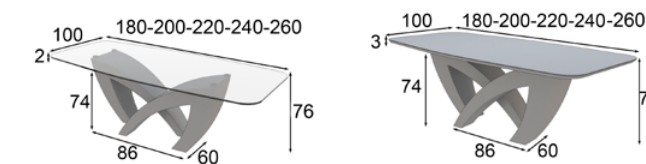

MESAS DE COMEDOR
dining tables

ME01
MAURO

Porcelánico IRON
COLOR 152

Porcelánico **ESTATUARIO**
COLOR 152

Cristal / Glass 1,2cm
COLOR 004

ME01
MAURO

ME01
MAURO
Cristal / Glass 1,2cm
COLOR 220

Porcelánico **NERO**
COLOR 120 / 004