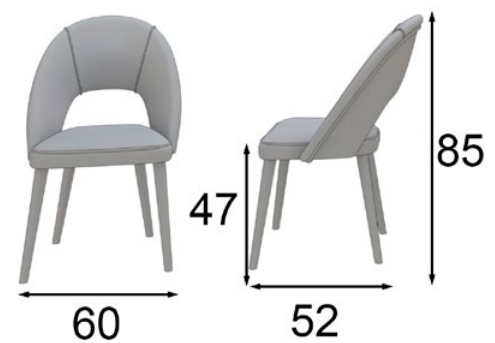

Sillón
40841

Sillón
40842

Paris Light Grey / 188

Silla
40834

Fluid 01 / Paris Bourdeaux / 043

Blouquet Pattern 05 / Paris Lavanda / 120

Silla
40817

Silla
40819