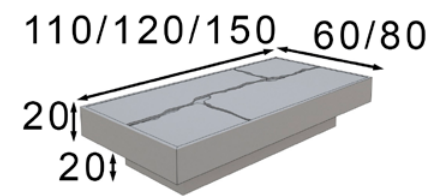

Porcelánico **NERO**
COLOR 147 / 041

ME44c
JARA CENTRO

ME44c
JARA CENTRO

ME45c
GEA CENTRO

ME46c
ENIO CENTRO

COLOR 262 / 004

Cristal / Glass 1,2cm
COLOR 120 / 151

Cristal / Glass 1,2cm
COLOR 162 / 184