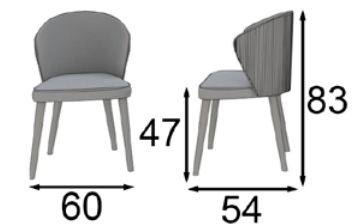

Sillón
40839