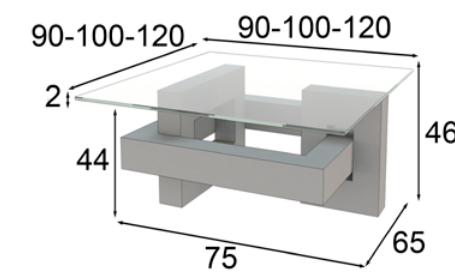

Cristal / Glass 1,2cm
COLOR 120 / 151

Cristal / Glass 1,2cm
COLOR 162 / 184

Cristal / Glass 1cm
COLOR 040

ME47c
HERA CENTRO