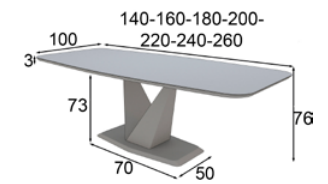

ME11
JARA MINI

Melamina **GRAVITY ARENA**
COLOR 150

ME11
JARA MINI

Cristal / Glass 1,2cm
COLOR 043

Porcelánico **NERO**
COLOR 121/ 040

ME12
KHAN

Cristal / Glass 1,2cm
COLOR 043

ME13
CALYPSO