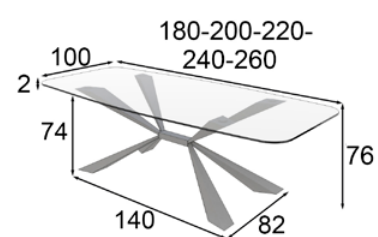

Porcelánico **NERO**
COLOR 121 / 043

Cristal / Glass 1,2cm
COLOR 043

Porcelánico **ESTUARIO**
COLOR 121 / 043

ME05
ESTRELLA