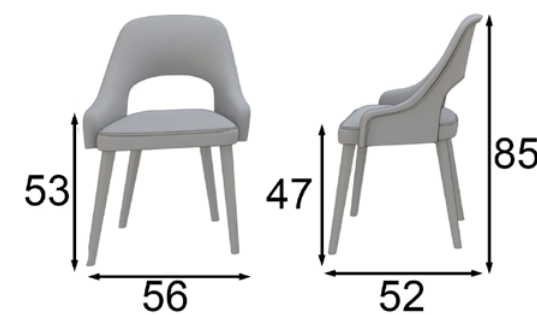

Sillón
40841

Sillón
40842

Paris Light Grey / 188

Silla
40834

Fluid 01 / Paris Bourdeaux / 043

Blouquet Pattern 05 / Paris Lavanda / 120

Silla
40817

Silla
40819