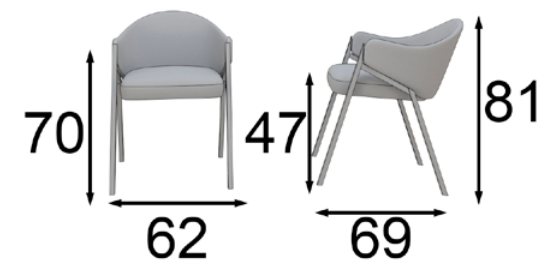

Star Oro / 150

Sillón
40835

Star Nube / Star Oro / 160

Paris Dark Blue / Glasgow 05 / 138

Sillón
40830

Sillón
40822

Star Taupe / 123

Paris Light Blue / 150