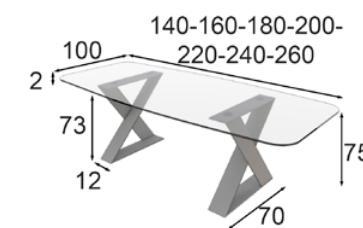

ME24
ALAMA

ME24
ALAMA

Porcelánico **NERO**
COLOR **150**

ME25
LEELA

Melamina **MÁRMOL ATENEA**
COLOR 150

Melamina **MÁRMOL SAHARA**
COLOR 150

ME25
LEELA

Porcelánico **ESTATUARIO**
COLOR 120 / 160