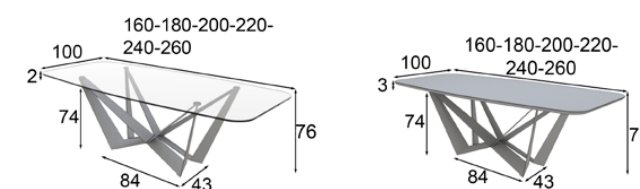

* Toda la mesa alto brillo incrementa un 25% sobre el precio mate / Complete table in a high gloss finish increases 25% over the matte price

* Base o tapa alto brillo incrementa un 15% sobre el precio mate / Base or top in a high gloss finish increases 15% over the matte price

ME03

ARAÑA

Ref	Medidas / Sizes (cm)	Mate / Matte Melaminico / Melamine 1,9cm	Cristal templado Tempered Glass 1,2cm	Porcelánico Ceramic 2,25cm
43000	160 x 100	699	763	962
43001	180 x 100	719	781	972
43002	200 x 100	740	799	982
43003	220 x 100	761	815	1057
43004	240 x 100	781	833	1102
43005	260 x 100	802	850	1148