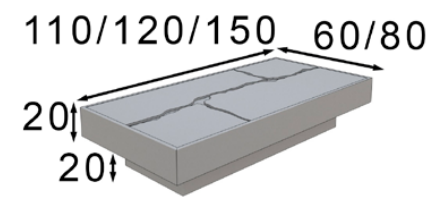

* Base de MDF / MDF Base

ME45c
GEA CENTRO

Ref	Medidas / Sizes (cm)	Mate Matte	Alto Brillo High Gloss
43234	100 Ø	400	500
43235	120 Ø	450	562
43236	150 Ø	500	625

ME46c
ENIO CENTRO

Ref	Medidas / Sizes (cm)	Mate Matte	Alto Brillo High Gloss
43225	110 x 60	400	500
43226	120 x 80	450	562
43227	150 x 80	500	625