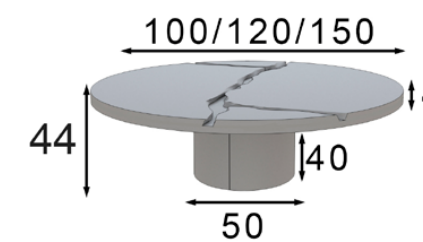

Ref	Medidas / Sizes (cm)	Mate Matte	Alto Brillo High Gloss
43234	100 Ø	400	500
43235	120 Ø	450	562
43236	150 Ø	500	625