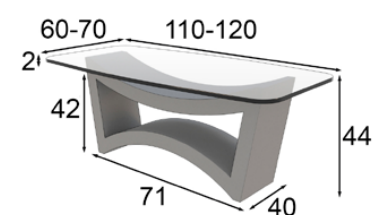

Porcelánico **NERO**
COLOR **147 / 041**

ME44c
JARA CENTRO

ME44c
JARA CENTRO

Ref	Medidas / Sizes (cm)	Mate / Matte Melamínico / Melamine 1,9cm	Cristal templado Tempered Glass 1,2cm	Porcelánico Ceramic 2,25cm
43220	110 x 60	345	411	448
43221	120 x 70	364	422	468

* Toda la mesa alto brillo incrementa un 25% sobre el precio mate / Complete table in a high gloss finish increases 25% over the matte price

* Base o tapa alto brillo incrementa un 15% sobre el precio mate / Base or top in a high gloss finish increases 15% over the matte price

* Base de MDF / MDF Base