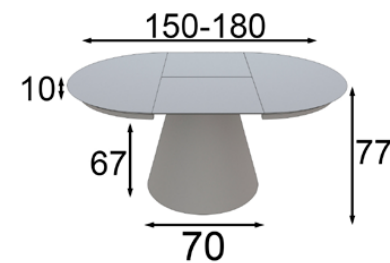

Ref	Medidas / Sizes (cm)	Mate / Matte Melamínico / Melamine 1,9cm	Alto Brillo High Gloss 1,9cm
43147	100 Ø (150)	788	986
43148	120 Ø (180)	788	986

* Base o tapa alto brillo incrementa un 15% sobre el precio mate / Base or top in a high gloss finish increases 15% over the matte price