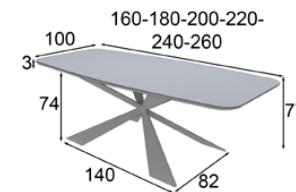

ME03

ARAÑA

Ref	Medidas / Sizes (cm)	Mate / Matte Melaminico / Melamine 1,9cm	Cristal templado Tempered Glass 1,2cm	Porcelánico Ceramic 2,25cm
43000	160 x 100	699	763	962
43001	180 x 100	719	781	972
43002	200 x 100	740	799	982
43003	220 x 100	761	815	1057
43004	240 x 100	781	833	1102
43005	260 x 100	802	850	1148

ME03

ARAÑA

Cristal / Glass 1,2cm
COLOR 120

Porcelánico **IRON**
 COLOR **150 / 043**

ME04
 AFRIKA

Ref	Medidas / Sizes (cm)	Mate / Matte Melamínico / Melamine 1,9cm	Cristal templado Tempered Glass 1,2cm	Porcelánico Ceramic 2,25cm
43015	160 x 100	892	956	1155
43016	180 x 100	912	974	1165
43017	200 x 100	933	992	1175
43018	220 x 100	954	1008	1250
43019	240 x 100	974	1026	1295
43020	260 x 100	995	1043	1341