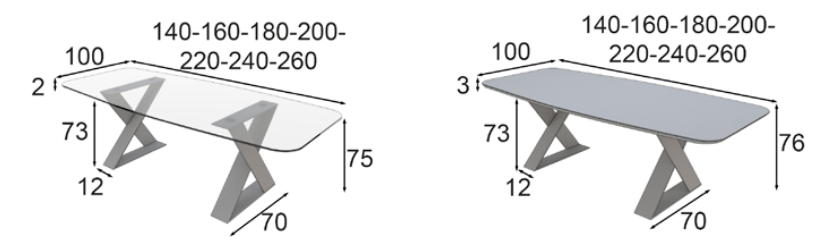

ME25
LEELA

Ref	Medidas / Sizes (cm)	Mate / Matte Melamínico / Melamine 1,9cm	Cristal templado Tempered Glass 1,2cm	Porcelánico Ceramic 2,25cm
58373	140 x 100	648	716	923
58374	160 x 100	669	733	932
58375	180 x 100	689	751	942
58415	200 x 100	710	769	952
58417	220 x 100	731	785	1027
58420	240 x 100	751	803	1072
58421	260 x 100	772	820	1118

* Las bases metálicas no pueden ir en acabado alto brillo / Metallic parts cannot have a high gloss finish
* Tapa alto brillo incrementa un 15% sobre el precio mate / Top in a high gloss finish increases 15% over the matte price
* Base metálica / Metallic base
* Base suelta / Only base 578p