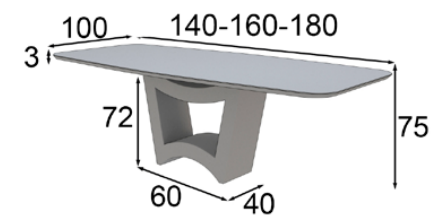

Ref	Medidas / Sizes (cm)	Mate / Matte Melamínico / Melamine 1,9cm	Cristal templado Tempered Glass 1,2cm	Porcelánico Ceramic 2,25cm
43045	160 x 100	630	694	893
43046	180 x 100	650	712	903
43047	200 x 100	671	730	913
43048	220 x 100	692	746	988
43049	240 x 100	712	764	1033
43050	260 x 100	733	781	1079

* Base de MDF / MDF Base

* Base suelta / Only base 533p

Porcelánico **NERO**
COLOR 150 / 004

Melamina **GRAVITY ARENA**
COLOR 150

ME11
JARA MINI

Ref	Medidas / Sizes (cm)	Mate / Matte Melaminico / Melamine 1,9cm	Cristal templado Tempered Glass 1,2cm	Porcelánico Ceramic 2,25cm
43150	140 x 100	534	602	809
43151	160 x 100	555	619	818
43152	180 x 100	575	637	828