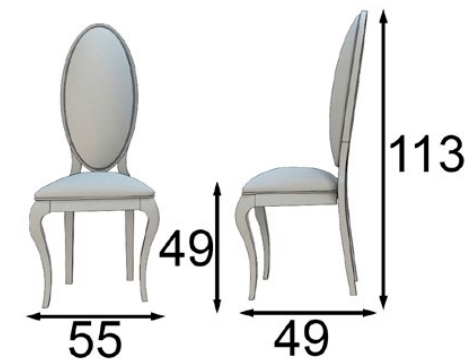

Silla

45680

Mate / Matte 140p

Alto brillo / High Gloss 161p

Tapizado a elegir en nuestra carta de acabados

You can choose the Upholstery in any of the fabrics from our swatchbook

Silla

60180