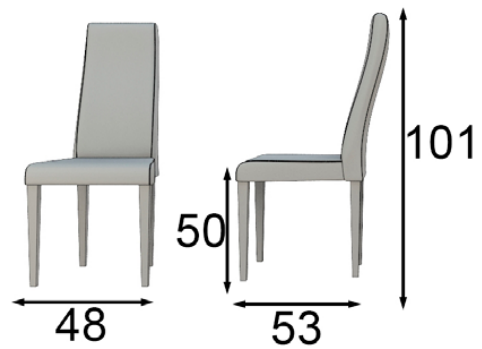

Silla

48888

Mate / Matte 97p

Alto brillo / High Gloss 112p

Tapizado a elegir en nuestra carta de acabados

You can choose the Upholstery in any of the fabrics from our swatchbook