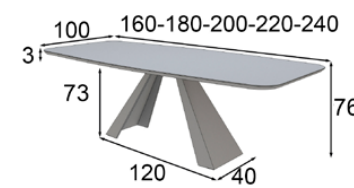

Ref	Medidas / Sizes (cm)	Mate / Matte Melamínico / Melamine 1,9cm	Cristal templado Tempered Glass 1,2cm	Porcelánico Ceramic 2,25cm
43135	160 x 100	525	589	788
43136	180 x 100	545	607	798
43137	200 x 100	566	625	808
43138	220 x 100	587	641	883
43139	240 x 100	607	659	928
43140	260 x 100	628	676	974

ME16
AYAX