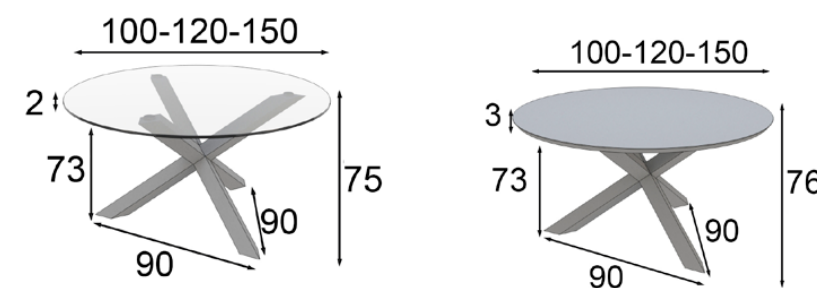

* Base metálica / Metallic base

* Base suelta / Only base 344p

Melamina **MÁRMOL ATENEA**
 COLOR 150

Melamina **MÁRMOL SAHARA**
COLOR 150

Porcelánico **IRON**
COLOR 150

ME19
ATLAS

Ref	Medidas / Sizes (cm)	Mate / Matte Melaminico / Melamine 1,9cm	Cristal templado Tempered Glass 1,2cm	Porcelánico Ceramic 2,25cm
43180	100 Ø	418	508	714
43181	120 Ø	463	551	----
43182	150 Ø	547	628	----