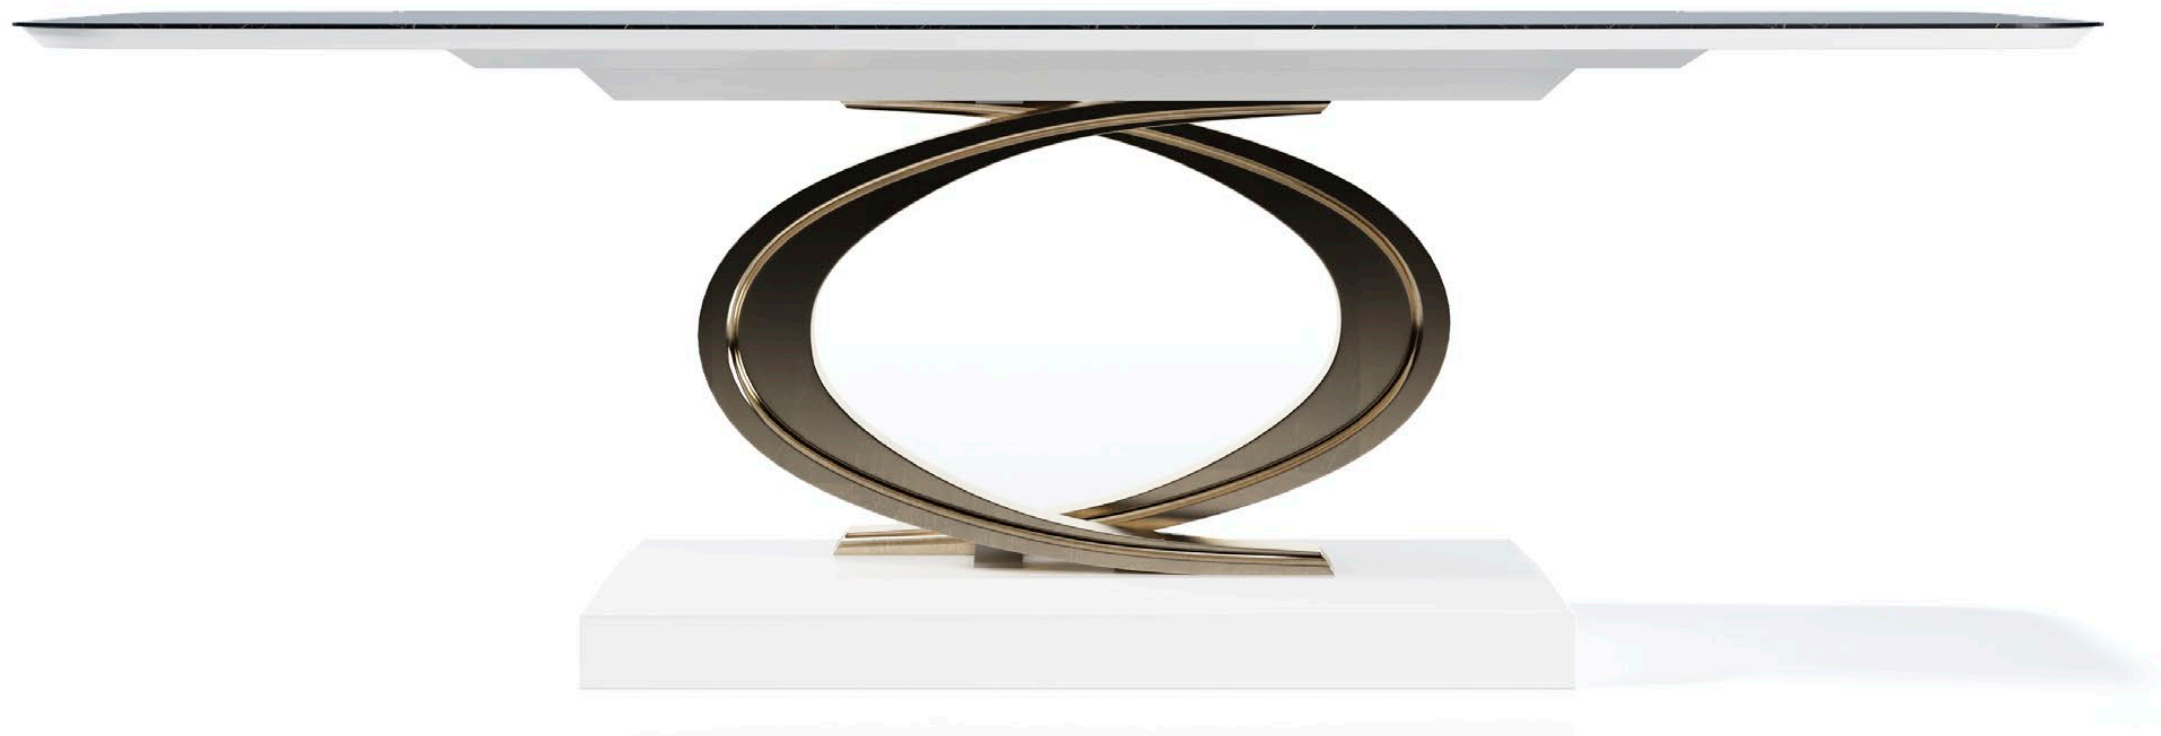

Porcelánico **NERO**
COLOR 120 / 004