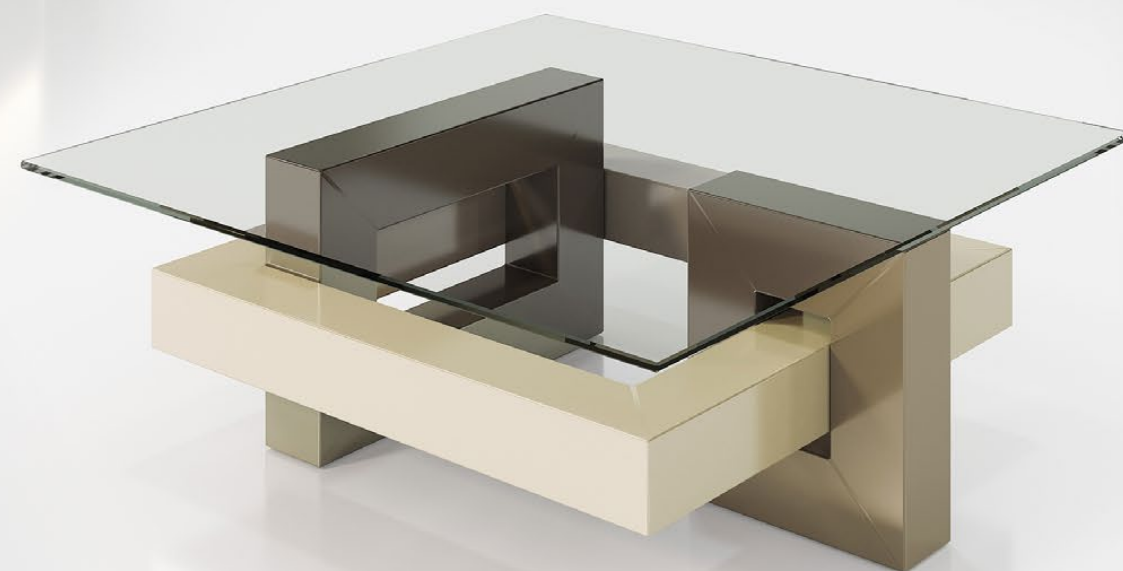

Cristal / Glass 1,2cm
COLOR 162 / 184

Cristal / Glass 1cm
COLOR 040

ME47c
HERA CENTRO