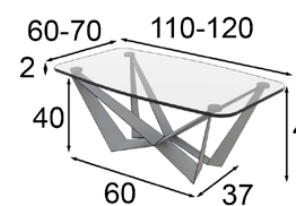

* Base metálica / Metallic base

Porcelánico **NERO**
COLOR 150 / **043**

Melamina **GRAVITY ARENA**
COLOR 150

Porcelánico **ESTATUARIO**
COLOR 120 / 041

ME39c
ARAÑA CENTRO

Ref	Medidas / Sizes (cm)	Mate / Matte Melaminico / Melamine 1,9cm	Cristal templado Tempered Glass 1,2cm	Porcelánico Ceramic 2,25cm
43205	110 x 60	314	380	417
43206	120 x 70	333	391	437