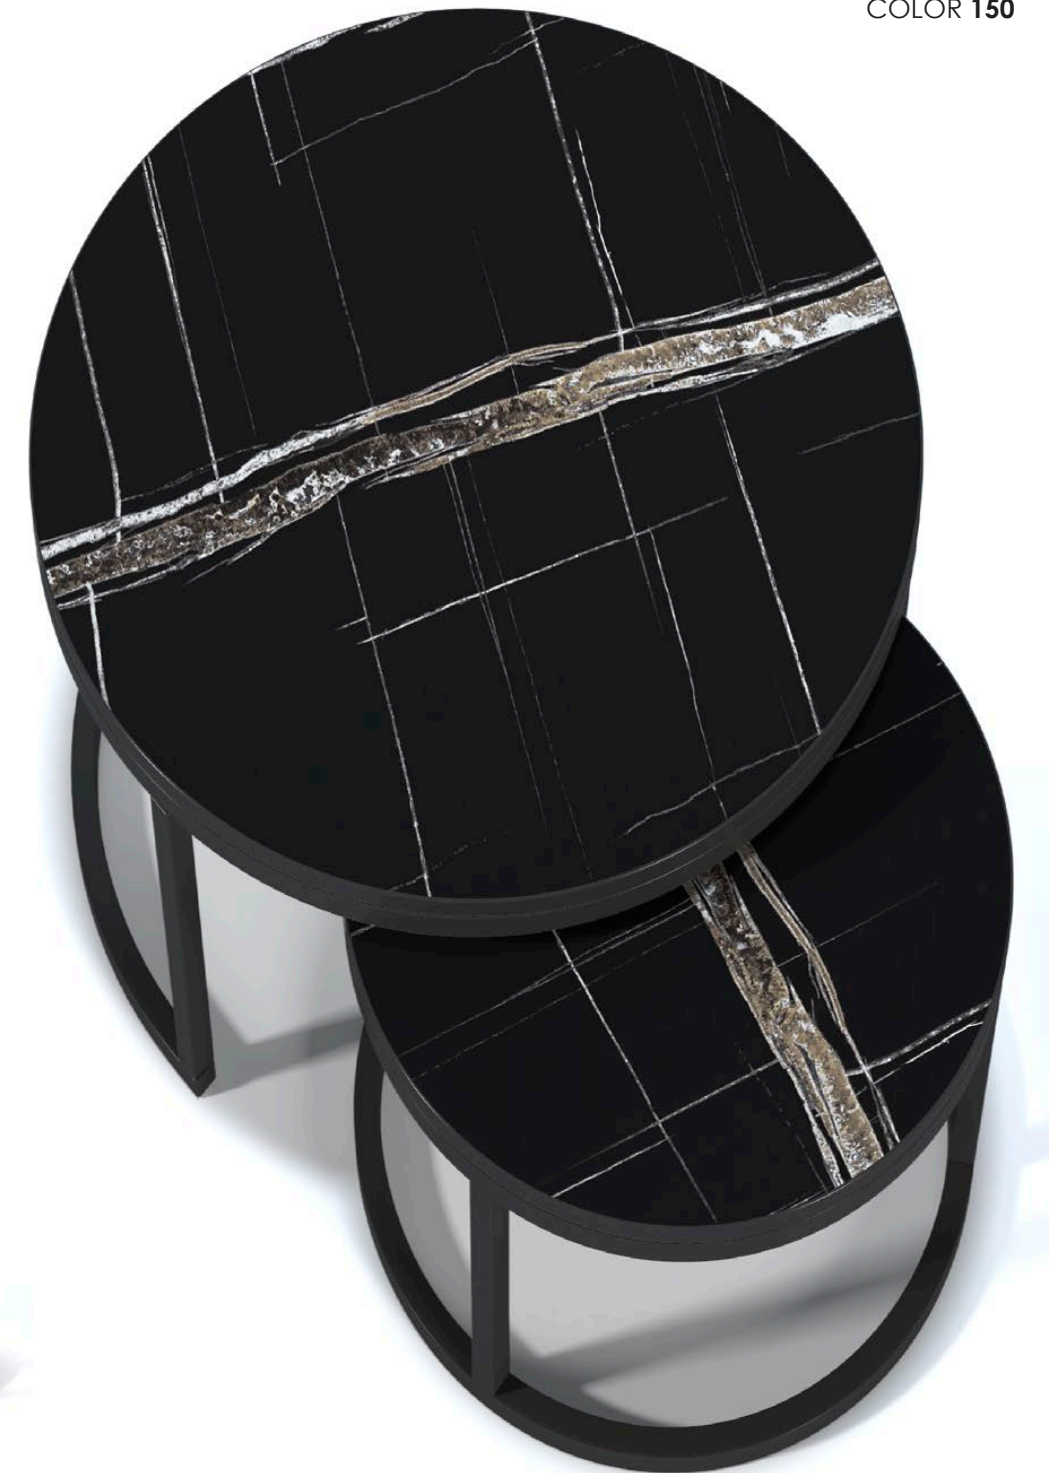

* Base metálica / Metallic base

Porcelánico **NERO**
COLOR 150 / 041

Porcelánico **IRON**
COLOR 138 / 040

ME40c

DIANA set

Porcelánico **ESTATUARIO**
COLOR 120 / 043

Melamina **MÁRMOL SAHARA**
COLOR 150

ME40c