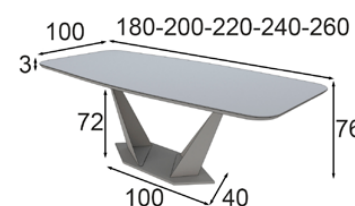

Ref	Medidas / Sizes (cm)	Mate / Matte Melamínico / Melamine 1,9cm	Porcelánico Ceramic 2,25cm
43009	180 x 100	590	843
43010	200 x 100	611	853
43011	220 x 100	632	928
43012	240 x 100	652	973
43013	260 x 100	673	1019

ME26
HELIOS