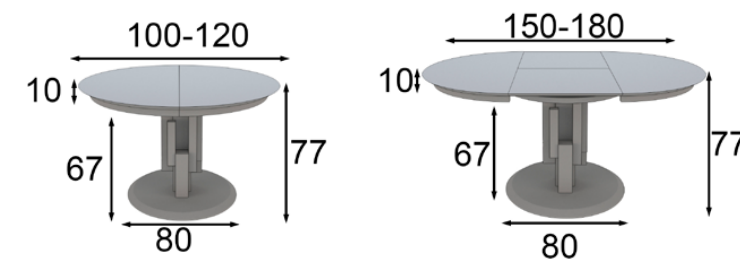

Melamina **MÁRMOL HADES**
COLOR **040**

ME34
TETRIS EXTENSIBLE

Ref	Medidas / Sizes (cm)	Mate / Matte	Alto Brillo
		Melaminica / Melamine 1,9cm	High Gloss 1,9cm
41355	100 Ø (150)	760	874
41356	120 Ø (180)	760	874

* Las bases metálicas no pueden ir en acabado alto brillo / Metallic parts cannot have a high gloss finish

* Base metálica y MDF / Metallic and MDF base

* Base suelta / Only base 404p