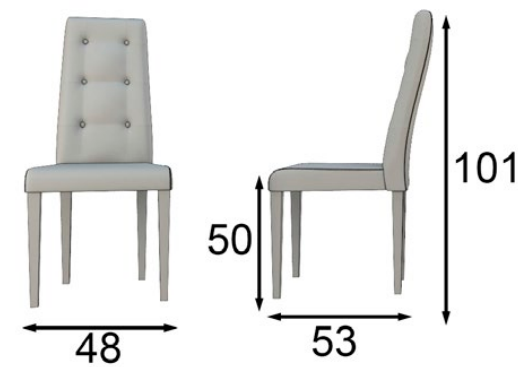

Silla

48888

Mate / Matte 97p

Alto brillo / High Gloss 112p

Tapizado a elegir en nuestra carta de acabados

You can choose the Upholstery in any of the fabrics from our swatchbook