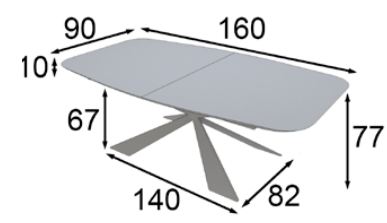

Melamina LAVA STONE
COLOR 150

ME37
AFRIKA EXTENSIBLE

Ref	Medidas / Sizes (cm)	Mate / Matte	Alto Brillo
		Melamínico / Melamine 1,9cm	High Gloss 1,9cm
43021	160(220)x90	1134	1305

* Las bases metálicas no pueden ir en acabado alto brillo / Metallic parts cannot have a high gloss finish

* Base metálica / Metallic base

* Base suelta / Only base 835p