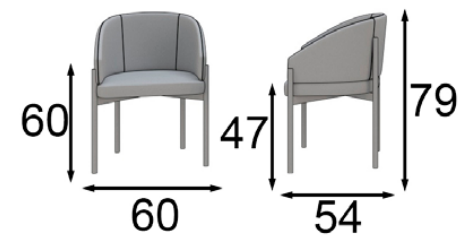

Sillón 40841

Mate / Matte 137p

No disponible en alto brillo

Tapizado a elegir en nuestra carta de acabados

You can choose the Upholstery in any of the fabrics from our swatchbook