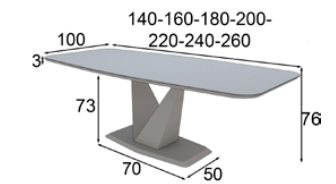

* Base de MDF / MDF Base

* Base suelta / Only base 447p

ME11
JARA MINI

Cristal / Glass 1,2cm
COLOR 043

Porcelánico **NERO**
COLOR 121/ 040

ME12
KHAN

Ref	Medidas / Sizes (cm)	Mate / Matte Melaminico / Melamine 1,9cm	Porcelánico Ceramic 2,25cm
43060	140 x 100	524	799
43061	160 x 100	545	808
43062	180 x 100	565	818
43063	200 x 100	586	828
43064	220 x 100	607	903
43065	240 x 100	627	948
43066	260 x 100	648	994