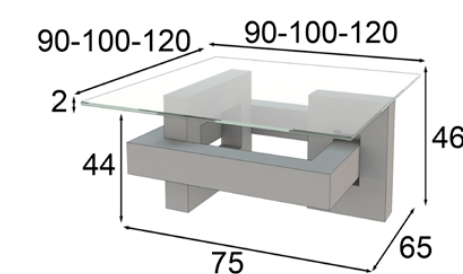

COLOR 262 / 004

Cristal / Glass 1,2cm
 COLOR 120 / 151

Cristal / Glass 1,2cm
 COLOR 162 / 184

Cristal / Glass 1cm
 COLOR 040

ME47c
 HERA CENTRO

Ref	Medidas / Sizes (cm)	Mate Matte	Alto Brillo High Gloss
57808	90 x 90	400	480
57809	100 x 100	420	504
57810	120 x 120	430	516