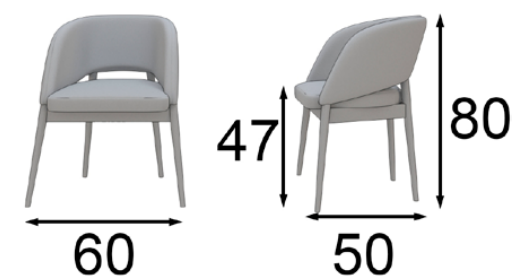

Sillón

40842

Mate / Matte 151p

Tapizado a elegir en nuestra carta de acabados
You can choose the Upholstery in any of the fabrics from our swatchbook