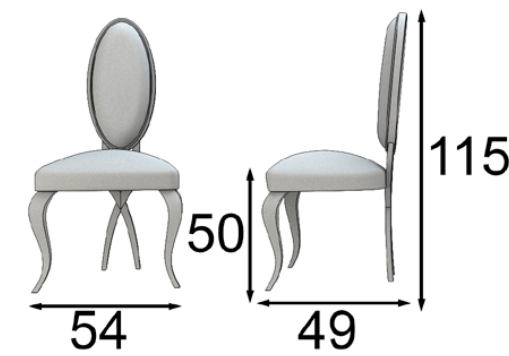

Silla

45680

Mate / Matte 140p

Alto brillo / High Gloss 161p

Tapizado a elegir en nuestra carta de acabados

You can choose the Upholstery in any of the fabrics from our swatchbook

Silla

60180