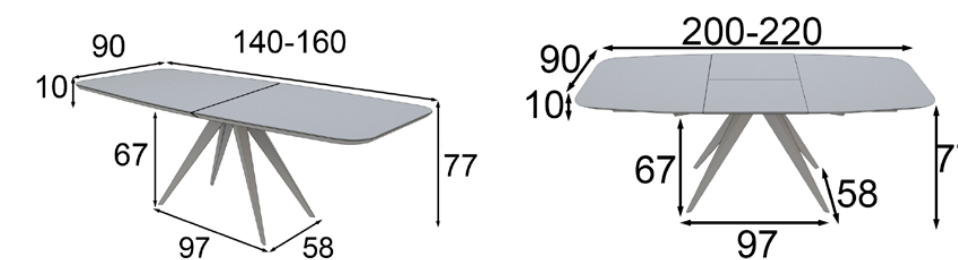

Melamina **MÁRMOL ATENEA**
COLOR 150

Ref	Medidas / Sizes (cm)	Mate / Matte Melamínico / Melamine 1,9cm	Alto Brillo High Gloss 1,9cm
41327	140(200)x90	782	978
41328	160(220)x90	782	978

ME31
JUPITER EXTENSIBLE

* Base o tapa alto brillo incrementa un 15% sobre el precio mate / Base or top in a high gloss finish increases 15% over the matte price

* Base de haya / Beech wood base

* Base suelta / Only base 430p