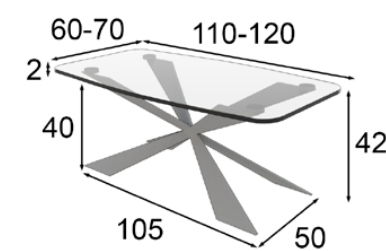

Porcelánico **ESTATUARIO**
COLOR 158 / 041