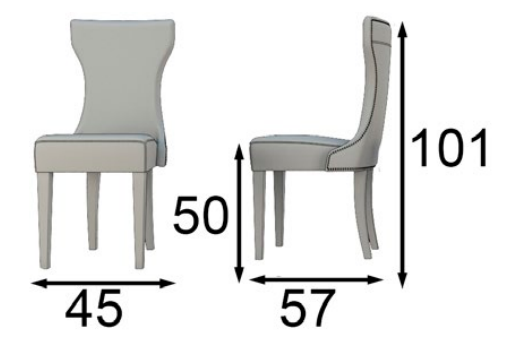

Silla
58443

Mate / Matte 158p
Alto brillo / High Gloss 182p
Tapizado a elegir en nuestra carta de acabados
You can choose the Upholstery in any of the fabrics from our swatchbook