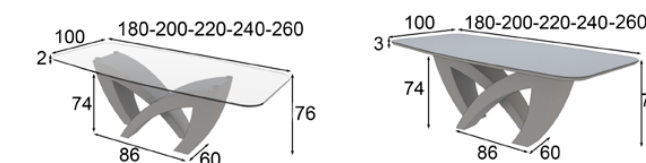

MESAS DE COMEDOR
dining tables

ME01

MAURO

Porcelánico **ESTATUARIO**
COLOR **152**

Porcelánico **IRON**
COLOR **152**

Cristal / Glass 1,2cm
COLOR **004**

ME01

MAURO

Ref	Medidas / Sizes (cm)	Mate / Matte Melamínico / Melamine 1,9cm	Cristal templado Tempered Glass 1,2cm	Porcelánico Ceramic 2,25cm
41375	180 x 100	702	764	955
41376	200 x 100	723	782	965
41377	220 x 100	744	798	1040
41378	240 x 100	764	816	1085
41379	260 x 100	785	833	1131