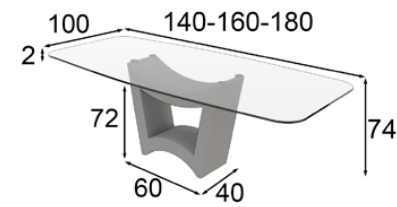

Ref	Medidas / Sizes (cm)	Mate / Matte Melamínico / Melamine 1,9cm	Cristal templado Tempered Glass 1,2cm	Porcelánico Ceramic 2,25cm
43045	160 x 100	630	694	893
43046	180 x 100	650	712	903
43047	200 x 100	671	730	913
43048	220 x 100	692	746	988
43049	240 x 100	712	764	1033
43050	260 x 100	733	781	1079

* Base de MDF / MDF Base

* Base suelta / Only base 533p

Porcelánico **NERO**
COLOR 150 / 004

Melamina **GRAVITY ARENA**
COLOR 150

ME11
JARA MINI

Ref	Medidas / Sizes (cm)	Mate / Matte Melaminico / Melamine 1,9cm	Cristal templado Tempered Glass 1,2cm	Porcelánico Ceramic 2,25cm
43150	140 x 100	534	602	809
43151	160 x 100	555	619	818
43152	180 x 100	575	637	828

* Toda la mesa alto brillo incrementa un 25% sobre el precio mate / Complete table in a high gloss finish increases 25% over the matte price

* Base o tapa alto brillo incrementa un 15% sobre el precio mate / Base or top in a high gloss finish increases 15% over the matte price