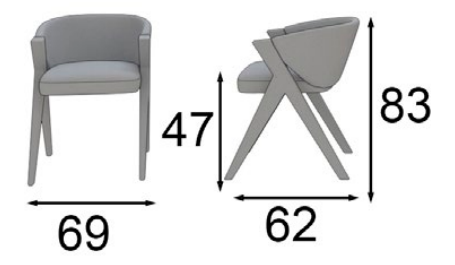

Sillón

40835

- Mate / Matte 144p
- Alto brillo / High Gloss 166p

Tapizado a elegir en nuestra carta de acabados
You can choose the Upholstery in any of the fabrics from our swatchbook