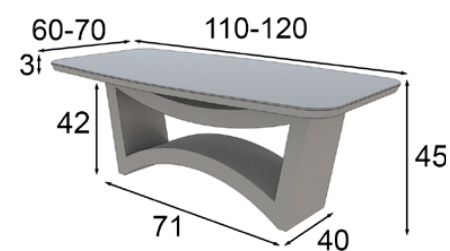

Porcelánico **NERO**
COLOR **147 / 041**

ME44c
JARA CENTRO

ME44c
JARA CENTRO

Ref	Medidas / Sizes (cm)	Mate / Matte Melamínico / Melamine 1,9cm	Cristal templado Tempered Glass 1,2cm	Porcelánico Ceramic 2,25cm
43220	110 x 60	345	411	448
43221	120 x 70	364	422	468

* Toda la mesa alto brillo incrementa un 25% sobre el precio mate / Complete table in a high gloss finish increases 25% over the matte price

* Base o tapa alto brillo incrementa un 15% sobre el precio mate / Base or top in a high gloss finish increases 15% over the matte price

* Base de MDF / MDF Base