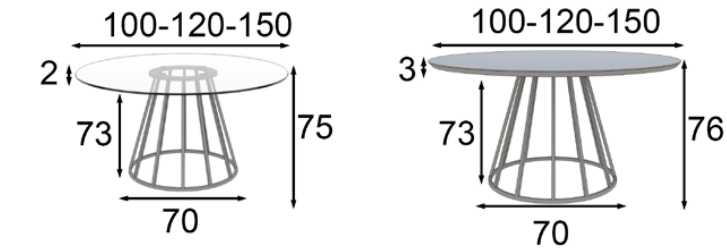

Porcelánico **ESTATUARIO**
 COLOR 120 / 160

Melamina **MÁRMOL SAHARA**
COLOR 150

Porcelánico **IRON**
COLOR 150

Cristal / Glass 1,2cm
COLOR 040

ME27
ERIS

Ref	Medidas / Sizes (cm)	Mate / Matte Melamínico / Melamine 1,9cm	Cristal templado Tempered Glass 1,2cm	Porcelánico Ceramic 2,25cm
43157	100 Ø	388	478	684
43158	120 Ø	433	521	----
43159	150 Ø	517	598	----