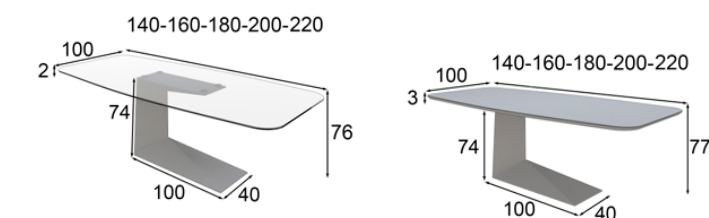

* Toda la mesa alto brillo incrementa un 25% sobre el precio mate / Complete table in a high gloss finish increases 25% over the matte price

* Base o tapa alto brillo incrementa un 15% sobre el precio mate / Base or top in a high gloss finish increases 15% over the matte price

* Base de haya / Beech wood base

* Base suelta / Only base 430p

ME07

SPACE

Porcelánico **NERO**
COLOR 150 / 041

Ref	Medidas / Sizes (cm)	Mate / Matte Melamínico / Melamine 1,9cm	Cristal templado Tempered Glass 1,2cm	Porcelánico Ceramic 2,25cm
41383	140 x 100	654	722	929
41384	160 x 100	675	739	938
41385	180 x 100	695	757	948
41386	200 x 100	716	775	958
41387	220 x 100	737	791	1033