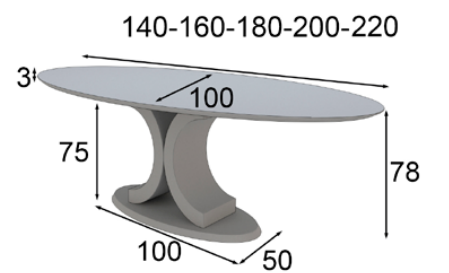

Melamina LAVA STONE
COLOR 150

Cristal / Glass 1,2cm
COLOR 151

Ref	Medidas / Sizes (cm)	Mate / Matte Melaminico / Melamine 1,9cm	Cristal templado Tempered Glass 1,2cm	Porcelánico Ceramic 2,25cm
41345	140 x 100	651	719	926
41346	160 x 100	672	736	935
41347	180 x 100	692	754	945
41348	200 x 100	713	772	955
41350	220 x 100	734	788	1030

* Toda la mesa alto brillo incrementa un 25% sobre el precio mate / Complete table in a high gloss finish increases 25% over the matte price

* Base o tapa alto brillo incrementa un 15% sobre el precio mate / Base or top in a high gloss finish increases 15% over the matte price

* Base de MDF / MDF Base

* Base suelta / Only base 582p

ME09
CLOE