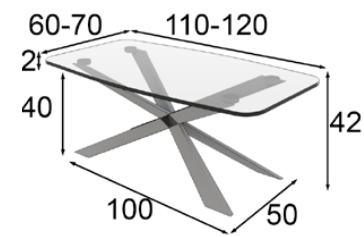

* Base de haya / Beech wood base

ME41c
JUPITER CENTRO

Cristal / Glass 1,2cm
COLOR 250

ME42c
IRIS CENTRO

Porcelánico **IRON**
COLOR 142 / 040

ME42c
IRIS CENTRO

Ref	Medidas / Sizes (cm)	Mate / Matte Melamínico / Melamine 1,9cm	Cristal templado Tempered Glass 1,2cm	Porcelánico Ceramic 2,25cm
43215	110 x 60	275	341	378
43216	120 x 70	294	352	398