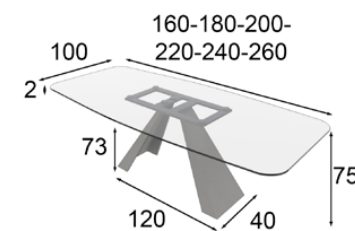

Ref	Medidas / Sizes (cm)	Mate / Matte Melamínico / Melamine 1,9cm	Cristal templado Tempered Glass 1,2cm	Porcelánico Ceramic 2,25cm
43135	160 x 100	525	589	788
43136	180 x 100	545	607	798
43137	200 x 100	566	625	808
43138	220 x 100	587	641	883
43139	240 x 100	607	659	928
43140	260 x 100	628	676	974

ME16
AYAX