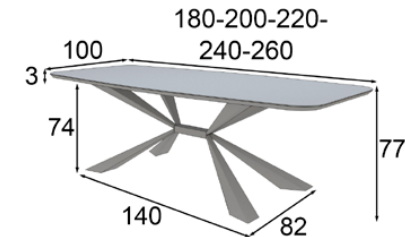

Porcelánico **NERO**
COLOR 121 / 043

Porcelánico **NERO**
COLOR 121 / 043

Cristal / Glass 1,2cm
COLOR 043

Porcelánico **ESTATUARIO**
COLOR 121 / 043

ME05 ESTRELLA

Ref	Medidas / Sizes (cm)	Mate / Matte Melamínico / Melamine 1,9cm	Cristal templado Tempered Glass 1,2cm	Porcelánico Ceramic 2,25cm
43031	180 x 100	874	936	1127
43032	200 x 100	895	954	1137
43033	220 x 100	916	970	1212
43034	240 x 100	936	988	1257
43035	260 x 100	957	1005	1303

* Base metálica / Metallic base

* Base suelta / Only base 791p

Cristal / Glass 1,2cm
COLOR 151

Porcelánico ALUMINIO
COLOR 150 / 120

ME06
JUPITER

Ref	Medidas / Sizes (cm)	Mate / Matte Melaminico / Melamine 1,9cm	Cristal templado Tempered Glass 1,2cm	Porcelánico Ceramic 2,25cm
41320	140 x 100	519	587	794
41321	160 x 100	540	604	803
41322	180 x 100	560	622	813
41323	200 x 100	581	640	823
41324	220 x 100	602	656	898
41325	240 x 100	622	674	943
41326	260 x 100	643	691	989