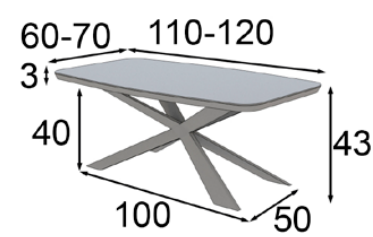

* Base de haya / Beech wood base

ME41c
JUPITER CENTRO

Cristal / Glass 1,2cm
COLOR 250

ME42c
IRIS CENTRO

Porcelánico **IRON**
COLOR 142 / 040

ME42c
IRIS CENTRO

Ref	Medidas / Sizes (cm)	Mate / Matte Melamínico / Melamine 1,9cm	Cristal templado Tempered Glass 1,2cm	Porcelánico Ceramic 2,25cm
43215	110 x 60	275	341	378
43216	120 x 70	294	352	398