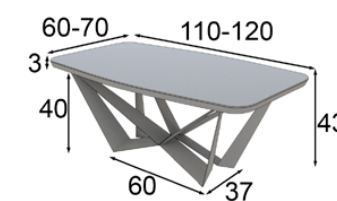

* Base metálica / Metallic base

Porcelánico **NERO**
COLOR 150 / **043**

Melamina **GRAVITY ARENA**
COLOR 150

Porcelánico **ESTATUARIO**
COLOR 120 / 041

ME39c
ARAÑA CENTRO

Ref	Medidas / Sizes (cm)	Mate / Matte Melaminico / Melamine 1,9cm	Cristal templado Tempered Glass 1,2cm	Porcelánico Ceramic 2,25cm
43205	110 x 60	314	380	417
43206	120 x 70	333	391	437