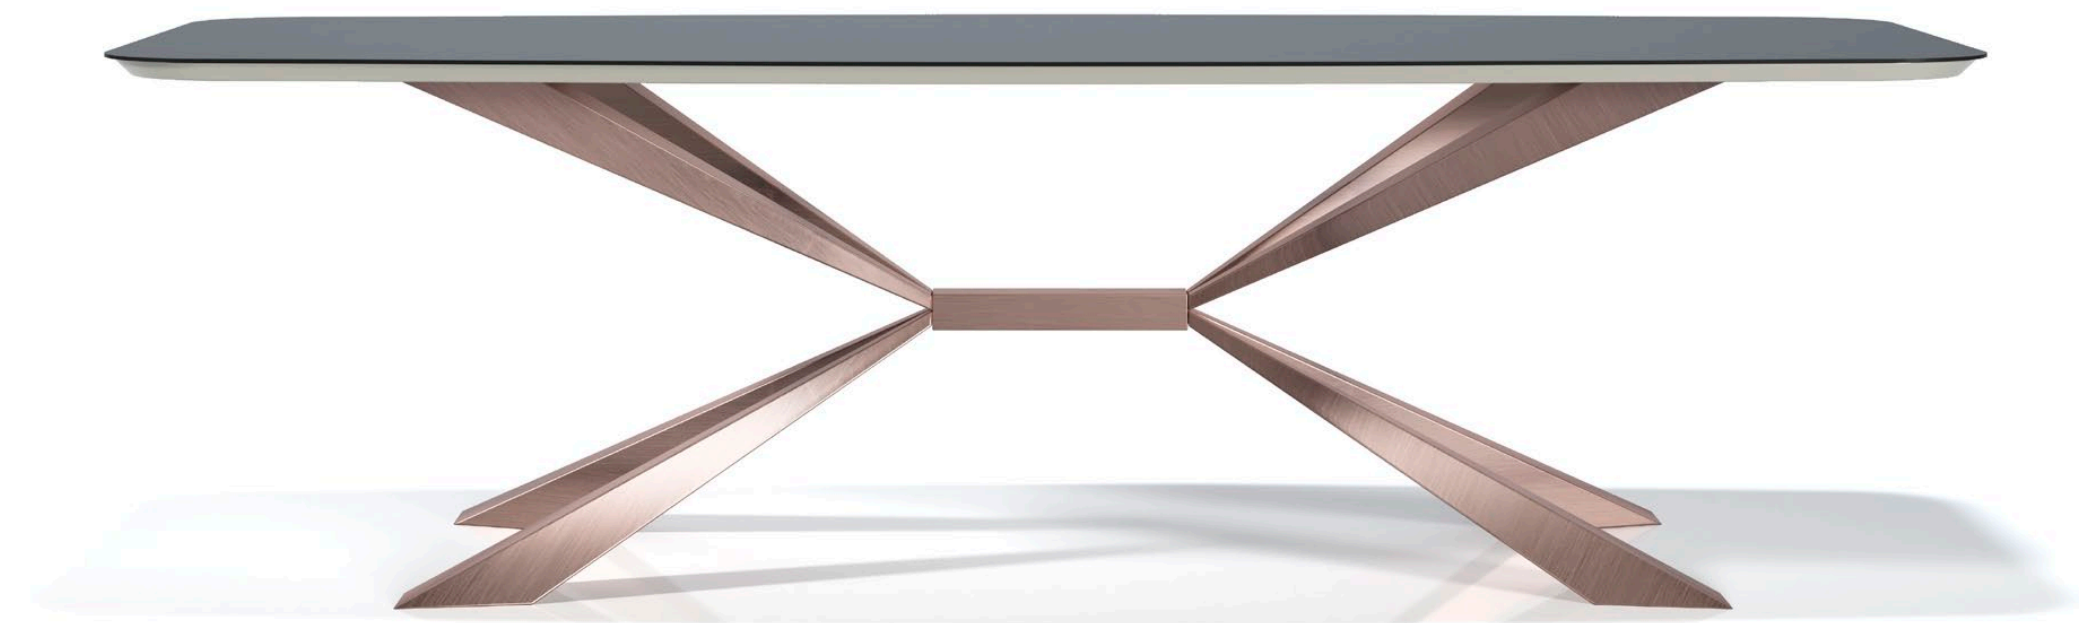

* Base metálica / Metallic base

* Base suelta / Only base 835p

Melamina **LAVA STONE**
 COLOR **150**

ME04

AFRIKA

Cristal / Glass 1,2cm
COLOR 150

Melamina **GRAVITY ARENA**
COLOR 150

ME05
ESTRELLA