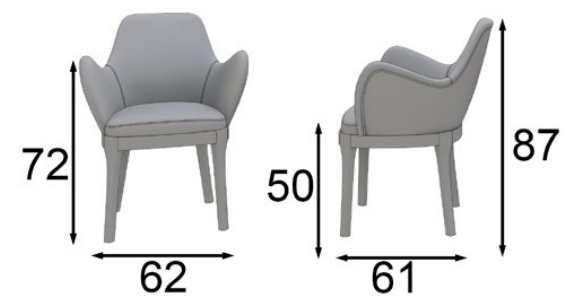

Sillón

40830

Mate / Matte 153p

Alto brillo / High Gloss 176p

Tapizado a elegir en nuestra carta de acabados

You can choose the Upholstery in any of the fabrics from our swatchbook

Sillón

40822