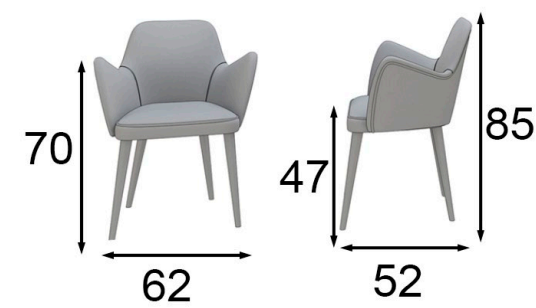

Sillón

40830

Mate / Matte 153p

Alto brillo / High Gloss 176p

Tapizado a elegir en nuestra carta de acabados

You can choose the Upholstery in any of the fabrics from our swatchbook

Sillón

40822