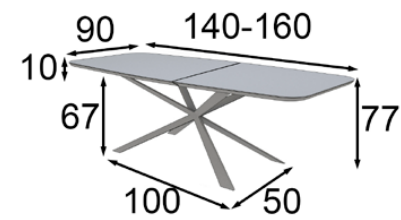

ME35
 IRIS EXTENSIBLE

Ref	Medidas / Sizes (cm)	Mate / Matte Melaminico / Melamine 1,9cm	Alto Brillo High Gloss 1,9cm
43172	140(200)x90	708	814
43173	160(220)x90	708	814

* Las bases metálicas no pueden ir en acabado alto brillo / Metallic parts cannot have a high gloss finish