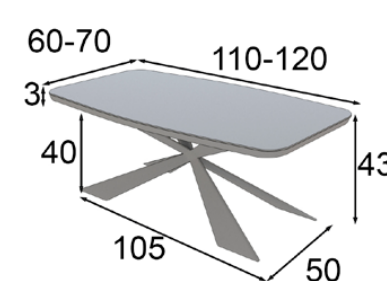

Porcelánico **ESTATUARIO**
COLOR 158 / 041