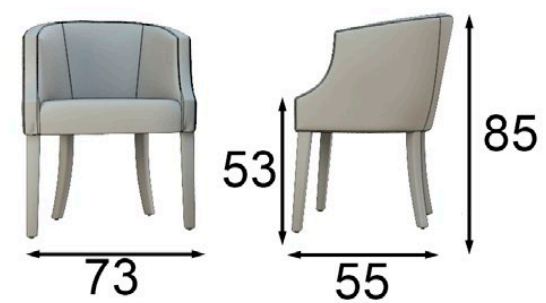

Glasgow 02 / Paris Lavanda / 140

Silla

40826

Mate / Matte 117p

Tapizado a elegir en nuestra carta de acabados

You can choose the Upholstery in any of the fabrics from our swatchbook

Sillón

48884