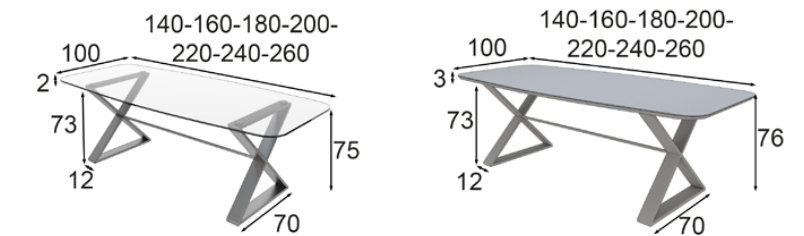

* Las bases metálicas no pueden ir en acabado alto brillo / Metallic parts cannot have a high gloss finish

* Tapa alto brillo incrementa un 15% sobre el precio mate / Top in a high gloss finish increases 15% over the matte price

* Base metálica / Metallic base

* Base suelta / Only base 282p