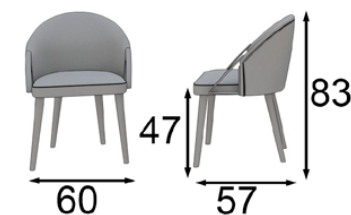

Silla
40838

Mate / Matte 140p

Alto brillo / High Gloss 161p

Tapizado a elegir en nuestra carta de acabados

You can choose the Upholstery in any of the fabrics from our swatchbook