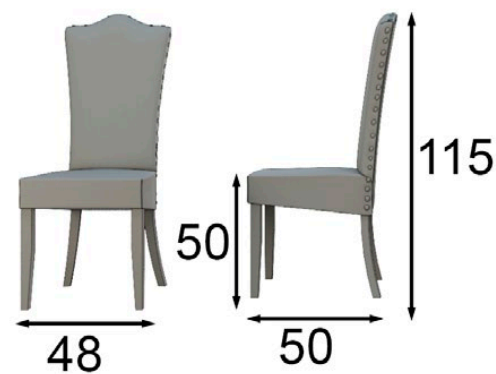

Silla
48881

Mate / Matte 116p
Alto brillo / High Gloss 133p

Tapizado a elegir en nuestra carta de acabados
You can choose the Upholstery in any of the fabrics from our swatchbook