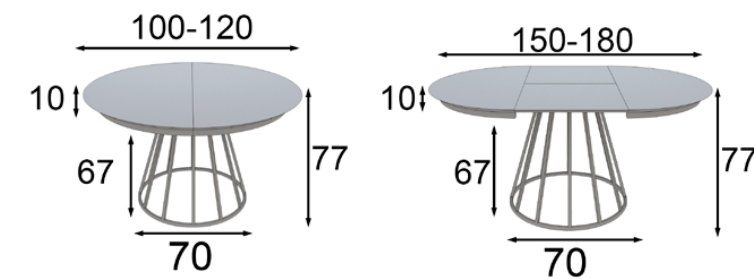

COLOR 120 / 160

ME29
ERIS EXTENSIBLE

Ref	Medidas / Sizes (cm)	Mate / Matte	Alto Brillo
		Melaminica / Melamine 1,9cm	High Gloss 1,9cm
43160	100 Ø (150)	693	797
43161	120 Ø (180)	693	797

* Las bases metálicas no pueden ir en acabado alto brillo / Metallic parts cannot have a high gloss finish

* Base metálica / Metallic base

* Base suelta / Only base 327p