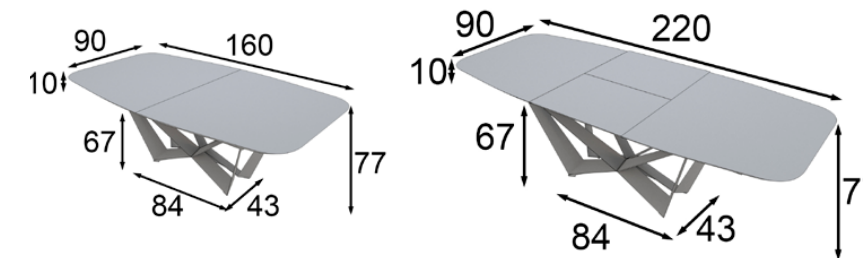

Melamina **MÁRMOL BLANCO**
COLOR 040

ME36
ARAÑA EXTENSIBLE

Ref	Medidas / Sizes (cm)	Mate / Matte Melamínico / Melamine 1,9cm	Alto Brillo High Gloss 1,9cm
43006	160(220)x90	941	1082

* Las bases metálicas no pueden ir en acabado alto brillo / Metallic parts cannot have a high gloss finish

* Base metálica / Metallic base

* Base suelta / Only base 613p