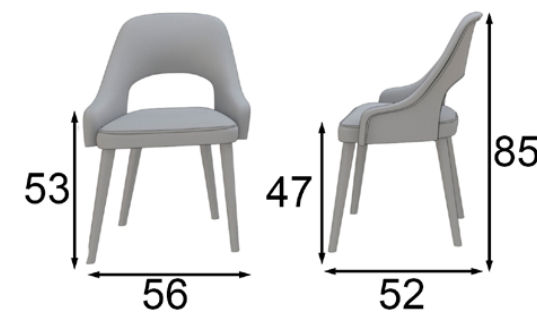

Fluid 01 / Paris Bourdeaux / 043

Blouquet Pattern 05 / Paris Lavanda / 120

Silla

40817

Mate / Matte 115p
Alto brillo / High Gloss 132p

Tapizado a elegir en nuestra carta de acabados
 You can choose the Upholstery in any of the fabrics from our swatchbook