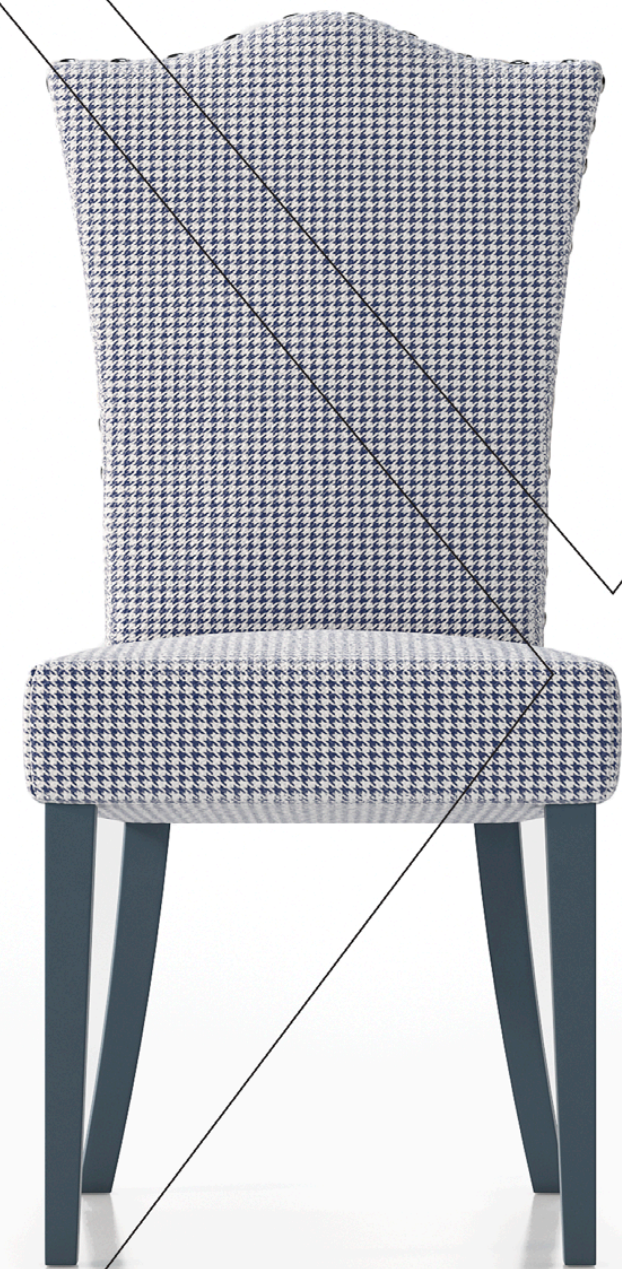

COLOR 262 / 004

Cristal / Glass 1,2cm
 COLOR 120 / 151

Cristal / Glass 1,2cm
 COLOR 162 / 184

Cristal / Glass 1cm
 COLOR 040

ME47c
 HERA CENTRO

Ref	Medidas / Sizes (cm)	Mate Matte	Alto Brillo High Gloss
57808	90 x 90	400	480
57809	100 x 100	420	504
57810	120 x 120	430	516