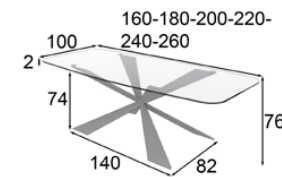

ME03

ARAÑA

Ref	Medidas / Sizes (cm)	Mate / Matte Melaminico / Melamine 1,9cm	Cristal templado Tempered Glass 1,2cm	Porcelánico Ceramic 2,25cm
43000	160 x 100	699	763	962
43001	180 x 100	719	781	972
43002	200 x 100	740	799	982
43003	220 x 100	761	815	1057
43004	240 x 100	781	833	1102
43005	260 x 100	802	850	1148

ME03

ARAÑA

Cristal / Glass 1,2cm
COLOR 120

Porcelánico **IRON**
 COLOR **150 / 043**

ME04
 AFRIKA

Ref	Medidas / Sizes (cm)	Mate / Matte Melamínico / Melamine 1,9cm	Cristal templado Tempered Glass 1,2cm	Porcelánico Ceramic 2,25cm
43015	160 x 100	892	956	1155
43016	180 x 100	912	974	1165
43017	200 x 100	933	992	1175
43018	220 x 100	954	1008	1250
43019	240 x 100	974	1026	1295
43020	260 x 100	995	1043	1341