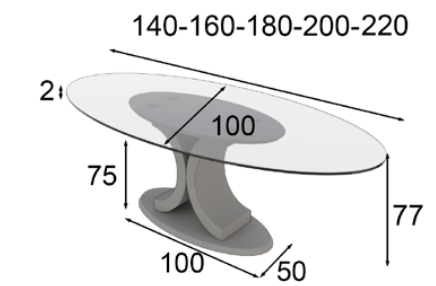

Melamina LAVA STONE
COLOR 150

Cristal / Glass 1,2cm
COLOR 151

Ref	Medidas / Sizes (cm)	Mate / Matte Melaminico / Melamine 1,9cm	Cristal templado Tempered Glass 1,2cm	Porcelánico Ceramic 2,25cm
41345	140 x 100	651	719	926
41346	160 x 100	672	736	935
41347	180 x 100	692	754	945
41348	200 x 100	713	772	955
41350	220 x 100	734	788	1030

* Toda la mesa alto brillo incrementa un 25% sobre el precio mate / Complete table in a high gloss finish increases 25% over the matte price

* Base o tapa alto brillo incrementa un 15% sobre el precio mate / Base or top in a high gloss finish increases 15% over the matte price

* Base de MDF / MDF Base

* Base suelta / Only base 582p

ME09
CLOE