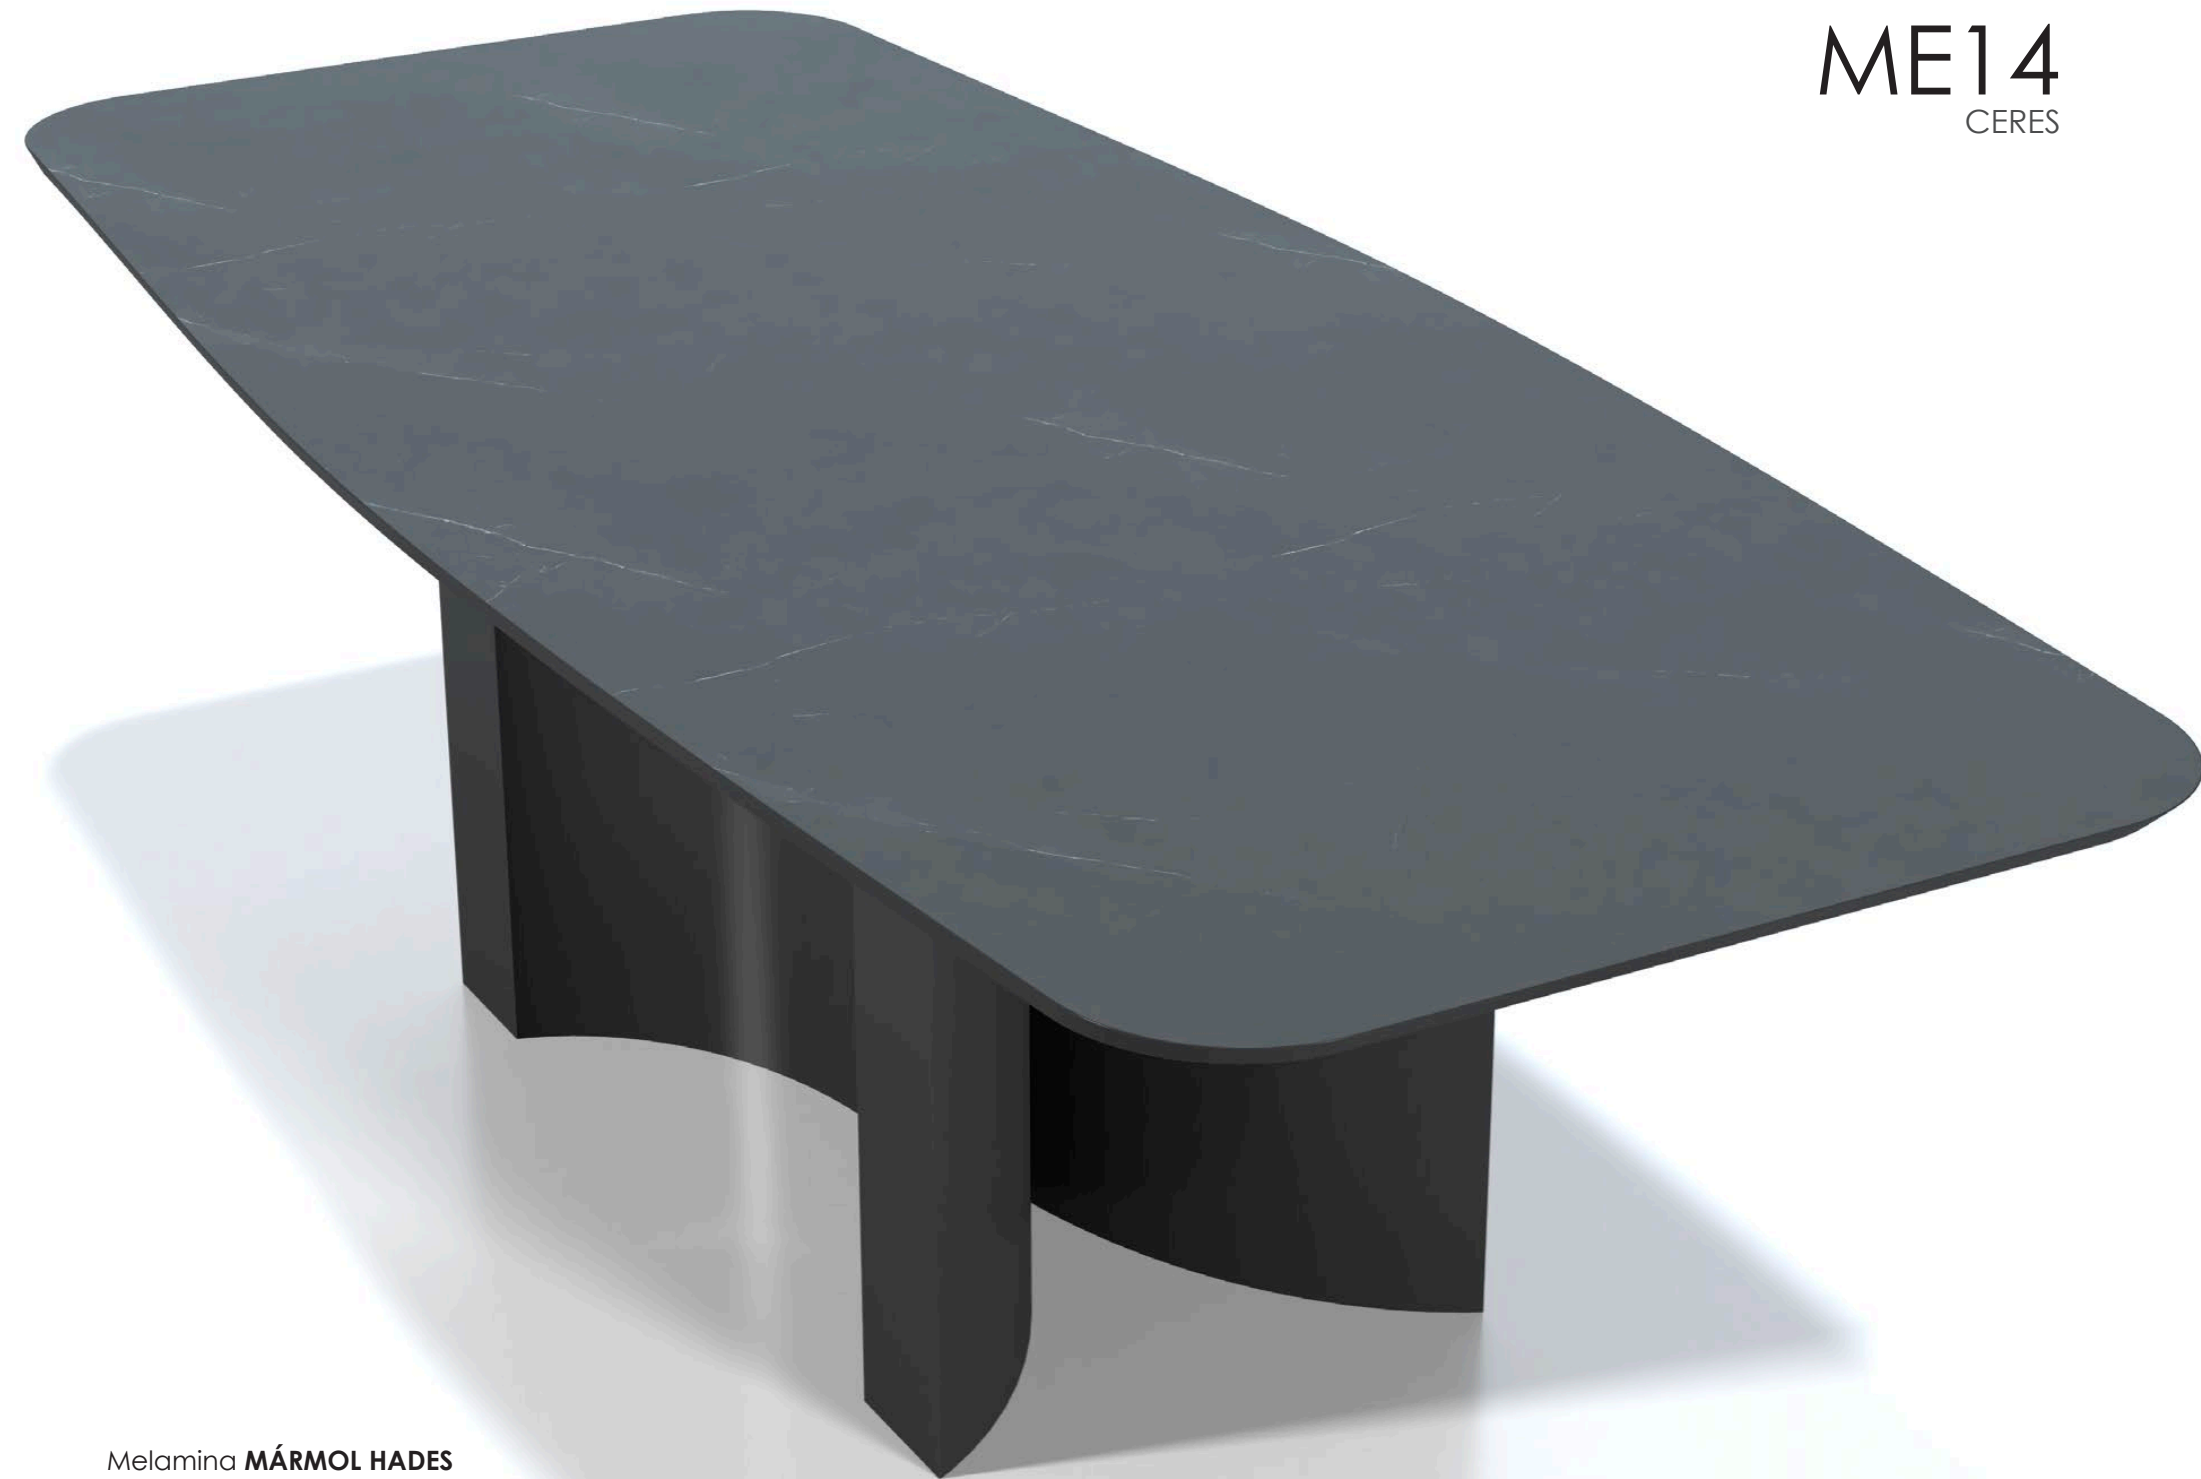

ME14
CERES

Melamina **MÁRMOL HADES**
COLOR **150**