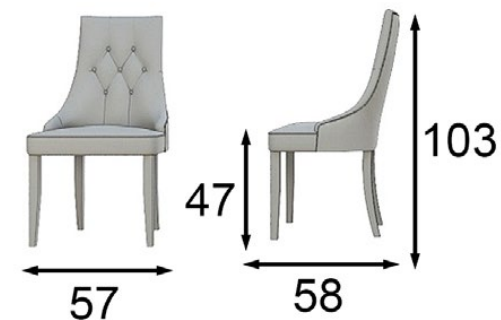

Silla 60253

Mate / Matte 129p

Alto brillo / High Gloss 148p

Tapizado a elegir en nuestra carta de acabados

You can choose the Upholstery in any of the fabrics from our swatchbook

1. Puede elegir cualquiera de los acabados de nuestro muestrario de lacados, metalizados, melamínicos y porcelánicos.

2. Las terminaciones en alto brillo no están disponibles para las partes metálicas.

3. Las terminaciones en laminados solo están disponibles para bases de MDF y su precio será bajo cotización según base.

4. La solicitud de modificación de medidas ha de ser bajo presupuesto en la siguiente dirección de correo: comercial7@ffrancoehijos.com.

5. En el apartado sillas, cuando es tela cliente, supondrá una bonificación de 8 puntos por silla.

6. Desde F. Franco podremos dar respuesta a solicitudes de otros tejidos no incluidos en nuestro Catálogo Muestrario con un incremento de 25 puntos por silla, no estando incluidas las pieles, tejidos naturales o ignífugos (siendo posibles bajo presupuesto). Se solicitará informar del proveedor y referencia de dicho tejido. En caso de no poder conseguirlo se comunicará al cliente para proceder al cambio o encargarse él mismo del envío a fábrica.

1. You can choose any of the finishes from our range of lacquers, metallics, laminates, and porcelain finishes.

2. High-gloss finishes are not available for metal parts.

3. Laminate finishes are only available for MDF bases, and their price will be quoted based on the base.

4. Requests for size modifications must be made via budget inquiry at the following email address: comercial7@ffrancoehijos.com.

5. In the chairs section, when it is customer fabric, it will result in an 8-point discount per chair.

6. From F. Franco, we can respond to requests for other fabrics not included in our Sample Catalog with an additional 25 points per chair, excluding leather, natural fabrics, or fire-retardant fabrics (possible upon budget inquiry). Please provide information on the supplier and reference of the fabric. If unable to obtain it, the customer will be informed to proceed with a change or handle the shipping to the factory themselves.