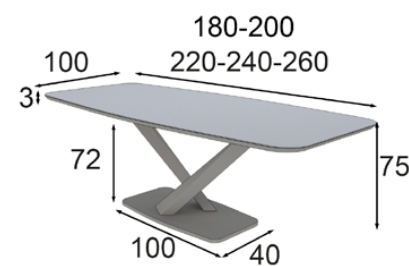

Ref	Medidas / Sizes (cm)	Mate / Matte	Porcelánico
		Melaminico / Melamine 1,9cm	Ceramic 2,25cm
41372	180 x 100	590	843
41373	200 x 100	611	853
41369	220 x 100	632	928
41374	240 x 100	652	973
41370	260 x 100	673	1019

ME22
ANTIA