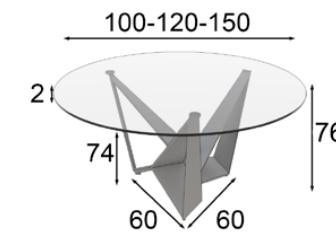

Melamina **LAVA STONE**
COLOR 150

Cristal / Glass 1,2cm
COLOR 162

Porcelánico ALUMINIO
COLOR 158 / 042

ME08
ARAÑA REDONDA

Ref	Medidas / Sizes (cm)	Mate / Matte Melamínico / Melamine 1,9cm	Cristal templado Tempered Glass 1,2cm	Porcelánico Ceramic 2,25cm
40179	100 Ø	526	616	822
40169	120 Ø	571	659	----
40170	150 Ø	655	736	----