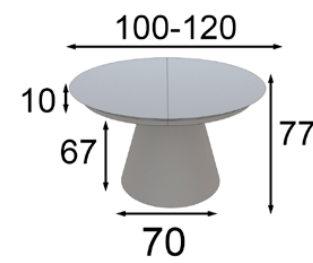

Ref	Medidas / Sizes (cm)	Mate / Matte Melamínico / Melamine 1,9cm	Alto Brillo High Gloss 1,9cm
43147	100 Ø (150)	788	986
43148	120 Ø (180)	788	986

* Base o tapa alto brillo incrementa un 15% sobre el precio mate / Base or top in a high gloss finish increases 15% over the matte price