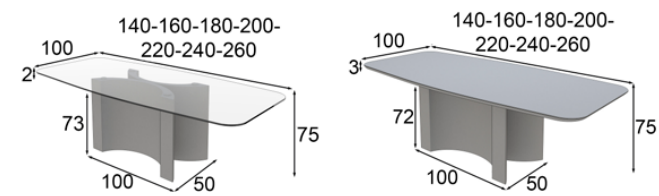

* Base de MDF / MDF Base

* Base suelta / Only base 403p

Porcelánico **ESTATUARIO**
COLOR **146/ 040**

ME14
CERES

Cristal / Glass 1,2cm
COLOR **151**

Ref	Medidas / Sizes (cm)	Mate / Matte Melamínico / Melamine 1,9cm	Cristal templado Tempered Glass 1,2cm	Porcelánico Ceramic 2,25cm
43105	140 x 100	495	563	770
43106	160 x 100	516	580	779
43107	180 x 100	536	598	789
43108	200 x 100	557	616	799
43109	220 x 100	578	632	874
43110	240 x 100	598	650	919
43111	260 x 100	619	667	965