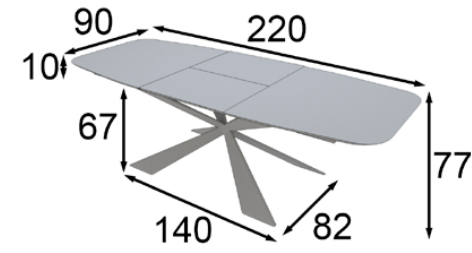

Melamina LAVA STONE
COLOR 150

ME37
AFRIKA EXTENSIBLE

Ref	Medidas / Sizes (cm)	Mate / Matte	Alto Brillo
		Melamínico / Melamine 1,9cm	High Gloss 1,9cm
43021	160(220)x90	1134	1305

* Las bases metálicas no pueden ir en acabado alto brillo / Metallic parts cannot have a high gloss finish

* Base metálica / Metallic base

* Base suelta / Only base 835p