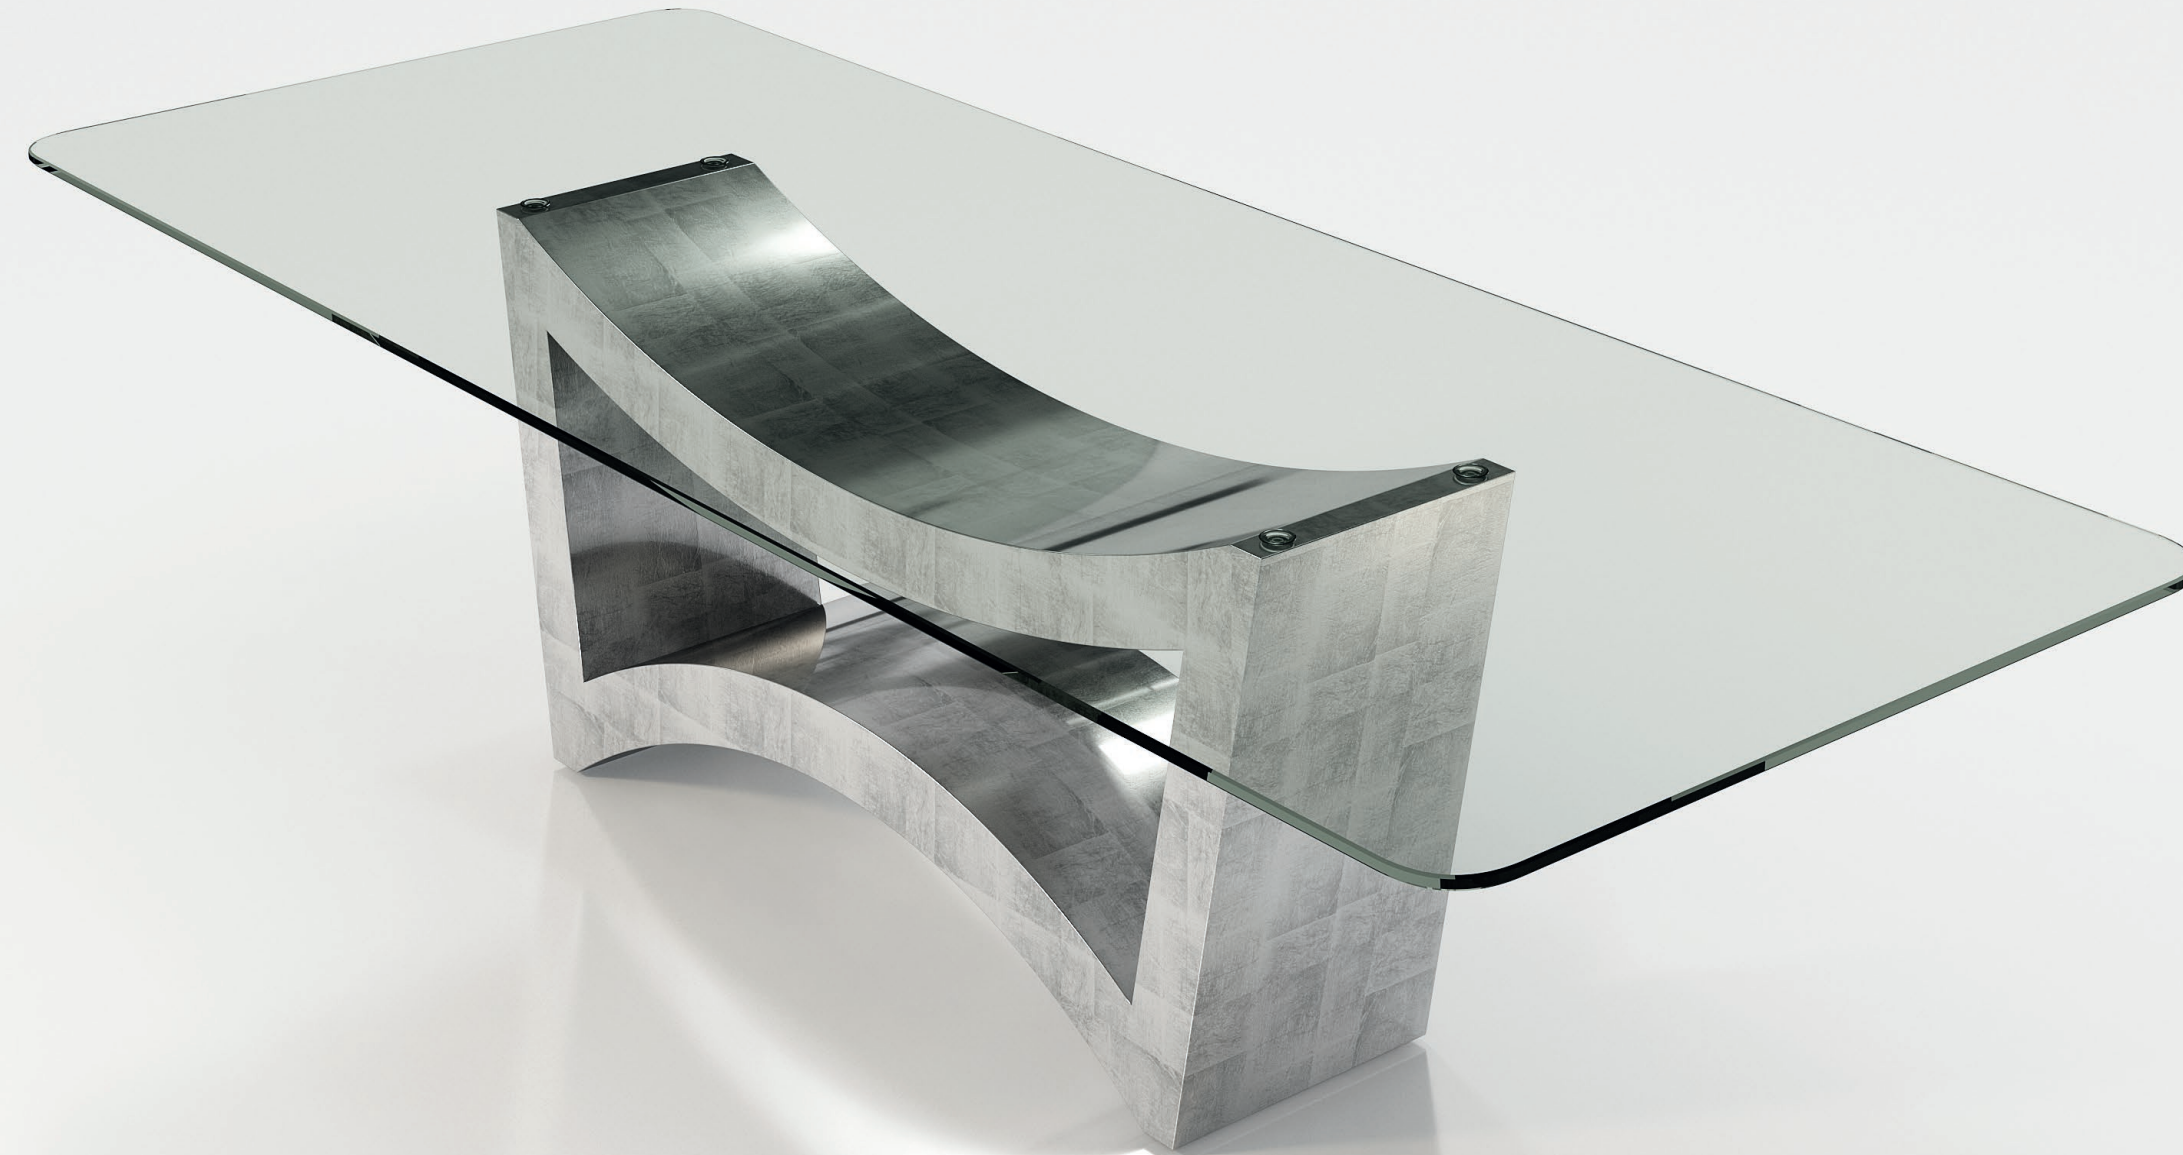

* Base de MDF / MDF Base

* Base suelta / Only base 582p

ME09
CLOE

Porcelánico **IRON**
COLOR 150 / 184

Melamina **MÁRMOL ATENEA**
COLOR 150

Cristal / Glass 1,2cm
COLOR 210

ME10

JARA