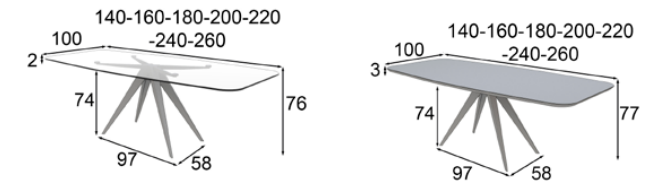

* Base metálica / Metallic base

* Base suelta / Only base 791p

Cristal / Glass 1,2cm
COLOR 151

Porcelánico ALUMINIO
COLOR 150 / 120

ME06
JUPITER

Ref	Medidas / Sizes (cm)	Mate / Matte Melaminico / Melamine 1,9cm	Cristal templado Tempered Glass 1,2cm	Porcelánico Ceramic 2,25cm
41320	140 x 100	519	587	794
41321	160 x 100	540	604	803
41322	180 x 100	560	622	813
41323	200 x 100	581	640	823
41324	220 x 100	602	656	898
41325	240 x 100	622	674	943
41326	260 x 100	643	691	989

* Toda la mesa alto brillo incrementa un 25% sobre el precio mate / Complete table in a high gloss finish increases 25% over the matte price

* Base o tapa alto brillo incrementa un 15% sobre el precio mate / Base or top in a high gloss finish increases 15% over the matte price