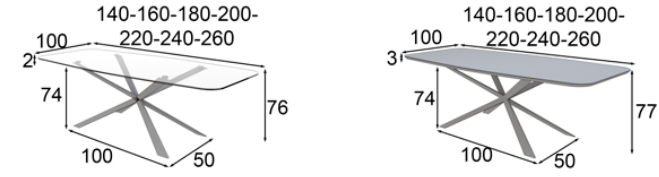

* Base metálica y MDF / Metallic and MDF base

* Base suelta / Only base 404p

Melamina SAHARA
COLOR 160

Porcelánico **NERO**
COLOR 150 / 043

ME18
IRIS

ME18

IRIS

Ref	Medidas / Sizes (cm)	Mate / Matte Melamínico / Melamine 1,9cm	Cristal templado Tempered Glass 1,2cm	Porcelánico Ceramic 2,25cm
43165	140 x 100	444	512	719
43166	160 x 100	465	529	728
43167	180 x 100	485	547	738
43168	200 x 100	506	565	748
43169	220 x 100	527	581	823
43170	240 x 100	547	599	868
43171	260 x 100	568	616	914