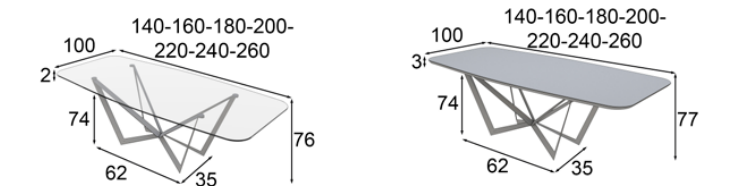

ME15 ARAÑA FINA

Ref	Medidas / Sizes (cm)	Mate / Matte Melamínico / Melamine 1,9cm	Cristal templado Tempered Glass 1,2cm	Porcelánico Ceramic 2,25cm
43120	140 x 100	525	593	800
43121	160 x 100	546	610	809
43122	180 x 100	566	628	819
43123	200 x 100	587	646	829
43124	220 x 100	608	662	904
43125	240 x 100	628	680	949
43126	260 x 100	649	697	995