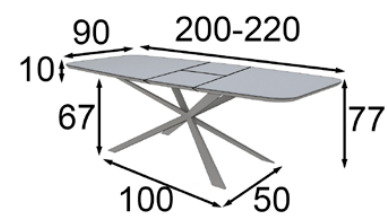

ME35
 IRIS EXTENSIBLE

Ref	Medidas / Sizes (cm)	Mate / Matte Melaminico / Melamine 1,9cm	Alto Brillo High Gloss 1,9cm
43172	140(200)x90	708	814
43173	160(220)x90	708	814

* Las bases metálicas no pueden ir en acabado alto brillo / Metallic parts cannot have a high gloss finish