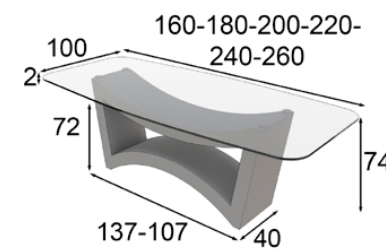

* Toda la mesa alto brillo incrementa un 25% sobre el precio mate / Complete table in a high gloss finish increases 25% over the matte price

* Base o tapa alto brillo incrementa un 15% sobre el precio mate / Base or top in a high gloss finish increases 15% over the matte price

Ref	Medidas / Sizes (cm)	Mate / Matte Melamínico / Melamine 1,9cm	Cristal templado Tempered Glass 1,2cm	Porcelánico Ceramic 2,25cm
43045	160 x 100	630	694	893
43046	180 x 100	650	712	903
43047	200 x 100	671	730	913
43048	220 x 100	692	746	988
43049	240 x 100	712	764	1033
43050	260 x 100	733	781	1079