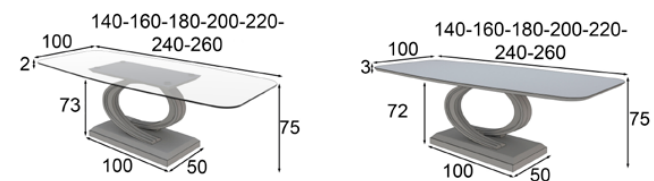

* Toda la mesa alto brillo incrementa un 25% sobre el precio mate
/ Complete table in a high gloss finish increases 25% over the matte price

* Base o tapa alto brillo incrementa un 15% sobre el precio mate
/ Base or top in a high gloss finish increases 15% over the matte price

* Base MDF / MDF Base

* Base suelta / Only base 594p

ME01
MAURO
Cristal / Glass 1,2cm
COLOR 220

Porcelánico **NERO**
COLOR 120 / 004

ME02
LAUMENOTTI

Melamina **MÁRMOL BLANCO**
COLOR 150

Ref	Medidas / Sizes (cm)	Mate / Matte Melamínico / Melamine 1,9cm	Cristal templado Tempered Glass 1,2cm	Porcelánico Ceramic 2,25cm
41165	140 x 100	748	816	1023
41166	160 x 100	769	833	1032
41167	180 x 100	789	851	1042
41168	200 x 100	810	869	1052
41169	220 x 100	831	885	1127
41170	240 x 100	851	903	1172
41171	260 x 100	872	920	1218