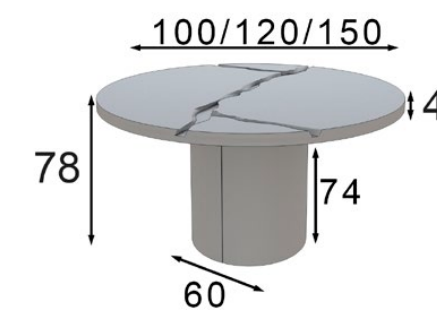

Ref	Medidas / Sizes (cm)	Mate Matte	Alto Brillo High Gloss
43237	100 Ø	500	625
43238	120 Ø	550	687
43239	150 Ø	600	750

* Base suelta / Only base 310p