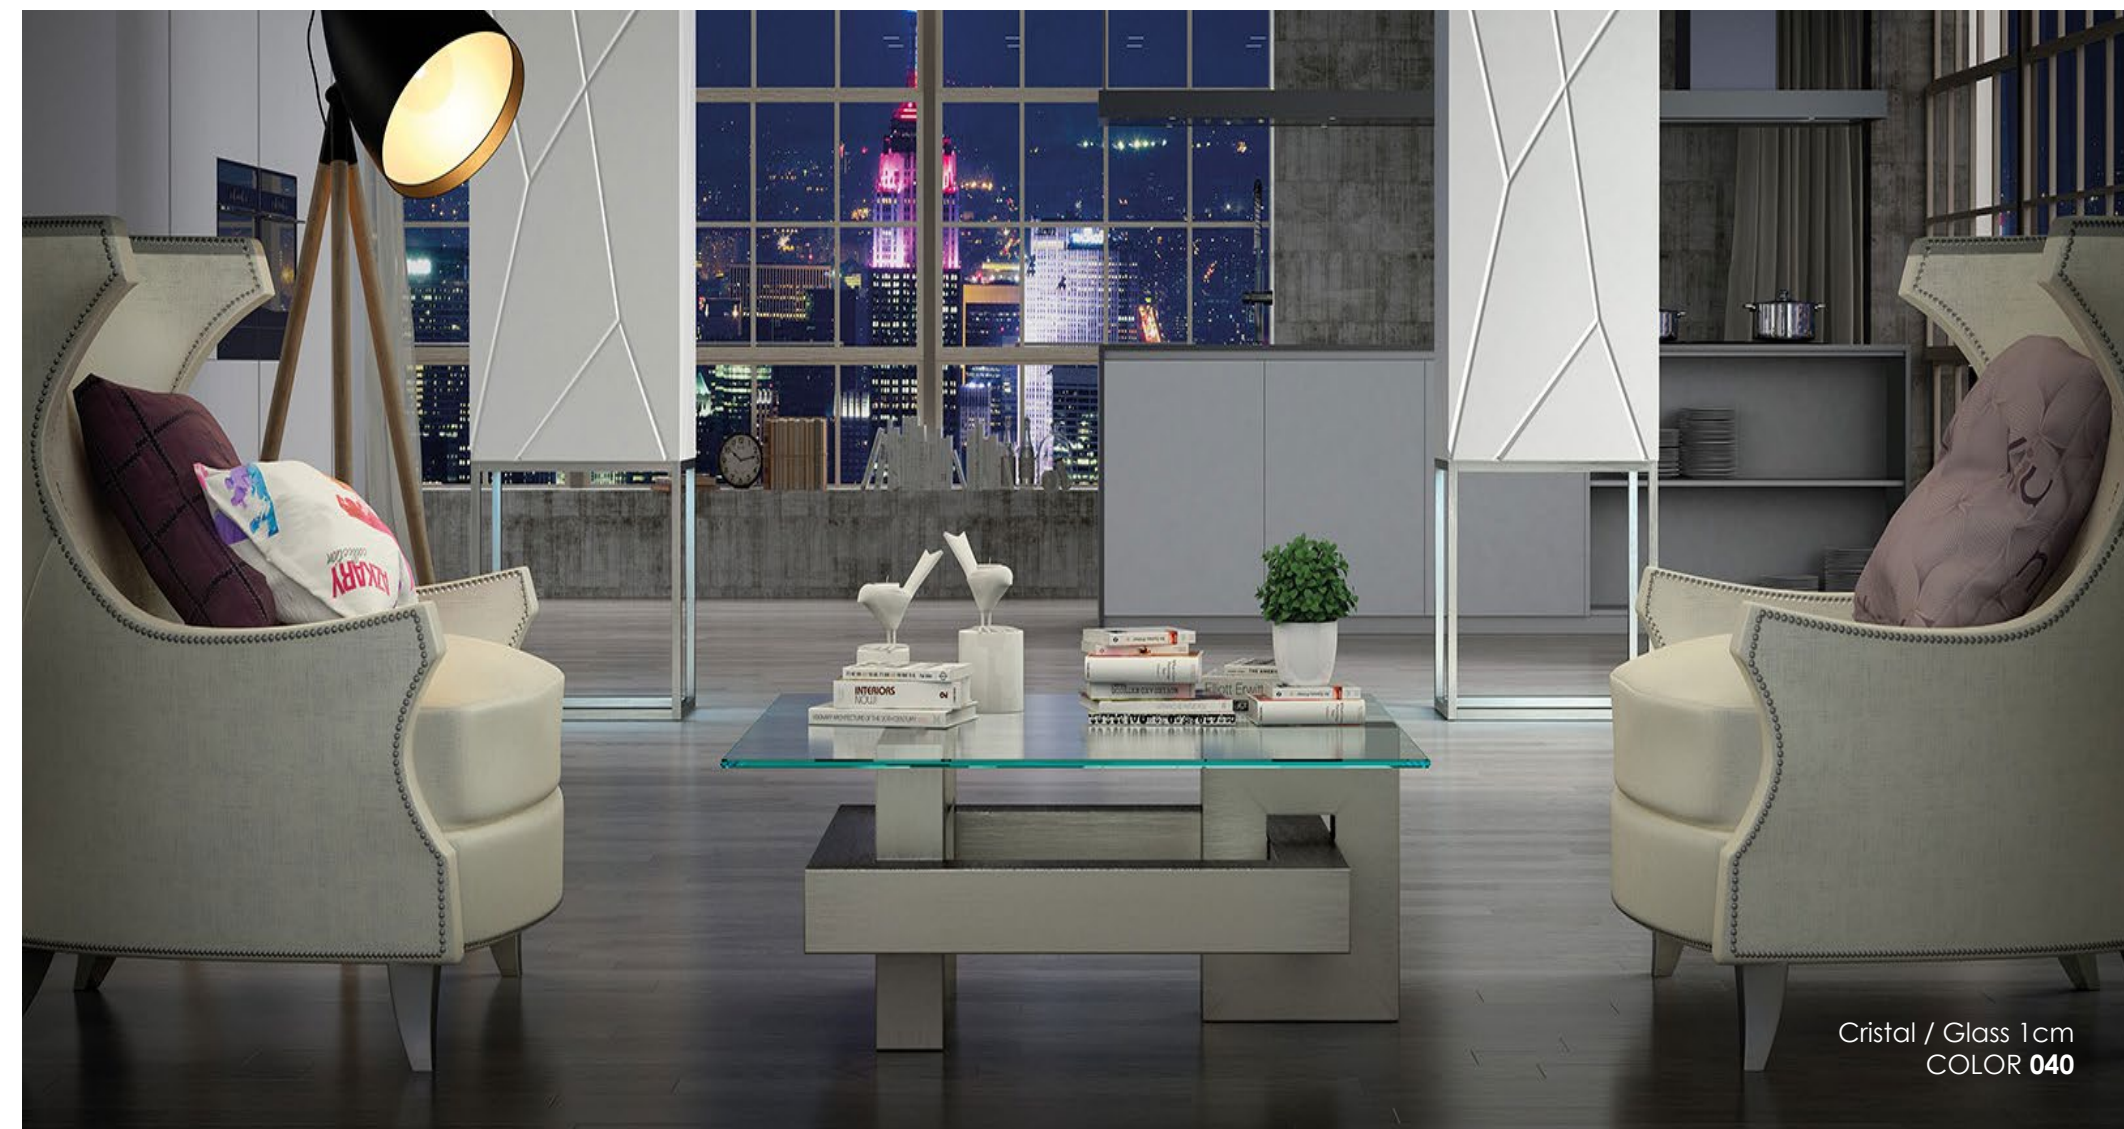

Cristal / Glass 1,2cm
COLOR 162 / 184

Cristal / Glass 1cm
COLOR 040

ME47c
HERA CENTRO