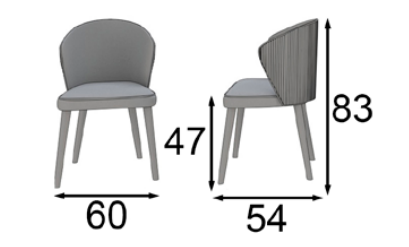

Paris Cream / 150

Sillón
40823

Mate / Matte 135p
Alto brillo / High Gloss 155p
 Tapizado a elegir en nuestra carta de acabados
 You can choose the Upholstery in any of the fabrics from our swatchbook

Paris Cream / 040