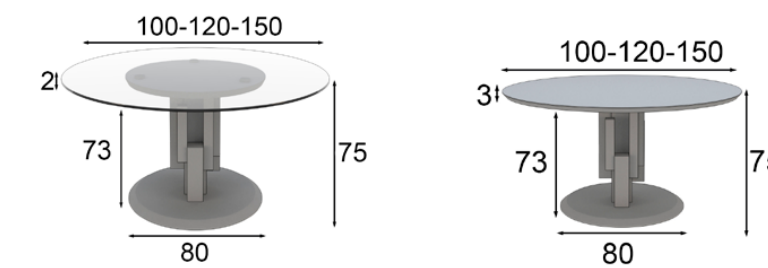

Ref	Medidas / Sizes (cm)	Mate / Matte Melamínico / Melamine 1,9cm	Cristal templado Tempered Glass 1,2cm	Porcelánico Ceramic 2,25cm
41352	100 Ø	455	545	751
41353	120 Ø	500	588	----
41354	150 Ø	584	665	----

* Las bases metálicas no pueden ir en acabado alto brillo / Metallic parts cannot have a high gloss finish

* Tapa alto brillo incrementa un 15% sobre el precio mate / Top in a high gloss finish increases 15% over the matte price

* Base metálica y MDF / Metallic and MDF base

* Base suelta / Only base 404p