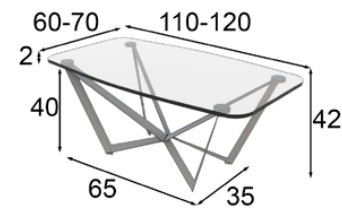

* Base metálica / Metallic base

* Base suelta / Only base 835p

MESAS DE CENTRO
coffee tables

ME38C
ARAÑA FINA CENTRO

ME38c
ARAÑA FINA CENTRO

Ref	Medidas / Sizes (cm)	Mate / Matte Melamínico / Melamine 1,9cm	Cristal templado Tempered Glass 1,2cm	Porcelánico Ceramic 2,25cm
43200	110 x 60	277	343	380
43201	120 x 70	296	354	400