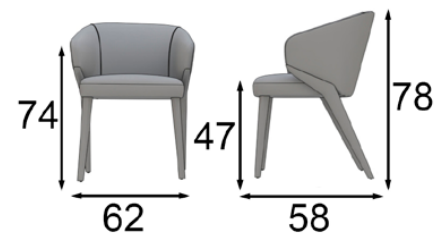

Mate / Matte 135p
Alto brillo / High Gloss 155p
Tapizado a elegir en nuestra carta de acabados
You can choose the Upholstery in any of the fabrics from our swatchbook