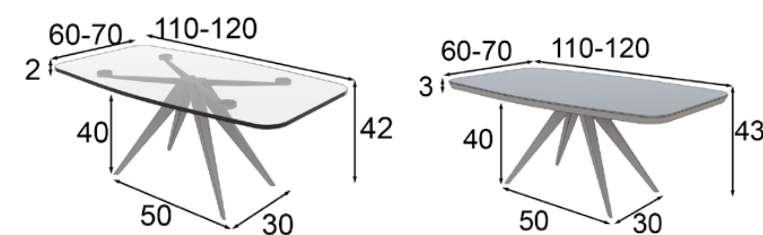

Porcelánico **ESTATUARIO**
COLOR 120 / 150