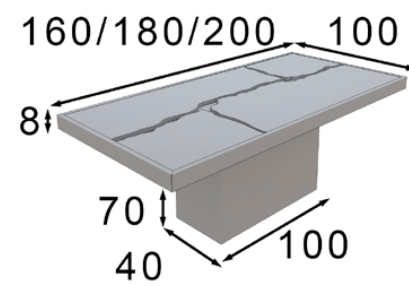

* Base metálica / Metallic base

* Base suelta / Only base 361p

COLOR 220 / 004

ME20

ENIO

Ref	Medidas / Sizes (cm)	Mate Matte	Alto Brillo High Gloss
43228	160 x 100	550	687
43229	180 x 100	600	750
43230	200 x 100	650	810