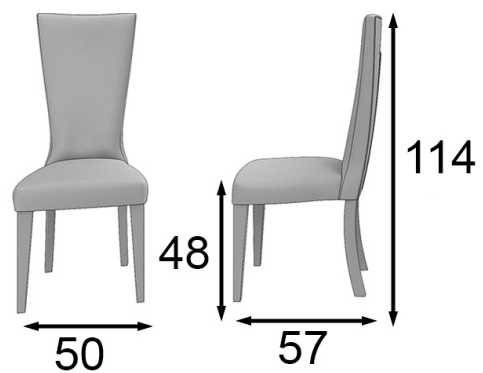

Paris Brick / 150

Silla

40176

Mate / Matte 142p

Alto brillo / High Gloss 163p

Tapizado a elegir en nuestra carta de acabados

You can choose the Upholstery in any of the fabrics from our swatchbook