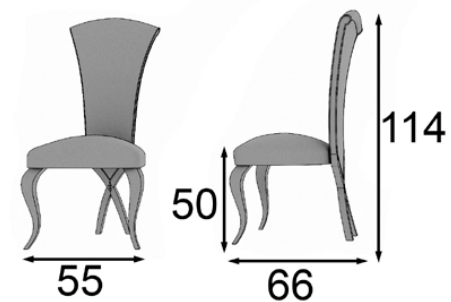

Mate / Matte 139p

Alto brillo / High Gloss 160p

Tapizado a elegir en nuestra carta de acabados

You can choose the Upholstery in any of the fabrics from our swatchbook

Paris Light Grey / 150

Silla

60184

Mate / Matte 154p
Alto brillo / High Gloss 177p