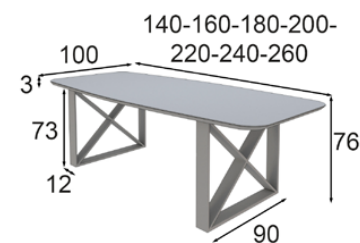

Porcelánico **NERO**
COLOR **150**

ME24
ALAMA

Ref	Medidas / Sizes (cm)	Mate / Matte Melaminico / Melamine 1,9cm	Cristal templado Tempered Glass 1,2cm	Porcelánico Ceramic 2,25cm
41218	140 x 100	399	467	674
41219	160 x 100	420	484	683
41220	180 x 100	440	502	693
41221	200 x 100	461	520	703
41122	220 x 100	482	536	778
41123	240 x 100	502	554	823
41124	260 x 100	523	571	869

* Las bases metálicas no pueden ir en acabado alto brillo / Metallic parts cannot have a high gloss finish

* Tapa alto brillo incrementa un 15% sobre el precio mate / Top in a high gloss finish increases 15% over the matte price

* Base metálica / Metallic base

* Base suelta / Only base 292p

ME24
ALAMA

Porcelánico **NERO**
COLOR **150**