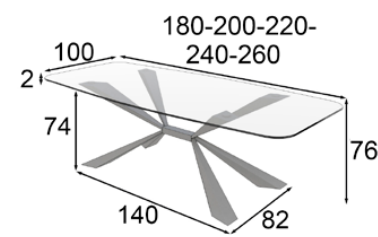

Porcelánico **NERO**
COLOR 121 / 043

Porcelánico **NERO**
COLOR 121 / 043

Cristal / Glass 1,2cm
COLOR 043

Porcelánico **ESTATUARIO**
COLOR 121 / 043

ME05 ESTRELLA

Ref	Medidas / Sizes (cm)	Mate / Matte Melamínico / Melamine 1,9cm	Cristal templado Tempered Glass 1,2cm	Porcelánico Ceramic 2,25cm
43031	180 x 100	874	936	1127
43032	200 x 100	895	954	1137
43033	220 x 100	916	970	1212
43034	240 x 100	936	988	1257
43035	260 x 100	957	1005	1303

* Base metálica / Metallic base

* Base suelta / Only base 791p

Cristal / Glass 1,2cm
COLOR 151

Porcelánico ALUMINIO
COLOR 150 / 120

ME06
JUPITER

Ref	Medidas / Sizes (cm)	Mate / Matte Melaminico / Melamine 1,9cm	Cristal templado Tempered Glass 1,2cm	Porcelánico Ceramic 2,25cm
41320	140 x 100	519	587	794
41321	160 x 100	540	604	803
41322	180 x 100	560	622	813
41323	200 x 100	581	640	823
41324	220 x 100	602	656	898
41325	240 x 100	622	674	943
41326	260 x 100	643	691	989