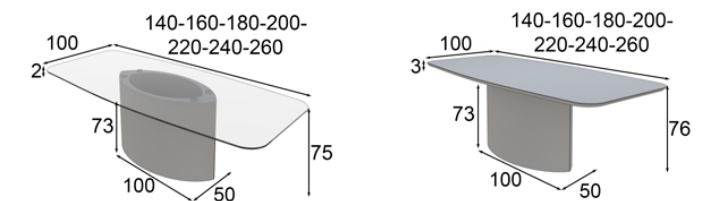

* Base metálica / Metallic base

* Base suelta / Only base 434p

Cristal / Glass 1,2cm
COLOR 043

ME13
CALYPSO

Melamina MÁRMOL ATENEA
COLOR 150

Porcelánico **NERO**
COLOR 146/ 043

ME13 CALYPSO

Ref	Medidas / Sizes (cm)	Mate / Matte Melamínico / Melamine 1,9cm	Cristal templado Tempered Glass 1,2cm	Porcelánico Ceramic 2,25cm
43090	140 x 100	495	563	770
43091	160 x 100	516	580	779
43092	180 x 100	536	598	789
43093	200 x 100	557	616	799
43094	220 x 100	578	632	874
43095	240 x 100	598	650	919
43096	260 x 100	619	667	965

* Toda la mesa alto brillo incrementa un 25% sobre el precio mate / Complete table in a high gloss finish increases 25% over the matte price

* Base o tapa alto brillo incrementa un 15% sobre el precio mate / Base or top in a high gloss finish increases 15% over the matte price