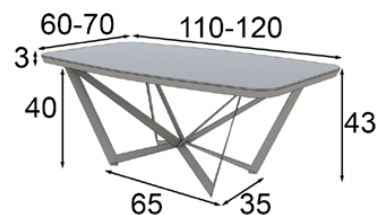

* Base metálica / Metallic base

* Base suelta / Only base 835p

MESAS DE CENTRO
coffee tables

ME38C
ARAÑA FINA CENTRO

ME38c
ARAÑA FINA CENTRO

Ref	Medidas / Sizes (cm)	Mate / Matte Melamínico / Melamine 1,9cm	Cristal templado Tempered Glass 1,2cm	Porcelánico Ceramic 2,25cm
43200	110 x 60	277	343	380
43201	120 x 70	296	354	400