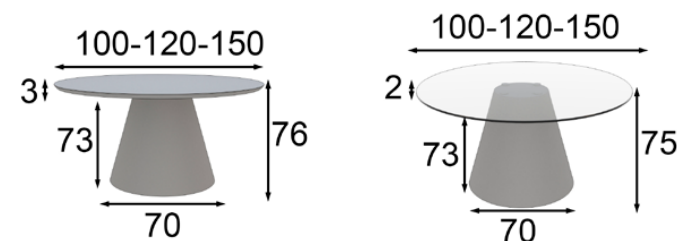

* Base metálica / Metallic base

* Base suelta / Only base 327p

Porcelánico **ESTATUARIO**
COLOR **121**

Melamina **MÁRMOL ATENEA**
COLOR **150**

ME28
SELENE

Cristal / Glass 1,2cm
COLOR **146**

Ref	Medidas / Sizes (cm)	Mate / Matte Melamínico / Melamine 1,9cm	Cristal templado Tempered Glass 1,2cm	Porcelánico Ceramic 2,25cm
43144	100 Ø	484	574	780
43145	120 Ø	529	617	----
43146	150 Ø	613	694	----