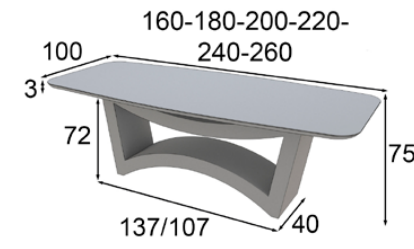

Ref	Medidas / Sizes (cm)	Mate / Matte Melamínico / Melamine 1,9cm	Cristal templado Tempered Glass 1,2cm	Porcelánico Ceramic 2,25cm
43045	160 x 100	630	694	893
43046	180 x 100	650	712	903
43047	200 x 100	671	730	913
43048	220 x 100	692	746	988
43049	240 x 100	712	764	1033
43050	260 x 100	733	781	1079