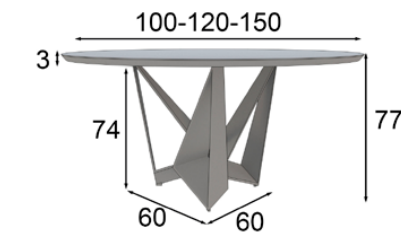

Melamina **LAVA STONE**
COLOR 150

Cristal / Glass 1,2cm
COLOR 162

Porcelánico ALUMINIO
COLOR 158 / 042

ME08
ARAÑA REDONDA

Ref	Medidas / Sizes (cm)	Mate / Matte Melamínico / Melamine 1,9cm	Cristal templado Tempered Glass 1,2cm	Porcelánico Ceramic 2,25cm
40179	100 Ø	526	616	822
40169	120 Ø	571	659	----
40170	150 Ø	655	736	----