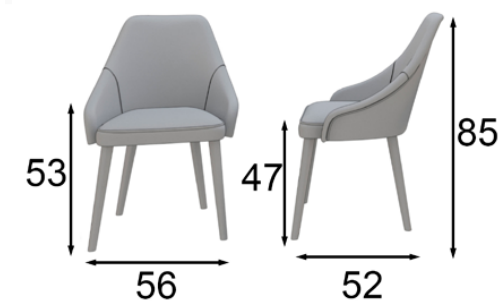

Silla

40818

Mate / Matte 115p
Alto brillo / High Gloss 132p

Tapizado a elegir en nuestra carta de acabados
You can choose the Upholstery in any of the fabrics from our swatchbook