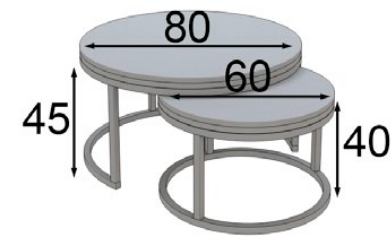

DIANA set

Ref	Medidas / Sizes (cm)	Mate / Matte Melamínico / Melamine 1,9cm	Cristal templado Tempered Glass 1,2cm	Porcelánico Ceramic 2,25cm
58486	80Ø / 60Ø	300	374	468

- * Las bases metálicas no pueden ir en acabado alto brillo / Metallic parts cannot have a high gloss finish
- * Tapa alto brillo incrementa un 15% sobre el precio mate / Top in a high gloss finish increases 15% over the matte price
- * Base metálica / Metallic base