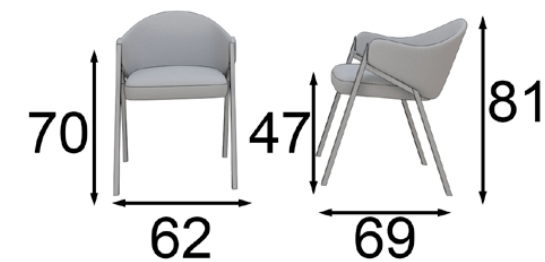

Sillón

40842

Mate / Matte 151p

Tapizado a elegir en nuestra carta de acabados
You can choose the Upholstery in any of the fabrics from our swatchbook