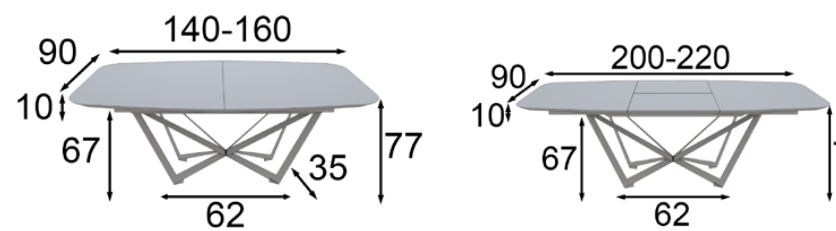

ME33
 ARAÑA FINA EXTENSIBLE

Ref	Medidas / Sizes (cm)	Mate / Matte Melamínico / Melamine 1,9cm	Alto Brillo High Gloss 1,9cm
43127	140(200)x90	708	814
43128	160(220)x90	708	814

* Las bases metálicas no pueden ir en acabado alto brillo / Metallic parts cannot have a high gloss finish