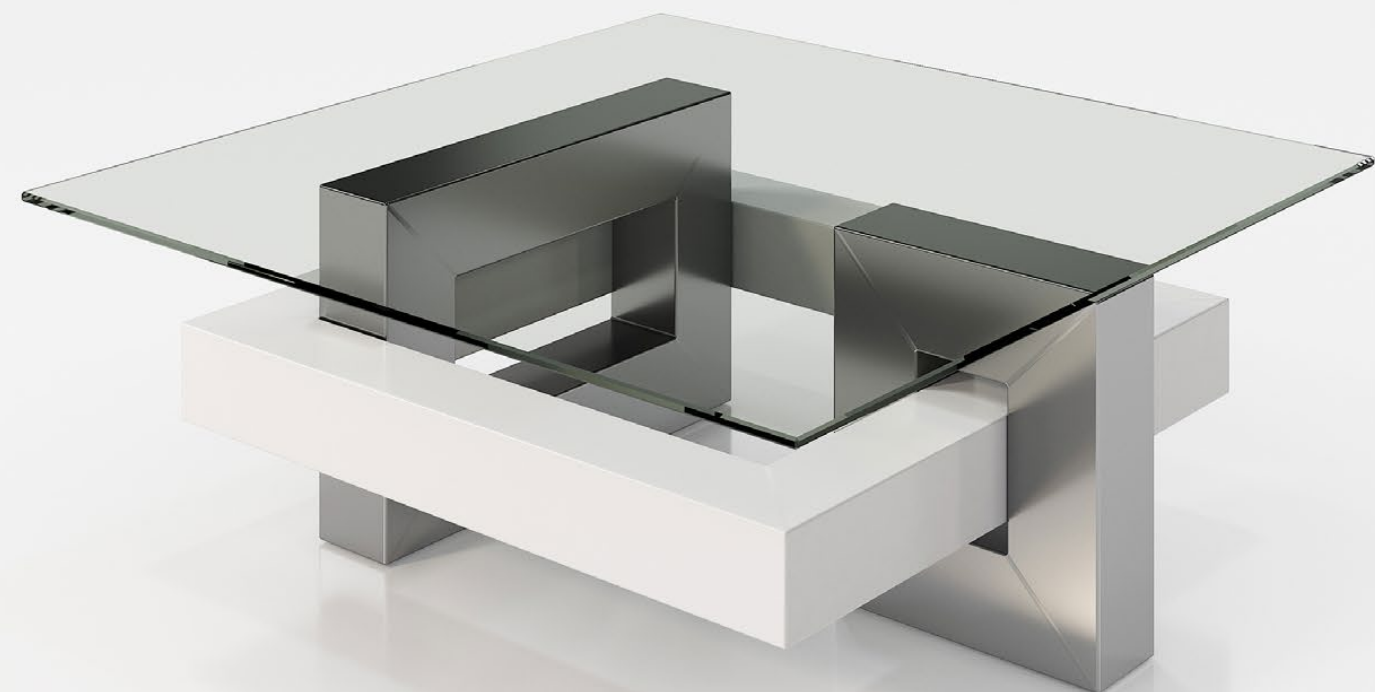

Cristal / Glass 1,2cm
COLOR 120 / 151