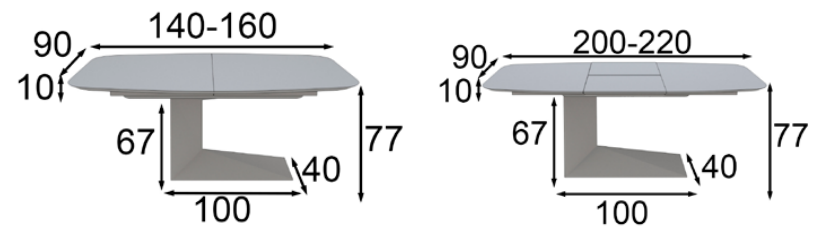

ME32
SPACE EXTENSIBLE

Ref	Medidas / Sizes (cm)	Mate / Matte Melamínico / Melamine 1,9cm	Alto Brillo High Gloss 1,9cm
41390	140(200)x90	917	1146
41391	160(220)x90	917	1146

* Base o tapa alto brillo incrementa un 15% sobre el precio mate / Base or top in a high gloss finish increases 15% over the matte price

* Base de MDF / MDF Base

* Base suelta / Only base 585p