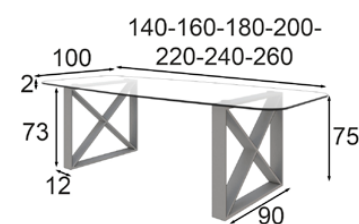

Porcelánico **NERO**
COLOR **150**

ME24
ALAMA

Ref	Medidas / Sizes (cm)	Mate / Matte Melaminico / Melamine 1,9cm	Cristal templado Tempered Glass 1,2cm	Porcelánico Ceramic 2,25cm
41218	140 x 100	399	467	674
41219	160 x 100	420	484	683
41220	180 x 100	440	502	693
41221	200 x 100	461	520	703
41122	220 x 100	482	536	778
41123	240 x 100	502	554	823
41124	260 x 100	523	571	869

* Las bases metálicas no pueden ir en acabado alto brillo / Metallic parts cannot have a high gloss finish

* Tapa alto brillo incrementa un 15% sobre el precio mate / Top in a high gloss finish increases 15% over the matte price

* Base metálica / Metallic base

* Base suelta / Only base 292p

ME24
ALAMA

Porcelánico **NERO**
COLOR **150**